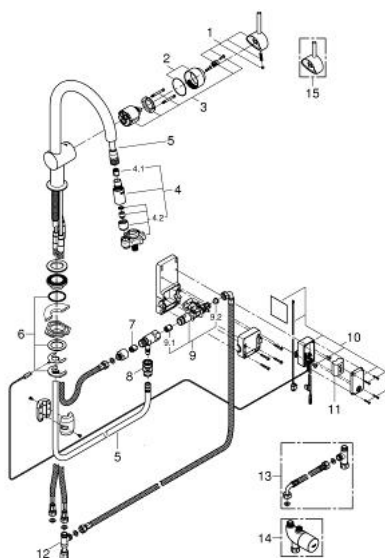

31 358 DC0 MINTA TOUCH BATERIE SPĂLĂTOR ELECTRONICĂ CU MONOCOMANDĂ 1/2"

PIESE DE SCHIMB , septembrie 2013 – now

- 1: Braț (Spare part-nr. 46015DC0)
- 2: capac (Spare part-nr. 46025DC0)
- 3: Cartuș (Spare part-nr. 46048000)
- 4: pară de duș (Spare part-nr. 46857DC0)
- 4.1: Ventil de reținere (Spare part-nr. 08565000)
- 4.2: Dispozitiv de îndreptare debit (Spare part-nr. 13997000)
- 5: Furtun de duș (Spare part-nr. 46881000)
- 6: Ansamblu de fixare a tijei nefiletate (Spare part-nr. 46345000)
- 7: Ventil de reținere (Spare part-nr. 08565000)
- 8: Cuplare rapidă (Spare part-nr. 46338000)
- 9: Ventil electromagnetic (Spare part-nr. 48213000)
- 9.1: Ventil de reținere (Spare part-nr. 08565000)
- 9.2: Filtru impuritati (Spare part-nr. 42395000)
- 10: Unitate de comandă (Spare part-nr. 48214000)
- 11: Baterie (Spare part-nr. 42886000)
- 12: Original WAS® piesă în T 3/8" (Spare part-nr. 41007000)
- 13: Set de legătură (Spare part-nr. 47533000)*
- 14: Protecție termică împotriva opăririi (Spare part-nr. 34487000)*
- 15: Braț (Spare part-nr. 40684DC0)*