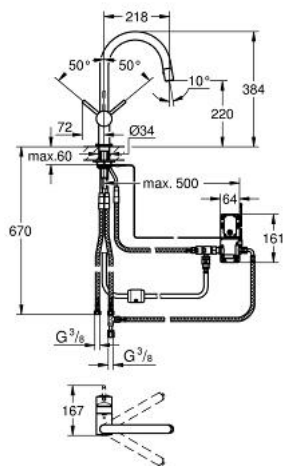

31 358 DC0 MINTA TOUCH BATERIE SPĂLĂTOR ELECTRONICĂ CU MONOCOMANDĂ 1/2"

DESCRIEREA PRODUSULUI

- Colour: supersteel
- instalare pe o singură gaură
- Touch: activation of cold water via skin contact
- alimentare cu acumulatori 6V litiu, tip CR-P2
- certificat CE
- indication of battery status by different impulses
- circuit automat de închidere
- valva solenoidă
- oprire automată de siguranță după 60 sec. (setare fabrică)
- protecție tip IP 44
- finisaj GROHE LongLife
- cartuş ceramic de 46 mm cu GROHE SilkMove
- pipă tip C
- limitator de debit reglabil
- pipă tubulară pivotantă, unghi de rotire pipă 360°
- Pull-Out spout for greater flexibility
- revenire automată
- valvă sens-unic integrată
- divertor: aerator/jet duș
- revenire automată la aerator
- racorduri flexibile de conectare la apă
- sistem rapid de instalare
- protecție împotriva refluxului
- optional:
- upgrade for Touch function with mixed water:
- Grohtherm Micro 34 487 000
- connection set 47 533 000
- presiunea minimă recomandată 1.0 bar