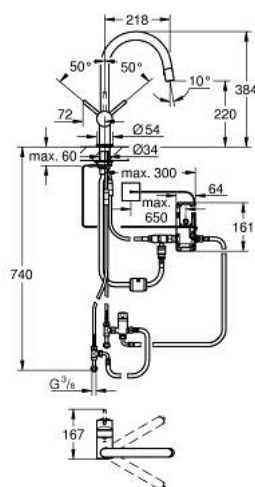

31 358 DC1 MINTA TOUCH BATERIE SPĂLĂTOR ELECTRONICĂ CU MONOCOMANDĂ 1/2"

DESCRIEREA PRODUSULUI

- Colour: supersteel
- pipă tip C
- Touch: pornirea apei prin contactul cu pielea
- alimentare cu acumulatori 6V litiu, tip CR-P2
- certificat CE
- valva solenoidă
- mixare cu valoare fixă
- oprire automată de siguranță după 60 sec. (setare fabrică)
- protecție tip IP 44
- cartuș ceramic de 46 mm cu GROHE SilkMove
- limitator de debit
- Pull-Out spout for greater flexibility
- divertor: aerator/jet duș
- revenire automată la aerator
- limitator de debit reglabil
- pipă tubulară pivotantă, unghi de rotire pipă 360°
- protecție împotriva refluxului
- racorduri flexibile de conectare la apă
- sistem rapid de instalare

31 358 DC1 MINTA TOUCH BATERIE SPĂLĂTOR ELECTRONICĂ CU MONOCOMANDĂ 1/2"

PIESE DE SCHIMB , mai 2015 – now

- 1: Braț (Spare part-nr. 46015DC0)
- 2: capac (Spare part-nr. 46025DC0)
- 3: Cartuș (Spare part-nr. 46048000)
- 4: pară de duș (Spare part-nr. 46857DC0)
- 4.1: Ventil de reținere (Spare part-nr. 08565000)
- 4.2: Dispozitiv de îndreptare debit (Spare part-nr. 13997000)
- 5: Furtun de duș (Spare part-nr. 48293000)
- 6: Ansamblu de fixare a tijei nefiletate (Spare part-nr. 46345000)
- 7: Ventil de reținere (Spare part-nr. 08565000)
- 8: Ventil electromagnetic (Spare part-nr. 48213000)
- 8.1: Ventil de reținere (Spare part-nr. 08565000)
- 8.2: Filtru impuritati (Spare part-nr. 42395000)
- 9: Unitate de comandă (Spare part-nr. 48214000)
- 10: Baterie (Spare part-nr. 42886000)
- 11: Cuplare rapidă (Spare part-nr. 46338000)
- 12: Braț (Spare part-nr. 40684DC0)*