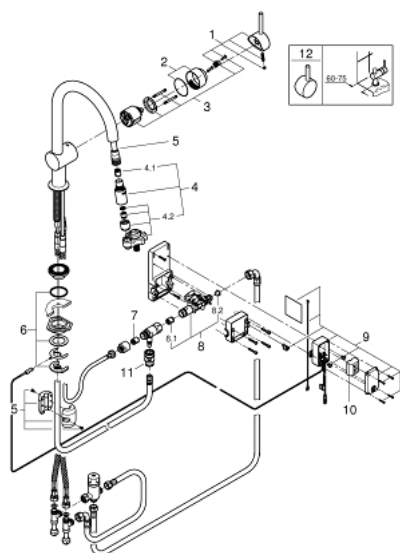

31 358 DC1 MINTA TOUCH BATERIE SPĂLĂTOR ELECTRONICĂ CU MONOCOMANDĂ 1/2"

DESCRIEREA PRODUSULUI

- Colour: supersteel
- pipă tip C
- Touch: pornirea apei prin contactul cu pielea
- alimentare cu acumulatori 6V litiu, tip CR-P2
- certificat CE
- valva solenoidă
- mixare cu valoare fixă
- oprire automată de siguranță după 60 sec. (setare fabrică)
- protecție tip IP 44
- cartuș ceramic de 46 mm cu GROHE SilkMove
- limitator de debit
- Pull-Out spout for greater flexibility
- divertor: aerator/jet duș
- revenire automată la aerator
- limitator de debit reglabil
- pipă tubulară pivotantă, unghi de rotire pipă 360°
- protecție împotriva refluxului
- racorduri flexibile de conectare la apă
- sistem rapid de instalare

31 358 DC1 MINTA TOUCH BATERIE SPĂLĂTOR ELECTRONICĂ CU MONOCOMANDĂ 1/2"

PIESE DE SCHIMB , mai 2015 – now

- 1: Braț (Spare part-nr. 46015DC0)
- 2: capac (Spare part-nr. 46025DC0)
- 3: Cartuș (Spare part-nr. 46048000)
- 4: pară de duș (Spare part-nr. 46857DC0)
- 4.1: Ventil de reținere (Spare part-nr. 08565000)
- 4.2: Dispozitiv de îndreptare debit (Spare part-nr. 13997000)
- 5: Furtun de duș (Spare part-nr. 48293000)
- 6: Ansamblu de fixare a tijei nefiletate (Spare part-nr. 46345000)
- 7: Ventil de reținere (Spare part-nr. 08565000)
- 8: Ventil electromagnetic (Spare part-nr. 48213000)
- 8.1: Ventil de reținere (Spare part-nr. 08565000)
- 8.2: Filtru impuritati (Spare part-nr. 42395000)
- 9: Unitate de comandă (Spare part-nr. 48214000)
- 10: Baterie (Spare part-nr. 42886000)
- 11: Cuplare rapidă (Spare part-nr. 46338000)
- 12: Braț (Spare part-nr. 40684DC0)*