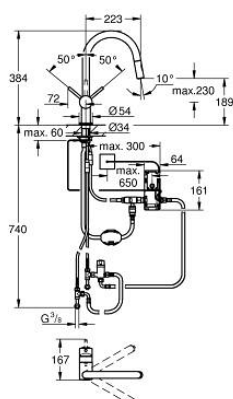

31 358 DC2 MINTA TOUCH BATERIE SPĂLĂTOR ELECTRONICĂ CU MONOCOMANDĂ 1/2"

DESCRIEREA PRODUSULUI

- Colour: supersteel
- pipă tip C
- instalare pe o singură gaură
- Touch: pornirea apei prin contactul cu pielea
- alimentare cu acumulatori 6V litiu, tip CR-P2
- certificat CE
- valva solenoidă
- mixare cu valoare fixă
- oprire automată de siguranță după 60 sec. (setare fabrică)
- protecție tip IP 44
- finisaj GROHE LongLife
- cartuș ceramic de 46 mm cu GROHE SilkMove
- Pull-Out spout for greater flexibility
- duș dual
- pipă tubulară pivotantă, unghi de rotire pipă 360°
- protecție împotriva refluxului
- racorduri flexibile de conectare la apă
- sistem rapid de instalare
- maximum flow rate (at 3 bar): 9 l/min

31 358 DC2 MINTA TOUCH BATERIE SPĂLĂTOR ELECTRONICĂ CU MONOCOMANDĂ 1/2"

PIESE DE SCHIMB , iunie 2024 – now

- 1: Braț (Spare part-nr. 46015DC0)
- 2: capac (Spare part-nr. 46025DC0)
- 3: Cartuș (Spare part-nr. 46048000)
- 4: pară de duș (Spare part-nr. 48416DC0)
- 4.1: Ventil de reținere (Spare part-nr. 08565000)
- 4.2: Dispozitiv de îndreptare debit (Spare part-nr. 48347000)
- 5: Hose for sink mixer with pull-out dual spray or mousseur (Spare part-nr. 48293000)
- 6: Ansamblu de fixare a tijei nefiletate (Spare part-nr. 46345000)
- 7: placă de susținere (Spare part-nr. 05334000)
- 8: Ventil de reținere (Spare part-nr. 08565000)
- 9: Ventil electromagnetic (Spare part-nr. 48213000)
- 9.1: Ventil de reținere (Spare part-nr. 08565000)
- 9.2: Filtru impuritati (Spare part-nr. 42395000)
- 10: Unitate de comandă (Spare part-nr. 48214000)
- 11: Baterie (Spare part-nr. 42886000)
- 12: Cuplare rapidă (Spare part-nr. 46338000)