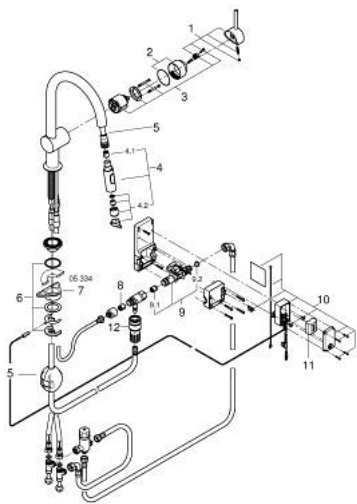

31 358 DC2 MINTA TOUCH BATERIE SPĂLĂTOR ELECTRONICĂ CU MONOCOMANDĂ 1/2"

DESCRIEREA PRODUSULUI

- Colour: supersteel
- pipă tip C
- instalare pe o singură gaură
- Touch: pornirea apei prin contactul cu pielea
- alimentare cu acumulatori 6V litiu, tip CR-P2
- certificat CE
- valva solenoidă
- mixare cu valoare fixă
- oprire automată de siguranță după 60 sec. (setare fabrică)
- protecție tip IP 44
- finisaj GROHE LongLife
- cartuș ceramic de 46 mm cu GROHE SilkMove
- Pull-Out spout for greater flexibility
- duș dual
- pipă tubulară pivotantă, unghi de rotire pipă 360°
- protecție împotriva refluxului
- racorduri flexibile de conectare la apă
- sistem rapid de instalare
- maximum flow rate (at 3 bar): 9 l/min

31 358 DC2 MINTA TOUCH BATERIE SPĂLĂTOR ELECTRONICĂ CU MONOCOMANDĂ 1/2"

PIESE DE SCHIMB , iunie 2024 – now

- 1: Braț (Spare part-nr. 46015DC0)
- 2: capac (Spare part-nr. 46025DC0)
- 3: Cartuș (Spare part-nr. 46048000)
- 4: pară de duș (Spare part-nr. 48416DC0)
- 4.1: Ventil de reținere (Spare part-nr. 08565000)
- 4.2: Dispozitiv de îndreptare debit (Spare part-nr. 48347000)
- 5: Hose for sink mixer with pull-out dual spray or mousseur (Spare part-nr. 48293000)
- 6: Ansamblu de fixare a tijei nefiletate (Spare part-nr. 46345000)
- 7: placă de susținere (Spare part-nr. 05334000)
- 8: Ventil de reținere (Spare part-nr. 08565000)
- 9: Ventil electromagnetic (Spare part-nr. 48213000)
- 9.1: Ventil de reținere (Spare part-nr. 08565000)
- 9.2: Filtru impuritati (Spare part-nr. 42395000)
- 10: Unitate de comandă (Spare part-nr. 48214000)
- 11: Baterie (Spare part-nr. 42886000)
- 12: Cuplare rapidă (Spare part-nr. 46338000)