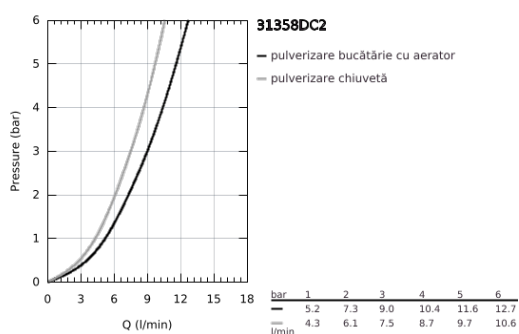

31 358 DC2 MINTA TOUCH BATERIE SPĂLĂTOR ELECTRONICĂ CU MONOCOMANDĂ 1/2"

DESCRIEREA PRODUSULUI

- Colour: supersteel
- pipă tip C
- instalare pe o singură gaură
- Touch: pornirea apei prin contactul cu pielea
- alimentare cu acumulatori 6V litiu, tip CR-P2
- certificat CE
- valva solenoidă
- mixare cu valoare fixă
- oprire automată de siguranță după 60 sec. (setare fabrică)
- protecție tip IP 44
- finisaj GROHE LongLife
- cartuș ceramic de 46 mm cu GROHE SilkMove
- Pull-Out spout for greater flexibility
- duș dual
- pipă tubulară pivotantă, unghi de rotire pipă 360°
- protecție împotriva refluxului
- racorduri flexibile de conectare la apă
- sistem rapid de instalare
- maximum flow rate (at 3 bar): 9 l/min

31 358 DC2 MINTA TOUCH BATERIE SPĂLĂTOR ELECTRONICĂ CU MONOCOMANDĂ 1/2"

PIESE DE SCHIMB , iunie 2024 – now

- 1: Braț (Spare part-nr. 46015DC0)
- 2: capac (Spare part-nr. 46025DC0)
- 3: Cartuș (Spare part-nr. 46048000)
- 4: pară de duș (Spare part-nr. 48416DC0)
- 4.1: Ventil de reținere (Spare part-nr. 08565000)
- 4.2: Dispozitiv de îndreptare debit (Spare part-nr. 48347000)
- 5: Hose for sink mixer with pull-out dual spray or mousseur (Spare part-nr. 48293000)
- 6: Ansamblu de fixare a tijei nefiletate (Spare part-nr. 46345000)
- 7: placă de susținere (Spare part-nr. 05334000)
- 8: Ventil de reținere (Spare part-nr. 08565000)
- 9: Ventil electromagnetic (Spare part-nr. 48213000)
- 9.1: Ventil de reținere (Spare part-nr. 08565000)
- 9.2: Filtru impuritati (Spare part-nr. 42395000)
- 10: Unitate de comandă (Spare part-nr. 48214000)
- 11: Baterie (Spare part-nr. 42886000)
- 12: Cuplare rapidă (Spare part-nr. 46338000)