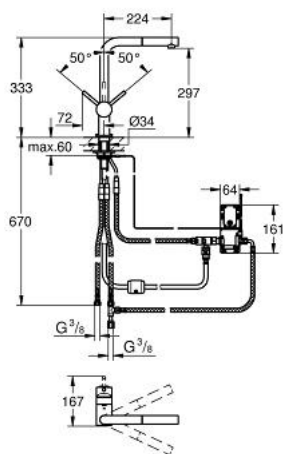

31 360 000 MINTA TOUCH BATERIE SPĂLĂTOR ELECTRONICĂ CU MONOCOMANDĂ 1/2"

DESCRIEREA PRODUSULUI

- Colour: cromat
- instalare pe o singură gaură
- Touch: activation of cold water via skin contact
- alimentare cu acumulatori 6V litiu, tip CR-P2
- certificat CE
- indication of battery status by different impulses
- circuit automat de închidere
- valva solenoidă
- oprire automată de siguranță după 60 sec. (setare fabrică)
- protecție tip IP 44
- cartuș ceramic de 46 mm cu GROHE SilkMove
- finisaj GROHE LongLife
- pipă tip L
- limitator de debit reglabil
- pipă tubulară pivotantă, unghi de rotire pipă 360°
- Pull-Out spout for greater flexibility
- aerator extractibil cu duș
- revenire automată
- valvă sens-unic integrată
- racorduri flexibile de conectare la apă
- sistem rapid de instalare
- protecție împotriva refluxului
- optional:
- upgrade for Touch function with mixed water:
- Grotherm Micro 34 023 000
- connection set 47 533 000
- presiunea minimă recomandată 1.0 bar