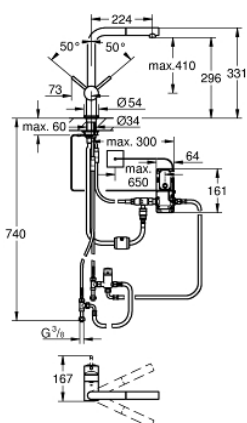

31 360 001 MINTA TOUCH BATERIE SPĂLĂTOR ELECTRONICĂ CU MONOCOMANDĂ 1/2"

DESCRIEREA PRODUSULUI

- Colour: cromat
- pipă tip L
- Touch: pornirea apei prin contactul cu pielea
- alimentare cu acumulatori 6V litiu, tip CR-P2
- certificat CE
- valva solenoidă
- mixare cu valoare fixă
- oprire automată de siguranță după 60 sec. (setare fabrică)
- protecție tip IP 44
- cartuș ceramic de 46 mm cu GROHE SilkMove
- Pull-Out spout for greater flexibility
- limitator de debit reglabil
- pipă tubulară pivotantă, unghi de rotire pipă 360°
- protecție împotriva refluxului
- racorduri flexibile de conectare la apă
- sistem rapid de instalare
- maximum flow rate (at 3 bar): 10 l/min

31 360 001 MINTA TOUCH BATERIE SPĂLĂTOR ELECTRONICĂ CU MONOCOMANDĂ 1/2"

PIESE DE SCHIMB , iunie 2024 – now

- 1: Braț (Spare part-nr. 46015000)
- 2: capac (Spare part-nr. 46025000)
- 3: Cartuș (Spare part-nr. 46048000)
- 4: pară de duș (Spare part-nr. 46858000)
- 4.1: Ventil de reținere (Spare part-nr. 08565000)
- 4.2: Aerator (Spare part-nr. 13967000)
- 5: Hose for sink mixer with pull-out dual spray or mousseur (Spare part-nr. 48293000)
- 6: Ansamblu de fixare a tijei nefiletate (Spare part-nr. 46345000)
- 7: Ventil de reținere (Spare part-nr. 08565000)
- 8: Ventil electromagnetic (Spare part-nr. 48213000)
- 8.1: Ventil de reținere (Spare part-nr. 08565000)
- 8.2: Filtru impuritati (Spare part-nr. 42395000)
- 9: Unitate de comandă (Spare part-nr. 48214000)
- 10: Baterie (Spare part-nr. 42886000)
- 11: Cuplare rapidă (Spare part-nr. 46338000)
- 12: placă de susținere (Spare part-nr. 05334000)