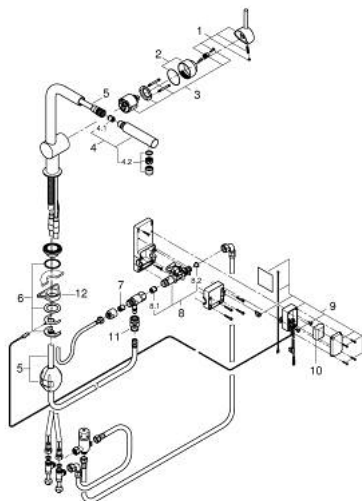

31 360 001 MINTA TOUCH BATERIE SPĂLĂTOR ELECTRONICĂ CU MONOCOMANDĂ 1/2"

DESCRIEREA PRODUSULUI

- Colour: cromat
- pipă tip L
- Touch: pornirea apei prin contactul cu pielea
- alimentare cu acumulatori 6V litiu, tip CR-P2
- certificat CE
- valva solenoidă
- mixare cu valoare fixă
- oprire automată de siguranță după 60 sec. (setare fabrică)
- protecție tip IP 44
- cartuș ceramic de 46 mm cu GROHE SilkMove
- Pull-Out spout for greater flexibility
- limitator de debit reglabil
- pipă tubulară pivotantă, unghi de rotire pipă 360°
- protecție împotriva refluxului
- racorduri flexibile de conectare la apă
- sistem rapid de instalare
- maximum flow rate (at 3 bar): 10 l/min

31 360 001 MINTA TOUCH BATERIE SPĂLĂTOR ELECTRONICĂ CU MONOCOMANDĂ 1/2"

PIESE DE SCHIMB , iunie 2024 – now

- 1: Braț (Spare part-nr. 46015000)
- 2: capac (Spare part-nr. 46025000)
- 3: Cartuș (Spare part-nr. 46048000)
- 4: pară de duș (Spare part-nr. 46858000)
- 4.1: Ventil de reținere (Spare part-nr. 08565000)
- 4.2: Aerator (Spare part-nr. 13967000)
- 5: Hose for sink mixer with pull-out dual spray or mousseur (Spare part-nr. 48293000)
- 6: Ansamblu de fixare a tijei nefiletate (Spare part-nr. 46345000)
- 7: Ventil de reținere (Spare part-nr. 08565000)
- 8: Ventil electromagnetic (Spare part-nr. 48213000)
- 8.1: Ventil de reținere (Spare part-nr. 08565000)
- 8.2: Filtru impuritati (Spare part-nr. 42395000)
- 9: Unitate de comandă (Spare part-nr. 48214000)
- 10: Baterie (Spare part-nr. 42886000)
- 11: Cuplare rapidă (Spare part-nr. 46338000)
- 12: placă de susținere (Spare part-nr. 05334000)