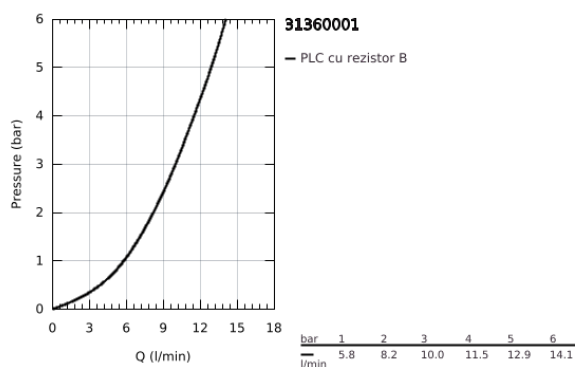

31 360 001 MINTA TOUCH BATERIE SPĂLĂTOR ELECTRONICĂ CU MONOCOMANDĂ 1/2"

DESCRIEREA PRODUSULUI

- Colour: cromat
- pipă tip L
- Touch: pornirea apei prin contactul cu pielea
- alimentare cu acumulatori 6V litiu, tip CR-P2
- certificat CE
- valva solenoidă
- mixare cu valoare fixă
- oprire automată de siguranță după 60 sec. (setare fabrică)
- protecție tip IP 44
- cartuș ceramic de 46 mm cu GROHE SilkMove
- Pull-Out spout for greater flexibility
- limitator de debit reglabil
- pipă tubulară pivotantă, unghi de rotire pipă 360°
- protecție împotriva refluxului
- racorduri flexibile de conectare la apă
- sistem rapid de instalare
- maximum flow rate (at 3 bar): 10 l/min

31 360 001 MINTA TOUCH BATERIE SPĂLĂTOR ELECTRONICĂ CU MONOCOMANDĂ 1/2"

PIESE DE SCHIMB , iunie 2024 – now

- 1: Braț (Spare part-nr. 46015000)
- 2: capac (Spare part-nr. 46025000)
- 3: Cartuș (Spare part-nr. 46048000)
- 4: pară de duș (Spare part-nr. 46858000)
- 4.1: Ventil de reținere (Spare part-nr. 08565000)
- 4.2: Aerator (Spare part-nr. 13967000)
- 5: Hose for sink mixer with pull-out dual spray or mousseur (Spare part-nr. 48293000)
- 6: Ansamblu de fixare a tijei nefiletate (Spare part-nr. 46345000)
- 7: Ventil de reținere (Spare part-nr. 08565000)
- 8: Ventil electromagnetic (Spare part-nr. 48213000)
- 8.1: Ventil de reținere (Spare part-nr. 08565000)
- 8.2: Filtru impuritati (Spare part-nr. 42395000)
- 9: Unitate de comandă (Spare part-nr. 48214000)
- 10: Baterie (Spare part-nr. 42886000)
- 11: Cuplare rapidă (Spare part-nr. 46338000)
- 12: placă de susținere (Spare part-nr. 05334000)