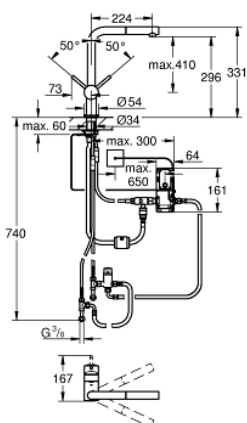

## 31 360 DC1 MINTA TOUCH BATERIE SPĂLĂTOR ELECTRONICĂ CU MONOCOMANDĂ 1/2"

### DESCRIEREA PRODUSULUI

- Colour: supersteel
- pipă tip L
- Touch: pornirea apei prin contactul cu pielea
- alimentare cu acumulatori 6V litiu, tip CR-P2
- certificat CE
- valva solenoidă
- mixare cu valoare fixă
- oprire automată de siguranță după 60 sec. (setare fabrică)
- protecție tip IP 44
- cartuș ceramic de 46 mm cu GROHE SilkMove
- Pull-Out spout for greater flexibility
- revenire automată la aerator
- limitator de debit reglabil
- pipă tubulară pivotantă, unghi de rotire pipă 360°
- protecție împotriva refluxului
- racorduri flexibile de conectare la apă
- sistem rapid de instalare
- maximum flow rate (at 3 bar): 10 l/min

### PIESE DE SCHIMB , iunie 2024 – now

- 1: Braț (Spare part-nr. 46015DC0)
- 2: capac (Spare part-nr. 46025DC0)
- 3: Cartuș (Spare part-nr. 46048000)
- 4: pară de duș (Spare part-nr. 46858DC0)
- 4.1: Ventil de reținere (Spare part-nr. 08565000)
- 4.2: Aerator (Spare part-nr. 13967DC0)
- 5: Hose for sink mixer with pull-out dual spray or mousseur (Spare part-nr. 48293000)
- 6: Ansamblu de fixare a tijei nefiletate (Spare part-nr. 46345000)
- 7: Ventil de reținere (Spare part-nr. 08565000)
- 8: Ventil electromagnetic (Spare part-nr. 48213000)
- 8.1: Ventil de reținere (Spare part-nr. 08565000)
- 8.2: Filtru impuritati (Spare part-nr. 42395000)
- 9: Unitate de comandă (Spare part-nr. 48214000)
- 10: Baterie (Spare part-nr. 42886000)
- 11: Cuplare rapidă (Spare part-nr. 46338000)
- 12: placă de susținere (Spare part-nr. 05334000)