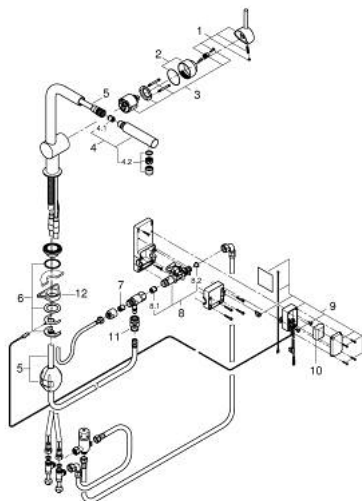

## 31 360 DC1 MINTA TOUCH BATERIE SPĂLĂTOR ELECTRONICĂ CU MONOCOMANDĂ 1/2"

### DESCRIEREA PRODUSULUI

- Colour: supersteel
- pipă tip L
- Touch: pornirea apei prin contactul cu pielea
- alimentare cu acumulatori 6V litiu, tip CR-P2
- certificat CE
- valva solenoidă
- mixare cu valoare fixă
- oprire automată de siguranță după 60 sec. (setare fabrică)
- protecție tip IP 44
- cartuș ceramic de 46 mm cu GROHE SilkMove
- Pull-Out spout for greater flexibility
- revenire automată la aerator
- limitator de debit reglabil
- pipă tubulară pivotantă, unghi de rotire pipă 360°
- protecție împotriva refluxului
- racorduri flexibile de conectare la apă
- sistem rapid de instalare
- maximum flow rate (at 3 bar): 10 l/min

### PIESE DE SCHIMB , iunie 2024 – now

- 1: Braț (Spare part-nr. 46015DC0)
- 2: capac (Spare part-nr. 46025DC0)
- 3: Cartuș (Spare part-nr. 46048000)
- 4: pară de duș (Spare part-nr. 46858DC0)
- 4.1: Ventil de reținere (Spare part-nr. 08565000)
- 4.2: Aerator (Spare part-nr. 13967DC0)
- 5: Hose for sink mixer with pull-out dual spray or mousseur (Spare part-nr. 48293000)
- 6: Ansamblu de fixare a tijei nefiletate (Spare part-nr. 46345000)
- 7: Ventil de reținere (Spare part-nr. 08565000)
- 8: Ventil electromagnetic (Spare part-nr. 48213000)
- 8.1: Ventil de reținere (Spare part-nr. 08565000)
- 8.2: Filtru impuritati (Spare part-nr. 42395000)
- 9: Unitate de comandă (Spare part-nr. 48214000)
- 10: Baterie (Spare part-nr. 42886000)
- 11: Cuplare rapidă (Spare part-nr. 46338000)
- 12: placă de susținere (Spare part-nr. 05334000)