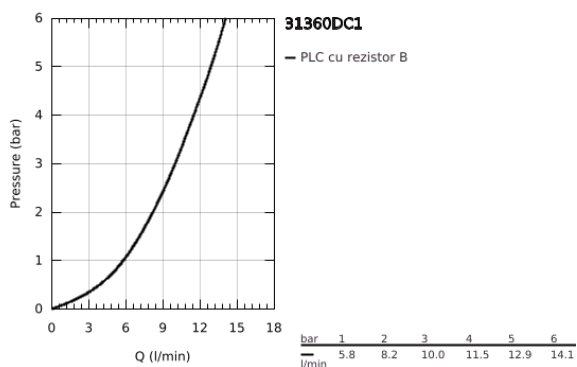

## 31 360 DC1 MINTA TOUCH BATERIE SPĂLĂTOR ELECTRONICĂ CU MONOCOMANDĂ 1/2"

### DESCRIEREA PRODUSULUI

- Colour: supersteel
- pipă tip L
- Touch: pornirea apei prin contactul cu pielea
- alimentare cu acumulatori 6V litiu, tip CR-P2
- certificat CE
- valva solenoidă
- mixare cu valoare fixă
- oprire automată de siguranță după 60 sec. (setare fabrică)
- protecție tip IP 44
- cartuș ceramic de 46 mm cu GROHE SilkMove
- Pull-Out spout for greater flexibility
- revenire automată la aerator
- limitator de debit reglabil
- pipă tubulară pivotantă, unghi de rotire pipă 360°
- protecție împotriva refluxului
- racorduri flexibile de conectare la apă
- sistem rapid de instalare
- maximum flow rate (at 3 bar): 10 l/min