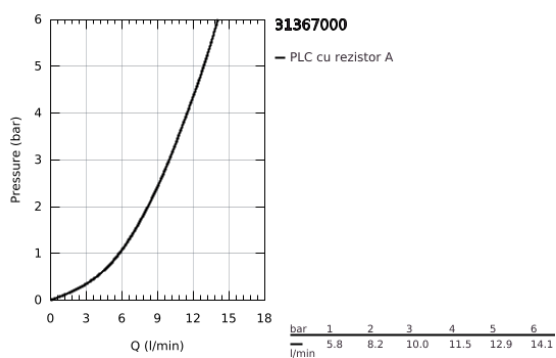

31 367 000 BAUEDGE BATERIE SPĂLĂTOR CU MONOCOMANDĂ 1/2"

DESCRIEREA PRODUSULUI

- Colour: cromat
- pipă înaltă
- instalare pe o singură gaură
- suprafață GROHE LongLife
- cartuș ceramic de 28 mm GROHE SmoothControl
- pipă cu aerator
- pipă tubulară pivotantă, unghi de rotire pipă 360°
- racorduri flexibile de conectare la apă
- sistem rapid de instalare
- maximum flow rate (at 3 bar): 10 l/min
- presiunea minimă recomandată 1.0 bar

31 367 000 BAUEDGE BATERIE SPĂLĂTOR CU MONOCOMANDĂ 1/2"

PIESE DE SCHIMB , noiembrie 2018 – now

- 1: Braț (Spare part-nr. 46812000)
- 2: Cartuș (Spare part-nr. 46580000)
- 3: Aerator (Spare part-nr. 13928000)
- 4: Ansamblu de fixare a țigii nefiletate (Spare part-nr. 46249000)
- 5: inel de fixare (Spare part-nr. 46715000)
- 6: capac (Spare part-nr. 46581000)
- 7: Cheie pentru montare (Spare part-nr. 19017000)*