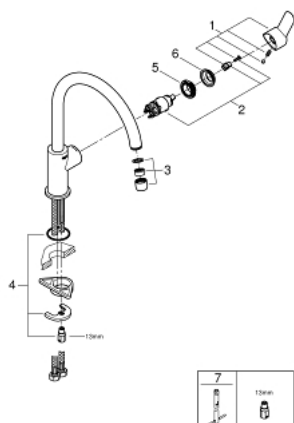

31 367 000 BAUEDGE BATERIE SPĂLĂTOR CU MONOCOMANDĂ 1/2"

DESCRIEREA PRODUSULUI

- Colour: cromat
- pipă înaltă
- instalare pe o singură gaură
- suprafață GROHE LongLife
- cartuș ceramic de 28 mm GROHE SmoothControl
- pipă cu aerator
- pipă tubulară pivotantă, unghi de rotire pipă 360°
- racorduri flexibile de conectare la apă
- sistem rapid de instalare
- maximum flow rate (at 3 bar): 10 l/min
- presiunea minimă recomandată 1.0 bar

31 367 000 BAUEDGE BATERIE SPĂLĂTOR CU MONOCOMANDĂ 1/2"

PIESE DE SCHIMB , noiembrie 2018 – now

- 1: Braț (Spare part-nr. 46812000)
- 2: Cartuș (Spare part-nr. 46580000)
- 3: Aerator (Spare part-nr. 13928000)
- 4: Ansamblu de fixare a țigii nefiletate (Spare part-nr. 46249000)
- 5: inel de fixare (Spare part-nr. 46715000)
- 6: capac (Spare part-nr. 46581000)
- 7: Cheie pentru montare (Spare part-nr. 19017000)*