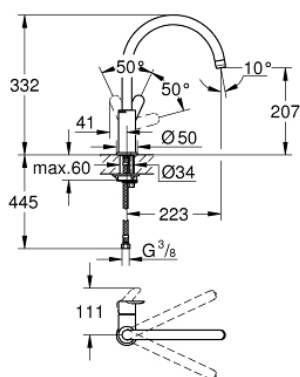

31 367 000 BAUEDGE BATERIE SPĂLĂTOR CU MONOCOMANDĂ 1/2"

DESCRIEREA PRODUSULUI

- Colour: cromat
- pipă înaltă
- instalare pe o singură gaură
- suprafață GROHE LongLife
- cartuș ceramic de 28 mm GROHE SmoothControl
- pipă cu aerator
- pipă tubulară pivotantă, unghi de rotire pipă 360°
- racorduri flexibile de conectare la apă
- sistem rapid de instalare
- maximum flow rate (at 3 bar): 10 l/min
- presiunea minimă recomandată 1.0 bar

31 367 000 BAUEDGE BATERIE SPĂLĂTOR CU MONOCOMANDĂ 1/2"

PIESE DE SCHIMB , noiembrie 2018 – now

- 1: Braț (Spare part-nr. 46812000)
- 2: Cartuș (Spare part-nr. 46580000)
- 3: Aerator (Spare part-nr. 13928000)
- 4: Ansamblu de fixare a țigii nefiletate (Spare part-nr. 46249000)
- 5: inel de fixare (Spare part-nr. 46715000)
- 6: capac (Spare part-nr. 46581000)
- 7: Cheie pentru montare (Spare part-nr. 19017000)*