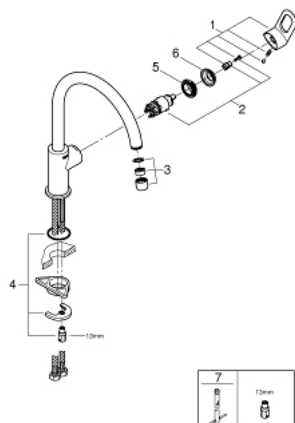

## 31 368 000 BAULOOP BATERIE SPĂLĂTOR CU MONOCOMANDĂ 1/2"

### DESCRIEREA PRODUSULUI

- Colour: cromat
- pipă înaltă
- instalare pe o singură gaură
- finisaj GROHE LongLife
- cartuş ceramic de 28 mm GROHE SmoothControl
- pipă cu aerator
- pipă tubulară pivotantă, unghi de rotire pipă 360°
- racorduri flexibile de conectare la apă
- sistem rapid de instalare
- maximum flow rate (at 3 bar): 10 l/min
- presiunea minimă recomandată 1.0 bar

## 31 368 000 BAULOOB BATERIE SPĂLĂTOR CU MONOCOMANDĂ 1/2"

### PIESE DE SCHIMB , noiembrie 2018 – now

- 1: Braț (Spare part-nr. 46779000)
- 2: Cartuș (Spare part-nr. 46580000)
- 3: Aerator (Spare part-nr. 13928000)
- 4: Ansamblu de fixare a țigii nefiletate (Spare part-nr. 46249000)
- 5: inel de fixare (Spare part-nr. 46715000)
- 6: capac (Spare part-nr. 46581000)
- 7: Cheie pentru montare (Spare part-nr. 19017000)\*