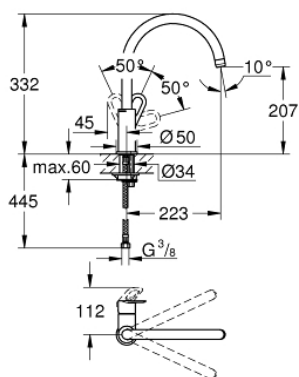

## 31 368 000 BAULOOP BATERIE SPĂLĂTOR CU MONOCOMANDĂ 1/2"

### DESCRIEREA PRODUSULUI

- Colour: cromat
- pipă înaltă
- instalare pe o singură gaură
- finisaj GROHE LongLife
- cartuş ceramic de 28 mm GROHE SmoothControl
- pipă cu aerator
- pipă tubulară pivotantă, unghi de rotire pipă 360°
- racorduri flexibile de conectare la apă
- sistem rapid de instalare
- maximum flow rate (at 3 bar): 10 l/min
- presiunea minimă recomandată 1.0 bar

## 31 368 000 BAULOOB BATERIE SPĂLĂTOR CU MONOCOMANDĂ 1/2"

### PIESE DE SCHIMB , noiembrie 2018 – now

- 1: Braț (Spare part-nr. 46779000)
- 2: Cartuș (Spare part-nr. 46580000)
- 3: Aerator (Spare part-nr. 13928000)
- 4: Ansamblu de fixare a țigii nefiletate (Spare part-nr. 46249000)
- 5: inel de fixare (Spare part-nr. 46715000)
- 6: capac (Spare part-nr. 46581000)
- 7: Cheie pentru montare (Spare part-nr. 19017000)\*