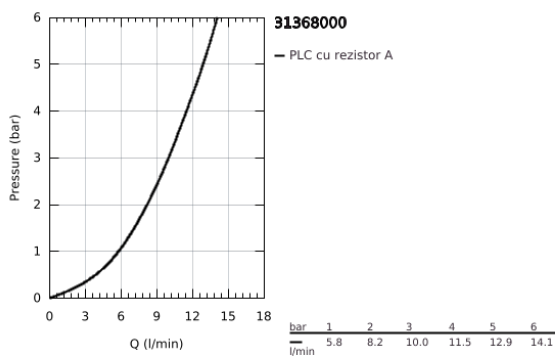

## 31 368 000 BAULOOP BATERIE SPĂLĂTOR CU MONOCOMANDĂ 1/2"

### DESCRIEREA PRODUSULUI

- Colour: cromat
- pipă înaltă
- instalare pe o singură gaură
- finisaj GROHE LongLife
- cartuş ceramic de 28 mm GROHE SmoothControl
- pipă cu aerator
- pipă tubulară pivotantă, unghi de rotire pipă 360°
- racorduri flexibile de conectare la apă
- sistem rapid de instalare
- maximum flow rate (at 3 bar): 10 l/min
- presiunea minimă recomandată 1.0 bar