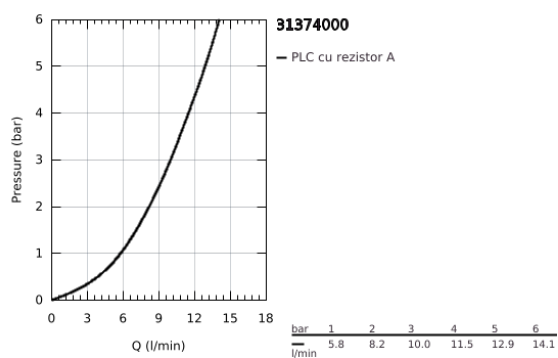

31 374 000 START LOOP BATERIE SPĂLĂTOR CU MONOCOMANDĂ 1/2"

DESCRIEREA PRODUSULUI

- Colour: cromat
- pipă înaltă
- instalare pe o singură gaură
- suprafață GROHE LongLife
- cartuș ceramic de 28 mm GROHE SmoothControl
- pipă cu aerator
- pipă tubulară pivotantă, unghi de rotire pipă 360°
- racorduri flexibile de conectare la apă
- sistem rapid de instalare

31 374 000 START LOOP BATERIE SPĂLĂTOR CU MONOCOMANDĂ 1/2"

PIESE DE SCHIMB , noiembrie 2018 – now

- 1: Braț (Spare part-nr. 46779000)
- 2: Cartuș (Spare part-nr. 46580000)
- 3: Aerator (Spare part-nr. 13928000)
- 4: Ansamblu de fixare a țigii nefiletate (Spare part-nr. 46249000)
- 5: inel de fixare (Spare part-nr. 46715000)
- 6: capac (Spare part-nr. 46581000)
- 7: Cheie pentru montare (Spare part-nr. 19017000)*