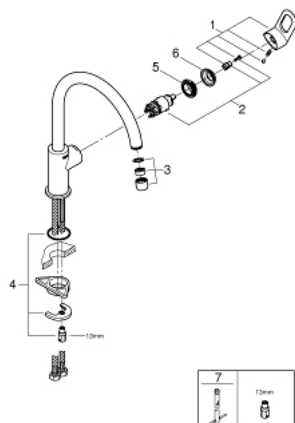

31 374 000 START LOOP BATERIE SPĂLĂTOR CU MONOCOMANDĂ 1/2"

DESCRIEREA PRODUSULUI

- Colour: cromat
- pipă înaltă
- instalare pe o singură gaură
- suprafață GROHE LongLife
- cartuș ceramic de 28 mm GROHE SmoothControl
- pipă cu aerator
- pipă tubulară pivotantă, unghi de rotire pipă 360°
- racorduri flexibile de conectare la apă
- sistem rapid de instalare

31 374 000 START LOOP BATERIE SPĂLĂTOR CU MONOCOMANDĂ 1/2"

PIESE DE SCHIMB , noiembrie 2018 – now

- 1: Braț (Spare part-nr. 46779000)
- 2: Cartuș (Spare part-nr. 46580000)
- 3: Aerator (Spare part-nr. 13928000)
- 4: Ansamblu de fixare a țigii nefiletate (Spare part-nr. 46249000)
- 5: inel de fixare (Spare part-nr. 46715000)
- 6: capac (Spare part-nr. 46581000)
- 7: Cheie pentru montare (Spare part-nr. 19017000)*