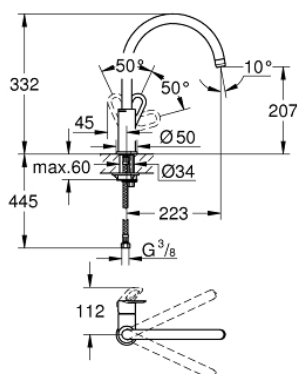

31 374 000 START LOOP BATERIE SPĂLĂTOR CU MONOCOMANDĂ 1/2"

DESCRIEREA PRODUSULUI

- Colour: cromat
- pipă înaltă
- instalare pe o singură gaură
- suprafață GROHE LongLife
- cartuș ceramic de 28 mm GROHE SmoothControl
- pipă cu aerator
- pipă tubulară pivotantă, unghi de rotire pipă 360°
- racorduri flexibile de conectare la apă
- sistem rapid de instalare

31 374 000 START LOOP BATERIE SPĂLĂTOR CU MONOCOMANDĂ 1/2"

PIESE DE SCHIMB , noiembrie 2018 – now

- 1: Braț (Spare part-nr. 46779000)
- 2: Cartuș (Spare part-nr. 46580000)
- 3: Aerator (Spare part-nr. 13928000)
- 4: Ansamblu de fixare a țigii nefiletate (Spare part-nr. 46249000)
- 5: inel de fixare (Spare part-nr. 46715000)
- 6: capac (Spare part-nr. 46581000)
- 7: Cheie pentru montare (Spare part-nr. 19017000)*