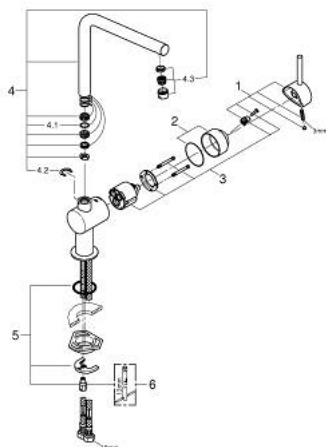

31 375 000 MINTA BATERIE SPĂLĂTOR CU MONOCOMANDĂ 1/2"

DESCRIEREA PRODUSULUI

- Colour: cromat
- pipă tip L
- instalare pe o singură gaură
- finisaj GROHE LongLife
- cartuş ceramic de 46 mm cu GROHE SilkMove
- limitator de debit reglabil
- pipă tubulară pivotantă
- unghi de rotație ajustabil 0°/150°/360°
- racorduri flexibile de conectare la apă
- protecție împotriva refluxului
- sistem rapid de instalare
- maximum flow rate (at 3 bar): 11.5 l/min
- presiunea minimă recomandată 1.0 bar

31 375 000 MINTA BATERIE SPĂLĂTOR CU MONOCOMANDĂ 1/2"

PIESE DE SCHIMB , septembrie 2012 – septembrie 2014

- 1: Braț (Spare part-nr. 46015000)
 - 2: capac (Spare part-nr. 46025000)
 - 3: Cartuș (Spare part-nr. 46048000)
 - 4: Scurgere (Spare part-nr. 13348000)
 - 4.1: Șaibă de etanșare (Spare part-nr. 0128500M)
 - 4.2: inel de siguranță (Spare part-nr. 0485300M)
 - 4.3: Aerator (Spare part-nr. 64186000)
 - 5: Ansamblu de fixare a tijei nefiletate (Spare part-nr. 46249000)
 - 6: Cheie pentru montare (Spare part-nr. 19017000)*
- * Optional accessories