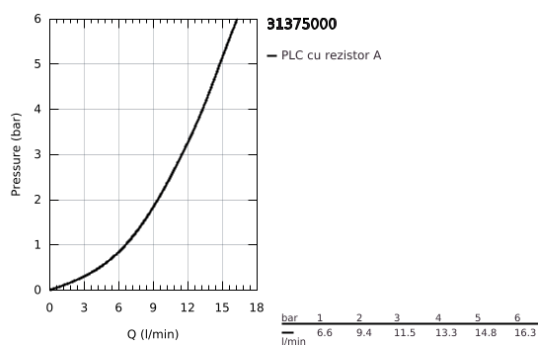

31 375 000 MINTA BATERIE SPĂLĂTOR CU MONOCOMANDĂ 1/2"

DESCRIEREA PRODUSULUI

- Colour: cromat
- pipă tip L
- instalare pe o singură gaură
- finisaj GROHE LongLife
- cartuş ceramic de 46 mm cu GROHE SilkMove
- limitator de debit reglabil
- pipă tubulară pivotantă
- unghi de rotație ajustabil 0°/150°/360°
- racorduri flexibile de conectare la apă
- protecție împotriva refluxului
- sistem rapid de instalare
- maximum flow rate (at 3 bar): 11.5 l/min
- presiunea minimă recomandată 1.0 bar

31 375 000 MINTA BATERIE SPĂLĂTOR CU MONOCOMANDĂ 1/2"

PIESE DE SCHIMB , septembrie 2012 – septembrie 2014

- 1: Braț (Spare part-nr. 46015000)
 - 2: capac (Spare part-nr. 46025000)
 - 3: Cartuș (Spare part-nr. 46048000)
 - 4: Scurgere (Spare part-nr. 13348000)
 - 4.1: Șaibă de etanșare (Spare part-nr. 0128500M)
 - 4.2: inel de siguranță (Spare part-nr. 0485300M)
 - 4.3: Aerator (Spare part-nr. 64186000)
 - 5: Ansamblu de fixare a tijei nefiletate (Spare part-nr. 46249000)
 - 6: Cheie pentru montare (Spare part-nr. 19017000)*
- * Optional accessories