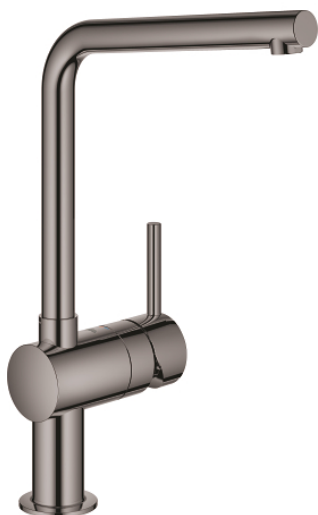

31 375 A00 MINTA BATERIE SPĂLĂTOR CU MONOCOMANDĂ 1/2"

DESCRIEREA PRODUSULUI

- Colour: hard graphite
- pipă tip L
- instalare pe o singură gaură
- finisaj GROHE LongLife
- cartuş ceramic de 46 mm cu GROHE SilkMove
- limitator de debit reglabil
- pipă tubulară pivotantă
- unghi de rotație ajustabil 0°/150°/360°
- racorduri flexibile de conectare la apă
- protecție împotriva refluxului
- sistem rapid de instalare
- presiunea minimă recomandată 1.0 bar