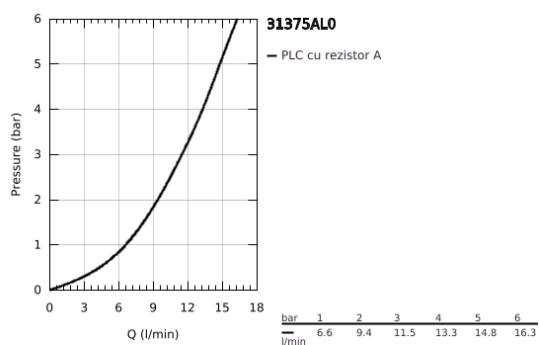

## 31 375 AL0 MINTA BATERIE SPĂLĂTOR CU MONOCOMANDĂ 1/2"

### DESCRIEREA PRODUSULUI

- Colour: brushed hard graphite
- pipă tip L
- instalare pe o singură gaură
- finisaj GROHE LongLife
- cartuş ceramic de 46 mm cu GROHE SilkMove
- limitator de debit reglabil
- pipă tubulară pivotantă
- unghi de rotație ajustabil 0°/150°/360°
- racorduri flexibile de conectare la apă
- protecție împotriva refluxului
- sistem rapid de instalare
- maximum flow rate (at 3 bar): 11.5 l/min
- presiunea minimă recomandată 1.0 bar