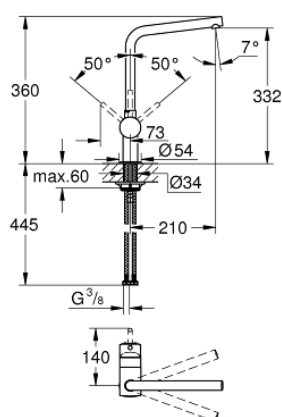

## 31 375 AL0 MINTA BATERIE SPĂLĂTOR CU MONOCOMANDĂ 1/2"

### DESCRIEREA PRODUSULUI

- Colour: brushed hard graphite
- pipă tip L
- instalare pe o singură gaură
- finisaj GROHE LongLife
- cartuş ceramic de 46 mm cu GROHE SilkMove
- limitator de debit reglabil
- pipă tubulară pivotantă
- unghi de rotație ajustabil 0°/150°/360°
- racorduri flexibile de conectare la apă
- protecție împotriva refluxului
- sistem rapid de instalare
- maximum flow rate (at 3 bar): 11.5 l/min
- presiunea minimă recomandată 1.0 bar

### PIESE DE SCHIMB , martie 2018 – now

- 1: Brat (Spare part-nr. 46015AL0)
  - 2: capac (Spare part-nr. 46025AL0)
  - 3: Cartuş (Spare part-nr. 46048000)
  - 4: Scurgere (Spare part-nr. 13348AL0)
  - 4.1: Şaibă de etanşare (Spare part-nr. 0128500M)
  - 4.2: inel de siguranţă (Spare part-nr. 0485300M)
  - 4.3: Aerator (Spare part-nr. 64186AL0)
  - 5: Ansamblu de fixare a tijei nefiletate (Spare part-nr. 46249000)
  - 6: Cheie pentru montare (Spare part-nr. 19017000)\*
- \* Optional accessories