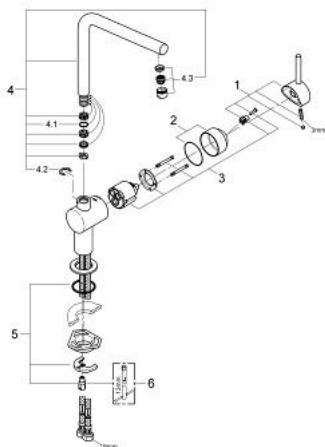

## 31 375 AL0 MINTA BATERIE SPĂLĂTOR CU MONOCOMANDĂ 1/2"

### DESCRIEREA PRODUSULUI

- Colour: brushed hard graphite
- pipă tip L
- instalare pe o singură gaură
- finisaj GROHE LongLife
- cartuş ceramic de 46 mm cu GROHE SilkMove
- limitator de debit reglabil
- pipă tubulară pivotantă
- unghi de rotație ajustabil 0°/150°/360°
- racorduri flexibile de conectare la apă
- protecție împotriva refluxului
- sistem rapid de instalare
- maximum flow rate (at 3 bar): 11.5 l/min
- presiunea minimă recomandată 1.0 bar

### PIESE DE SCHIMB , martie 2018 – now

- 1: Brat (Spare part-nr. 46015AL0)
  - 2: capac (Spare part-nr. 46025AL0)
  - 3: Cartuş (Spare part-nr. 46048000)
  - 4: Scurgere (Spare part-nr. 13348AL0)
  - 4.1: Şaibă de etanşare (Spare part-nr. 0128500M)
  - 4.2: inel de siguranţă (Spare part-nr. 0485300M)
  - 4.3: Aerator (Spare part-nr. 64186AL0)
  - 5: Ansamblu de fixare a tijei nefiletate (Spare part-nr. 46249000)
  - 6: Cheie pentru montare (Spare part-nr. 19017000)\*
- \* Optional accessories