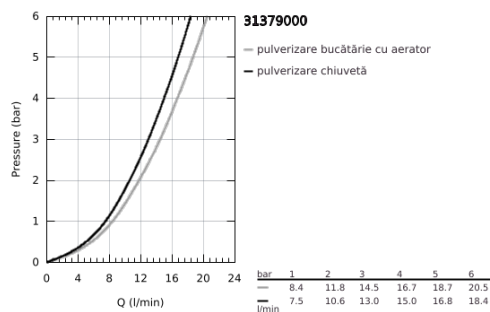

31 379 000 K7 BATERIE SPĂLĂTOR CU MONOCOMANDĂ 1/2"

DESCRIEREA PRODUSULUI

- Colour: cromat
- instalare pe o singură gaură
- finisaj GROHE LongLife
- cartuş ceramic de 35 mm cu GROHE SilkMove
- pulverizare profesională
- divertor: aerator/jet duş
- revenire automată la aerator
- pulverizator metalic
- limitator de debit reglabil
- pipă rotativă cu aerator și
- unghi de pivotare 140°
- protecție împotriva refluxului
- racorduri flexibile de conectare la apă
- sistem rapid de instalare
- maximum flow rate (at 3 bar): 14.5 l/min
- presiunea minimă recomandată 1.0 bar

31 379 000 K7 BATERIE SPĂLĂTOR CU MONOCOMANDĂ 1/2"

PIESE DE SCHIMB , august 2016 – now

- 1: Braț (Spare part-nr. 46729000)
- 2: capac (Spare part-nr. 46116000)
- 3: Screw coupling (Spare part-nr. 46460000)
- 4: Cartuș (Spare part-nr. 46374000)
- 5: pară de duș (Spare part-nr. 46731000)
- 5.1: Ventil de reținere (Spare part-nr. 08565000)
- 5.2: Aerator (Spare part-nr. 46711000)
- 6: Furtun de duș (Spare part-nr. 46871000)
- 7: Spring (Spare part-nr. 46873SD0)
- 8: Holder pull out spray (Spare part-nr. 46734000)
- 9: Ansamblu de fixare a tijei nefiletate (Spare part-nr. 46671000)
- 10: Cheie tubulară (Spare part-nr. 19332000)*
- 11: Cheie pentru montare (Spare part-nr. 19017000)*