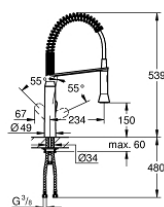

31 379 000 K7 BATERIE SPĂLĂTOR CU MONOCOMANDĂ 1/2"

PIESE DE SCHIMB , august 2016 – now

- 1: Braț (Spare part-nr. 46729000)
- 2: capac (Spare part-nr. 46116000)
- 3: Screw coupling (Spare part-nr. 46460000)
- 4: Cartuș (Spare part-nr. 46374000)
- 5: pară de duș (Spare part-nr. 46731000)
- 5.1: Ventil de reținere (Spare part-nr. 08565000)
- 5.2: Aerator (Spare part-nr. 46711000)
- 6: Furtun de duș (Spare part-nr. 46871000)
- 7: Spring (Spare part-nr. 46873SD0)
- 8: Holder pull out spray (Spare part-nr. 46734000)
- 9: Ansamblu de fixare a tijei nefiletate (Spare part-nr. 46671000)
- 10: Cheie tubulară (Spare part-nr. 19332000)*
- 11: Cheie pentru montare (Spare part-nr. 19017000)*