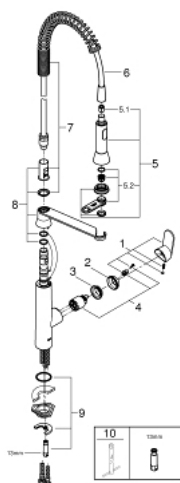

31 379 000 K7 BATERIE SPĂLĂTOR CU MONOCOMANDĂ 1/2"

DESCRIEREA PRODUSULUI

- Colour: cromat
- instalare pe o singură gaură
- finisaj GROHE LongLife
- cartuş ceramic de 35 mm cu GROHE SilkMove
- pulverizare profesională
- divertor: aerator/jet duş
- revenire automată la aerator
- pulverizator metalic
- limitator de debit reglabil
- pipă rotativă cu aerator și
- unghi de pivotare 140°
- protecție împotriva refluxului
- racorduri flexibile de conectare la apă
- sistem rapid de instalare
- maximum flow rate (at 3 bar): 14.5 l/min
- presiunea minimă recomandată 1.0 bar

31 379 000 K7 BATERIE SPĂLĂTOR CU MONOCOMANDĂ 1/2"

PIESE DE SCHIMB , august 2016 – now

- 1: Braț (Spare part-nr. 46729000)
- 2: capac (Spare part-nr. 46116000)
- 3: Screw coupling (Spare part-nr. 46460000)
- 4: Cartuș (Spare part-nr. 46374000)
- 5: pară de duș (Spare part-nr. 46731000)
- 5.1: Ventil de reținere (Spare part-nr. 08565000)
- 5.2: Aerator (Spare part-nr. 46711000)
- 6: Furtun de duș (Spare part-nr. 46871000)
- 7: Spring (Spare part-nr. 46873SD0)
- 8: Holder pull out spray (Spare part-nr. 46734000)
- 9: Ansamblu de fixare a tijei nefiletate (Spare part-nr. 46671000)
- 10: Cheie tubulară (Spare part-nr. 19332000)*
- 11: Cheie pentru montare (Spare part-nr. 19017000)*