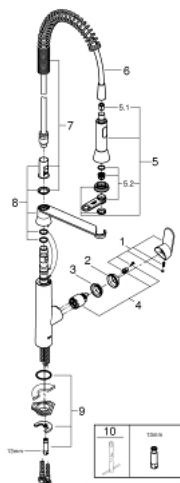

## 31 379 AL0 K7 BATERIE SPĂLĂTOR CU MONOCOMANDĂ 1/2"

### DESCRIEREA PRODUSULUI

- Colour: brushed hard graphite
- instalare pe o singură gaură
- finisaj GROHE LongLife
- cartuş ceramic de 35 mm cu GROHE SilkMove
- pulverizare profesională
- divertor: aerator/jet duş
- revenire automată la aerator
- pulverizator metalic
- limitator de debit reglabil
- pipă rotativă cu aerator și
- unghi de pivotare 140°
- protecție împotriva refluxului
- racorduri flexibile de conectare la apă
- sistem rapid de instalare
- presiunea minimă recomandată 1.0 bar

### PIESE DE SCHIMB , martie 2018 – now

- 1: Braț (Spare part-nr. 46729AL0)
- 2: capac (Spare part-nr. 46116AL0)
- 3: Screw coupling (Spare part-nr. 46460000)
- 4: Cartuș (Spare part-nr. 46374000)
- 5: pară de duș (Spare part-nr. 46731AL0)
- 5.1: Ventil de reținere (Spare part-nr. 08565000)
- 5.2: Aerator (Spare part-nr. 46711000)
- 6: Furtun de duș (Spare part-nr. 46871AL0)
- 7: Spring (Spare part-nr. 46873SD0)
- 8: Holder pull out spray (Spare part-nr. 46734AL0)
- 9: Ansamblu de fixare a tijei nefiletate (Spare part-nr. 46671000)
- 10: Cheie tubulară (Spare part-nr. 19332000)\*
- 11: Cheie pentru montare (Spare part-nr. 19017000)\*