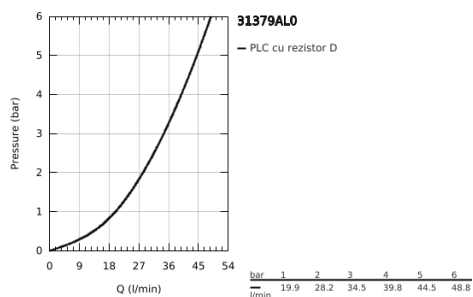

## 31 379 AL0 K7 BATERIE SPĂLĂTOR CU MONOCOMANDĂ 1/2"

### DESCRIEREA PRODUSULUI

- Colour: brushed hard graphite
- instalare pe o singură gaură
- finisaj GROHE LongLife
- cartuş ceramic de 35 mm cu GROHE SilkMove
- pulverizare profesională
- divertor: aerator/jet duş
- revenire automată la aerator
- pulverizator metalic
- limitator de debit reglabil
- pipă rotativă cu aerator și
- unghi de pivotare 140°
- protecție împotriva refluxului
- racorduri flexibile de conectare la apă
- sistem rapid de instalare
- presiunea minimă recomandată 1.0 bar