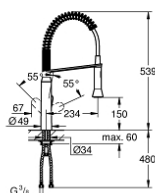

## 31 379 AL0 K7 BATERIE SPĂLĂTOR CU MONOCOMANDĂ 1/2"

### PIESE DE SCHIMB , martie 2018 – now

- 1: Braț (Spare part-nr. 46729AL0)
- 2: capac (Spare part-nr. 46116AL0)
- 3: Screw coupling (Spare part-nr. 46460000)
- 4: Cartuș (Spare part-nr. 46374000)
- 5: pară de duș (Spare part-nr. 46731AL0)
- 5.1: Ventil de reținere (Spare part-nr. 08565000)
- 5.2: Aerator (Spare part-nr. 46711000)
- 6: Furtun de duș (Spare part-nr. 46871AL0)
- 7: Spring (Spare part-nr. 46873SD0)
- 8: Holder pull out spray (Spare part-nr. 46734AL0)
- 9: Ansamblu de fixare a tijei nefiletate (Spare part-nr. 46671000)
- 10: Cheie tubulară (Spare part-nr. 19332000)\*
- 11: Cheie pentru montare (Spare part-nr. 19017000)\*