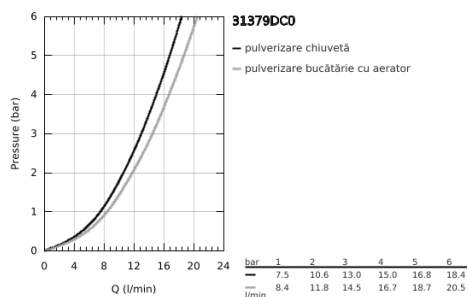

## 31 379 DC0 K7 BATERIE SPĂLĂTOR CU MONOCOMANDĂ 1/2"

### DESCRIEREA PRODUSULUI

- Colour: supersteel
- instalare pe o singură gaură
- finisaj GROHE LongLife
- cartuş ceramic de 35 mm cu GROHE SilkMove
- pulverizare profesională
- divertor: aerator/jet duş
- revenire automată la aerator
- pulverizator metalic
- limitator de debit reglabil
- pipă rotativă cu aerator și
- unghi de pivotare 140°
- protecție împotriva refluxului
- racorduri flexibile de conectare la apă
- sistem rapid de instalare
- maximum flow rate (at 3 bar): 14.5 l/min
- presiunea minimă recomandată 1.0 bar