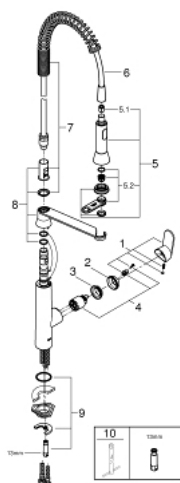

## 31 379 DC0 K7 BATERIE SPĂLĂTOR CU MONOCOMANDĂ 1/2"

### DESCRIEREA PRODUSULUI

- Colour: supersteel
- instalare pe o singură gaură
- finisaj GROHE LongLife
- cartuş ceramic de 35 mm cu GROHE SilkMove
- pulverizare profesională
- divertor: aerator/jet duş
- revenire automată la aerator
- pulverizator metalic
- limitator de debit reglabil
- pipă rotativă cu aerator și
- unghi de pivotare 140°
- protecție împotriva refluxului
- racorduri flexibile de conectare la apă
- sistem rapid de instalare
- maximum flow rate (at 3 bar): 14.5 l/min
- presiunea minimă recomandată 1.0 bar

### PIESE DE SCHIMB , august 2016 – now

- 1: Braț (Spare part-nr. 46729DC0)
- 2: capac (Spare part-nr. 46116DC0)
- 3: Screw coupling (Spare part-nr. 46460000)
- 4: Cartuș (Spare part-nr. 46374000)
- 5: pară de duș (Spare part-nr. 46731DC0)
- 5.1: Ventil de reținere (Spare part-nr. 08565000)
- 5.2: Aerator (Spare part-nr. 46711000)
- 6: Furtun de duș (Spare part-nr. 46871DC0)
- 7: Spring (Spare part-nr. 46873SD0)
- 8: Holder pull out spray (Spare part-nr. 46734DC0)
- 9: Ansamblu de fixare a tijei nefiletate (Spare part-nr. 46671000)
- 10: Cheie tubulară (Spare part-nr. 19332000)\*
- 11: Cheie pentru montare (Spare part-nr. 19017000)\*