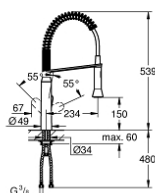

## 31 379 DC0 K7 BATERIE SPĂLĂTOR CU MONOCOMANDĂ 1/2"

### DESCRIEREA PRODUSULUI

- Colour: supersteel
- instalare pe o singură gaură
- finisaj GROHE LongLife
- cartuş ceramic de 35 mm cu GROHE SilkMove
- pulverizare profesională
- divertor: aerator/jet duş
- revenire automată la aerator
- pulverizator metalic
- limitator de debit reglabil
- pipă rotativă cu aerator și
- unghi de pivotare 140°
- protecție împotriva refluxului
- racorduri flexibile de conectare la apă
- sistem rapid de instalare
- maximum flow rate (at 3 bar): 14.5 l/min
- presiunea minimă recomandată 1.0 bar

### PIESE DE SCHIMB , august 2016 – now

- 1: Braț (Spare part-nr. 46729DC0)
- 2: capac (Spare part-nr. 46116DC0)
- 3: Screw coupling (Spare part-nr. 46460000)
- 4: Cartuș (Spare part-nr. 46374000)
- 5: pară de duș (Spare part-nr. 46731DC0)
- 5.1: Ventil de reținere (Spare part-nr. 08565000)
- 5.2: Aerator (Spare part-nr. 46711000)
- 6: Furtun de duș (Spare part-nr. 46871DC0)
- 7: Spring (Spare part-nr. 46873SD0)
- 8: Holder pull out spray (Spare part-nr. 46734DC0)
- 9: Ansamblu de fixare a tijei nefiletate (Spare part-nr. 46671000)
- 10: Cheie tubulară (Spare part-nr. 19332000)\*
- 11: Cheie pentru montare (Spare part-nr. 19017000)\*