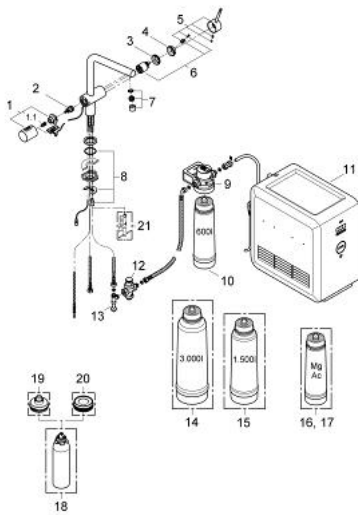

31 381 001 GROHE BLUE MINTA CHILLED STARTER KIT

PIESE DE SCHIMB , mai 2013 – now

- 1: Mâner (Spare part-nr. 46652000)
- 1.1: Bucșă cu declic (Spare part-nr. 0538600M)
- 2: Garnitură (Spare part-nr. 46713000)
- 3: Screw coupling (Spare part-nr. 46460000)
- 4: capac (Spare part-nr. 46116000)
- 5: Braț (Spare part-nr. 48193000)
- 6: Cartuș (Spare part-nr. 46374000)
- 7: Mousseur GROHE Blue L spout (Spare part-nr. 48194000)
- 8: Ansamblu de fixare a tijei nefiletate (Spare part-nr. 46249000)
- 9: Cap filtru (Spare part-nr. 64508001)
- 10: Filtru capacitate S (Spare part-nr. 40404001)
- 11: Chiller (Spare part-nr. 40693000)
- 12: Supapă de reducere a presiunii (Spare part-nr. 40452000)
- 13: Original WAS® piesă în T 3/8" (Spare part-nr. 41007000)
- 14: Filtru capacitate L (Spare part-nr. 40412001)*
- 15: Filtru capacitate M (Spare part-nr. 40430001)*
- 16: Filtru carbon activat (Spare part-nr. 40547001)*
- 17: Filtru Magnesium+ (Spare part-nr. 40691001)*
- 18: Cartuș de curățare (Spare part-nr. 40434001)*
- 19: Adaptor cartuș de curățare (Spare part-nr. 40694000)*
- 20: Cleaning cartridge for adapter set (Spare part-nr. 40699000)*
- 21: Cheie pentru montare (Spare part-nr. 19017000)*