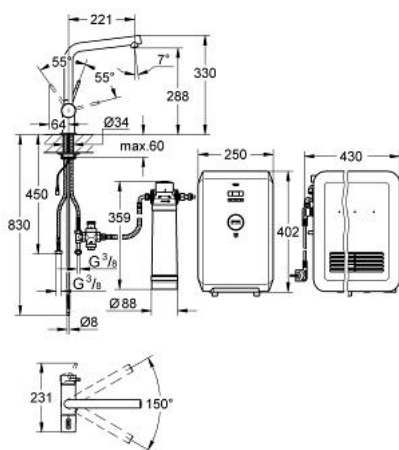

31 381 001 GROHE BLUE MINTA CHILLED STARTER KIT

DESCRIEREA PRODUSULUI

- Colour: cromat
- compus din:
- baterie de bucătărie cu monocomandă GROHE Blue Minta cu funcție de filtru
- instalare pe o singură gaură
- mâner separat pentru 3 tipuri de apă de masă, filtrată și răcită
- unchilled, medium chilled, full chilled
- racorduri 1/2"
- cartuș ceramic de 35 mm cu GROHE SilkMove
- limitator de debit reglabil
- finisaj GROHE LongLife
- căi interne separate pentru apă filtrată și nefiltrată
- pipă tubulară pivotantă, unghi de rotire pipă 150°
- racorduri flexibile de conectare la apă
- GROHE Blue Pure Cube
- unitate de răcire 180 Watt, 230 V, 50 Hz
- grad de protecție IP 21
- 6 V DC to filter change display unit
- compatibil cu filtrele GROHE Blue de 600 litri, 1500 litri sau 3000 litri
- certificat CE
- filtru GROHE Blue capacitate S, cap de filtru cu ajustare flexibilă
- presiune minimă recomandată 2.0 bar