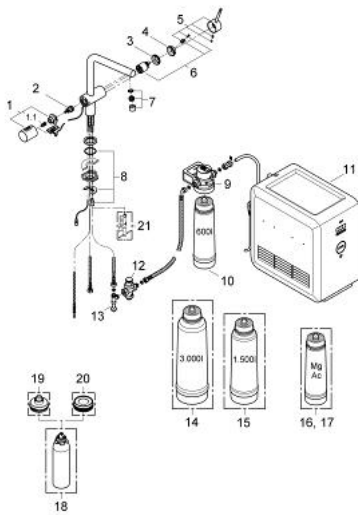

31 381 DC1 GROHE BLUE MINTA CHILLED STARTER KIT

PIESE DE SCHIMB , mai 2013 – now

- 1: Mâner (Spare part-nr. 46652DC0)
- 1.1: Bucșă cu declic (Spare part-nr. 0538600M)
- 2: Garnitură (Spare part-nr. 46713000)
- 3: Screw coupling (Spare part-nr. 46460000)
- 4: capac (Spare part-nr. 46116DC0)
- 5: Braț (Spare part-nr. 48193DC0)
- 6: Cartuș (Spare part-nr. 46374000)
- 7: Mousseur GROHE Blue L spout (Spare part-nr. 48194DC0)
- 8: Ansamblu de fixare a tijei nefiletate (Spare part-nr. 46249000)
- 9: Cap filtru (Spare part-nr. 64508001)
- 10: Filtru capacitate S (Spare part-nr. 40404001)
- 11: Chiller (Spare part-nr. 40693000)
- 12: Supapă de reducere a presiunii (Spare part-nr. 40452000)
- 13: Original WAS® piesă în T 3/8" (Spare part-nr. 41007000)
- 14: Filtru capacitate L (Spare part-nr. 40412001)*
- 15: Filtru capacitate M (Spare part-nr. 40430001)*
- 16: Filtru carbon activat (Spare part-nr. 40547001)*
- 17: Filtru Magnesium+ (Spare part-nr. 40691001)*
- 18: Cartuș de curățare (Spare part-nr. 40434001)*
- 19: Adaptor cartuș de curățare (Spare part-nr. 40694000)*
- 20: Cleaning cartridge for adapter set (Spare part-nr. 40699000)*
- 21: Cheie pentru montare (Spare part-nr. 19017000)*

* Optional accessories