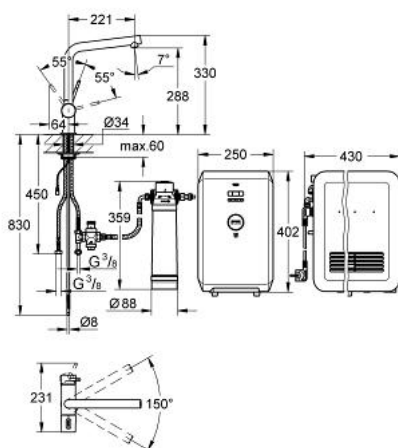

### DESCRIEREA PRODUSULUI

- Colour: supersteel
- compus din:
- baterie de bucătărie cu monocomandă GROHE Blue Minta cu funcție de filtru
- instalare pe o singură gaură
- mâner separat pentru 3 tipuri de apă de masă, filtrată și răcită
- unchilled, medium chilled, full chilled
- racorduri 1/2"
- cartuș ceramic de 35 mm cu GROHE SilkMove
- limitator de debit reglabil
- finisaj GROHE LongLife
- pipă tubulară pivotantă, unghi de rotire pipă 150°
- căi interne separate pentru apă filtrată și nefiltrată
- racorduri flexibile de conectare la apă
- GROHE Blue Pure Cube
- unitate de răcire 180 Watt, 230 V, 50 Hz
- grad de protecție IP 21
- 6 V DC to filter change display unit
- compatibil cu filtrele GROHE Blue de 600 litri, 1500 litri sau 3000 litri
- certificat CE
- filtru GROHE Blue capacitate S, cap de filtru cu ajustare flexibilă
- presiune minimă recomandată 2.0 bar