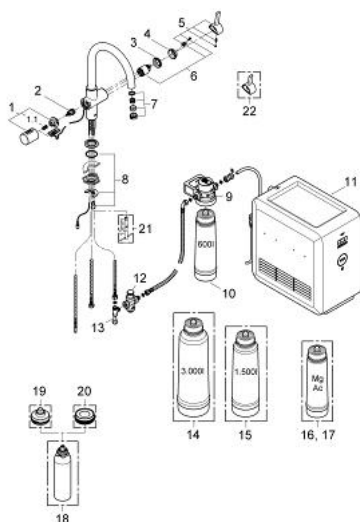

31 382 DC0 GROHE BLUE CHILLED STARTER KIT

PIESE DE SCHIMB , mai 2013 – now

- 1: Mâner (Spare part-nr. 46652DC0)
- 1.1: Bucșă cu declic (Spare part-nr. 0538600M)
- 2: Garnitură (Spare part-nr. 46713000)
- 3: Screw coupling (Spare part-nr. 46460000)
- 4: capac (Spare part-nr. 46116DC0)
- 5: Braț (Spare part-nr. 46653DC0)
- 6: Cartuș (Spare part-nr. 46374000)
- 7: Aerator (Spare part-nr. 64374DC0)
- 8: Ansamblu de fixare a tijei nefiletate (Spare part-nr. 46249000)
- 9: Cap filtru (Spare part-nr. 64508001)
- 10: Filtru capacitate S (Spare part-nr. 40404001)
- 11: Chiller (Spare part-nr. 40693000)
- 12: Supapă de reducere a presiunii (Spare part-nr. 40452000)
- 13: Original WAS® piesă în T 3/8" (Spare part-nr. 41007000)
- 14: Filtru capacitate L (Spare part-nr. 40412001)*
- 15: Filtru capacitate M (Spare part-nr. 40430001)*
- 16: Filtru carbon activat (Spare part-nr. 40547001)*
- 17: Filtru Magnesium+ (Spare part-nr. 40691001)*
- 18: Cartuș de curățare (Spare part-nr. 40434001)*
- 19: Adaptor cartuș de curățare (Spare part-nr. 40694000)*
- 20: Cleaning cartridge for adapter set (Spare part-nr. 40699000)*
- 21: Cheie pentru montare (Spare part-nr. 19017000)*
- 22: Mâner scurt pentru apă mixată (Spare part-nr. 40621DC0)*