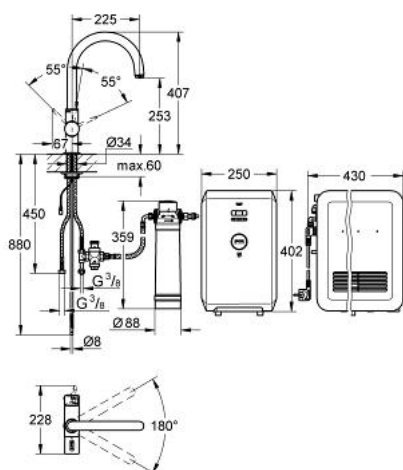

31 382 DC0 GROHE BLUE CHILLED STARTER KIT

DESCRIEREA PRODUSULUI

- Colour: supersteel
- compus din:
- baterie de bucătărie cu monocomandă GROHE Blue cu funcție de filtru
- instalare pe o singură gaură
- pipă tip C
- mâner separat pentru 3 tipuri de apă de masă, filtrată și răcită
- unchilled, medium chilled, full chilled
- racorduri 1/2"
- cartuș ceramic de 35 mm cu GROHE SilkMove
- limitator de debit reglabil
- finisaj GROHE LongLife
- pipă tubulară pivotantă
- unghi de rotire pipă 180°
- căi interne separate pentru apă filtrată și nefiltrată
- racorduri flexibile de conectare la apă
- GROHE Blue Pure Cube
- unitate de răcire 180 Watt, 230 V, 50 Hz
- grad de protecție IP 21
- 6 V DC to filter change display unit
- compatibil cu filtrele GROHE Blue de 600 litri, 1500 litri sau 3000 litri
- certificat CE
- filtru GROHE Blue capacitate S, cap de filtru cu ajustare flexibilă
- presiune minimă recomandată 2.0 bar