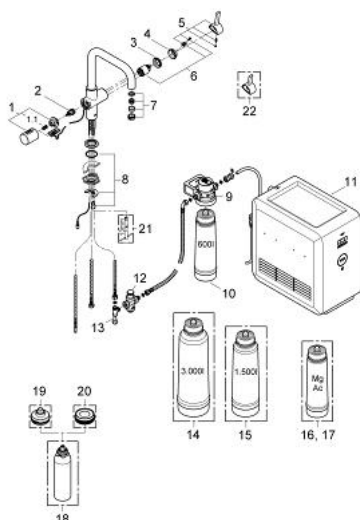

31 383 DC0 GROHE BLUE CHILLED STARTER KIT

PIESE DE SCHIMB , mai 2013 – now

- 1: Mâner (Spare part-nr. 46652DC0)
- 1.1: Bucșă cu declic (Spare part-nr. 0538600M)
- 2: Garnitură (Spare part-nr. 46713000)
- 3: Screw coupling (Spare part-nr. 46460000)
- 4: capac (Spare part-nr. 46116DC0)
- 5: Braț (Spare part-nr. 46653DC0)
- 6: Cartuș (Spare part-nr. 46374000)
- 7: Aerator (Spare part-nr. 64374DC0)
- 8: Ansamblu de fixare a tijei nefiletate (Spare part-nr. 46249000)
- 9: Cap filtru (Spare part-nr. 64508001)
- 10: Filtru capacitate S (Spare part-nr. 40404001)
- 11: Chiller (Spare part-nr. 40693000)
- 12: Supapă de reducere a presiunii (Spare part-nr. 40452000)
- 13: Original WAS® piesă în T 3/8" (Spare part-nr. 41007000)
- 14: Filtru capacitate L (Spare part-nr. 40412001)*
- 15: Filtru capacitate M (Spare part-nr. 40430001)*
- 16: Filtru carbon activat (Spare part-nr. 40547001)*
- 17: Filtru Magnesium+ (Spare part-nr. 40691001)*
- 18: Cartuș de curățare (Spare part-nr. 40434001)*
- 19: Adaptor cartuș de curățare (Spare part-nr. 40694000)*
- 20: Cleaning cartridge for adapter set (Spare part-nr. 40699000)*
- 21: Cheie pentru montare (Spare part-nr. 19017000)*
- 22: Mâner scurt pentru apă mixată (Spare part-nr. 40621DC0)*