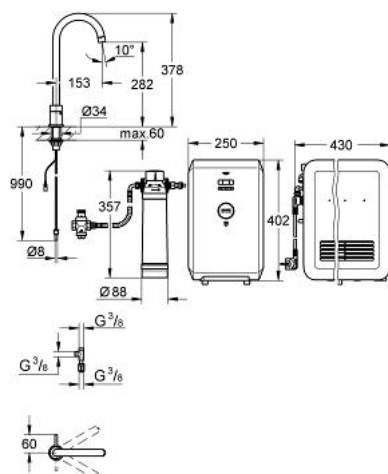

31 384 000 GROHE BLUE CHILLED STARTER KIT

DESCRIEREA PRODUSULUI

- Colour: cromat
- compus din:
 - GROHE Blue Mono faucet with filter function
 - instalare pe o singură gaură
 - mâner separat pentru 3 tipuri de apă de masă, filtrată și răcită
 - unchilled, medium chilled, full chilled
 - finisaj GROHE LongLife
 - pipă tubulară pivotantă
 - unghi de pivotare 140°
 - racorduri flexibile de conectare la apă
- GROHE Blue Pure Cube
- unitate de răcire 180 Watt, 230 V, 50 Hz
- grad de protecție IP 21
- 6 V DC to filter change display unit
- compatibil cu filtrele GROHE Blue de 600 litri, 1500 litri sau 3000 litri
- certificat CE
- filtru GROHE Blue capacitate S, cap de filtru cu ajustare flexibilă
- presiune minimă recomandată 2.0 bar