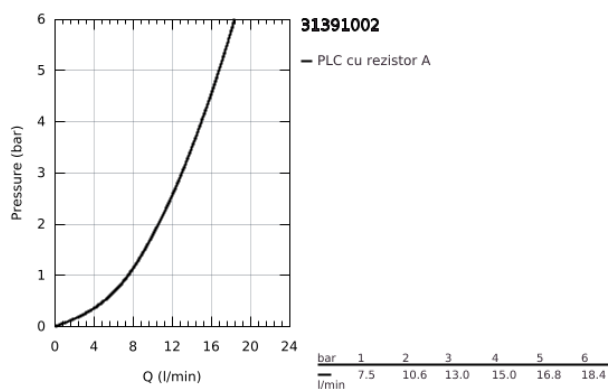

31 391 002 EUROSMART BATERIE SPĂLĂTOR CU MONOCOMANDĂ 1/2"

DESCRIEREA PRODUSULUI

- Colour: cromat
- montare pe perete
- finisaj GROHE LongLife
- cartuş ceramic de 35 mm cu GROHE SilkMove
- aerator
- limitator de debit reglabil
- pipă tubulară pivotantă, unghi de rotire pipă 360°
- proiecție de 217 mm
- limitator de temperatură integrat
- conexiuni excentrice

31 391 002 EUROSMART BATERIE SPĂLĂTOR CU MONOCOMANDĂ 1/2"

PIESE DE SCHIMB , august 2013 – now

- 1: Braț (Spare part-nr. 46898000)
- 2: capac (Spare part-nr. 46899000)
- 3: Cartuș (Spare part-nr. 46374000)
- 4: S-spout (Spare part-nr. 13370000)
- 4.1: Aerator (Spare part-nr. 06574000)
- 4.2: Șaibă de etanșare (Spare part-nr. 0128500M)
- 4.3: inel de siguranță (Spare part-nr. 0485300M)
- 5: Racord cu șurub 1/2" (Spare part-nr. 45044000)
- 6: Conexiuni excentrice (Spare part-nr. 12075000)
- 6.1: etanșare (Spare part-nr. 0138600M)
- 6.2: Șild (Spare part-nr. 0221000M)
- 7: Prelungire 3/4", 20 mm (Spare part-nr. 0713000M)*