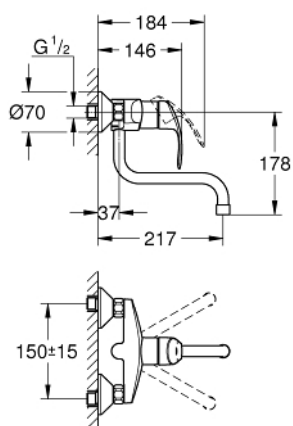

31 391 002 EUROSMART BATERIE SPĂLĂTOR CU MONOCOMANDĂ 1/2"

DESCRIEREA PRODUSULUI

- Colour: cromat
- montare pe perete
- finisaj GROHE LongLife
- cartuş ceramic de 35 mm cu GROHE SilkMove
- aerator
- limitator de debit reglabil
- pipă tubulară pivotantă, unghi de rotire pipă 360°
- proiecție de 217 mm
- limitator de temperatură integrat
- conexiuni excentrice

31 391 002 EUROSMART BATERIE SPĂLĂTOR CU MONOCOMANDĂ 1/2"

PIESE DE SCHIMB , august 2013 – now

- 1: Braț (Spare part-nr. 46898000)
- 2: capac (Spare part-nr. 46899000)
- 3: Cartuș (Spare part-nr. 46374000)
- 4: S-spout (Spare part-nr. 13370000)
- 4.1: Aerator (Spare part-nr. 06574000)
- 4.2: Șaibă de etanșare (Spare part-nr. 0128500M)
- 4.3: inel de siguranță (Spare part-nr. 0485300M)
- 5: Racord cu șurub 1/2" (Spare part-nr. 45044000)
- 6: Conexiuni excentrice (Spare part-nr. 12075000)
- 6.1: etanșare (Spare part-nr. 0138600M)
- 6.2: Șild (Spare part-nr. 0221000M)
- 7: Prelungire 3/4", 20 mm (Spare part-nr. 0713000M)*