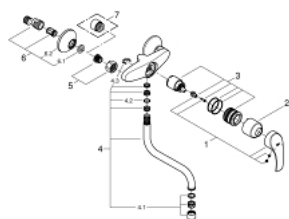

31 391 002 EUROSMART BATERIE SPĂLĂTOR CU MONOCOMANDĂ 1/2"

DESCRIEREA PRODUSULUI

- Colour: cromat
- montare pe perete
- finisaj GROHE LongLife
- cartuş ceramic de 35 mm cu GROHE SilkMove
- aerator
- limitator de debit reglabil
- pipă tubulară pivotantă, unghi de rotire pipă 360°
- proiecție de 217 mm
- limitator de temperatură integrat
- conexiuni excentrice

31 391 002 EUROSMART BATERIE SPĂLĂTOR CU MONOCOMANDĂ 1/2"

PIESE DE SCHIMB , august 2013 – now

- 1: Braț (Spare part-nr. 46898000)
- 2: capac (Spare part-nr. 46899000)
- 3: Cartuș (Spare part-nr. 46374000)
- 4: S-spout (Spare part-nr. 13370000)
- 4.1: Aerator (Spare part-nr. 06574000)
- 4.2: Șaibă de etanșare (Spare part-nr. 0128500M)
- 4.3: inel de siguranță (Spare part-nr. 0485300M)
- 5: Racord cu șurub 1/2" (Spare part-nr. 45044000)
- 6: Conexiuni excentrice (Spare part-nr. 12075000)
- 6.1: etanșare (Spare part-nr. 0138600M)
- 6.2: Șild (Spare part-nr. 0221000M)
- 7: Prelungire 3/4", 20 mm (Spare part-nr. 0713000M)*