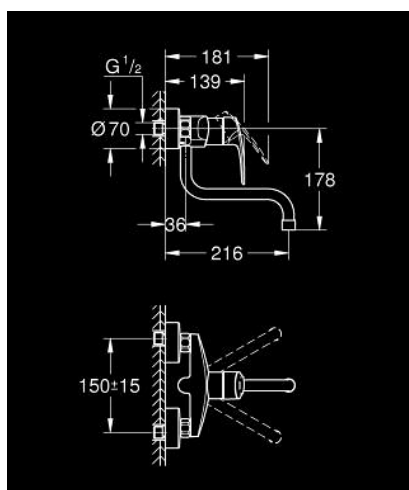

## 31 391 003 EUROSMART BATERIE SPĂLĂTOR CU MONOCOMANDĂ 1/2"

### DESCRIEREA PRODUSULUI

- Colour: cromat
- montare pe perete
- suprafață GROHE LongLife
- cartuș ceramic de 35 mm cu GROHE SilkMove
- aerator
- limitator de debit reglabil
- pipă tubulară pivotantă, unghi de rotire pipă 360°
- projection 216 mm
- limitator de temperatură integrat
- conexiuni excentrice
- maximum flow rate (at 3 bar): 13.5 l/min
- professional edition

### PIESE DE SCHIMB , septembrie 2019 – now

- 1: Braț (Spare part-nr. 48542000)
- 2: Cartuș (Spare part-nr. 46374000)
- 3: S-spout (Spare part-nr. 13370000)
- 3.1: Aerator (Spare part-nr. 06574000)
- 3.2: Șaibă de etanșare (Spare part-nr. 0128500M)
- 3.3: inel de siguranță (Spare part-nr. 0485300M)
- 4: Racord cu șurub 1/2" (Spare part-nr. 45044000)
- 5: Conexiuni excentrice (Spare part-nr. 12662000)
- 6: Prelungire 3/4", 20 mm (Spare part-nr. 0713000M)\*
- 7: piuliță specială (Spare part-nr. 19377000)\*