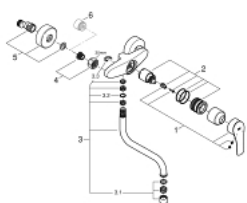

## 31 391 003 EUROSMART BATERIE SPĂLĂTOR CU MONOCOMANDĂ 1/2"

### DESCRIEREA PRODUSULUI

- Colour: cromat
- montare pe perete
- suprafață GROHE LongLife
- cartuș ceramic de 35 mm cu GROHE SilkMove
- aerator
- limitator de debit reglabil
- pipă tubulară pivotantă, unghi de rotire pipă 360°
- projection 216 mm
- limitator de temperatură integrat
- conexiuni excentrice
- maximum flow rate (at 3 bar): 13.5 l/min
- professional edition

### PIESE DE SCHIMB , septembrie 2019 – now

- 1: Braț (Spare part-nr. 48542000)
- 2: Cartuș (Spare part-nr. 46374000)
- 3: S-spout (Spare part-nr. 13370000)
- 3.1: Aerator (Spare part-nr. 06574000)
- 3.2: Șaibă de etanșare (Spare part-nr. 0128500M)
- 3.3: inel de siguranță (Spare part-nr. 0485300M)
- 4: Racord cu șurub 1/2" (Spare part-nr. 45044000)
- 5: Conexiuni excentrice (Spare part-nr. 12662000)
- 6: Prelungire 3/4", 20 mm (Spare part-nr. 0713000M)\*
- 7: piuliță specială (Spare part-nr. 19377000)\*