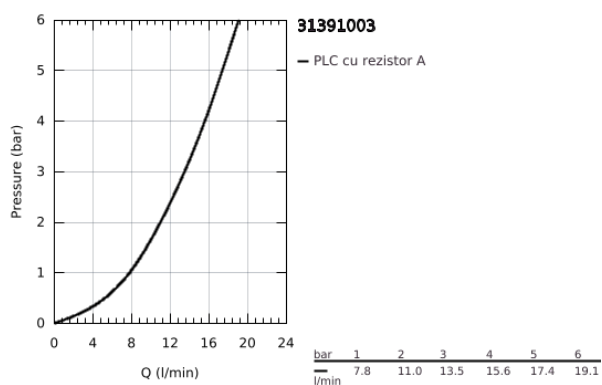

## 31 391 003 EUROSMART BATERIE SPĂLĂTOR CU MONOCOMANDĂ 1/2"

### DESCRIEREA PRODUSULUI

- Colour: cromat
- montare pe perete
- suprafață GROHE LongLife
- cartuș ceramic de 35 mm cu GROHE SilkMove
- aerator
- limitator de debit reglabil
- pipă tubulară pivotantă, unghi de rotire pipă 360°
- projection 216 mm
- limitator de temperatură integrat
- conexiuni excentrice
- maximum flow rate (at 3 bar): 13.5 l/min
- professional edition