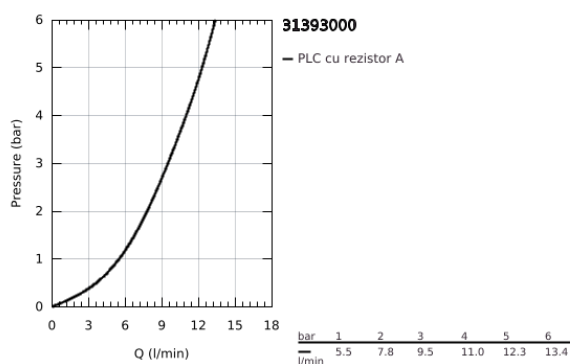

## 31 393 000 SAIL CUBE BATERIE SPĂLĂTOR CU MONOCOMANDĂ 1/2"

### DESCRIEREA PRODUSULUI

- Colour: cromat
- pipă înaltă
- instalare pe o singură gaură
- cartuş ceramic de 28 mm cu GROHE SilkMove
- suprafață GROHE LongLife
- pipă pivotantă
- unghi de rotire de 90°
- aerator
- racorduri flexibile de conectare la apă
- GROHE FastFixation sistem de instalare rapida
- GROHE QuickTool included