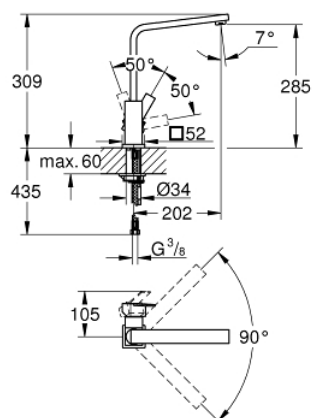

## 31 393 000 SAIL CUBE BATERIE SPĂLĂTOR CU MONOCOMANDĂ 1/2"

### DESCRIEREA PRODUSULUI

- Colour: cromat
- pipă înaltă
- instalare pe o singură gaură
- cartuş ceramic de 28 mm cu GROHE SilkMove
- suprafață GROHE LongLife
- pipă pivotantă
- unghi de rotire de 90°
- aerator
- racorduri flexibile de conectare la apă
- GROHE FastFixation sistem de instalare rapida
- GROHE QuickTool included

### PIESE DE SCHIMB , octombrie 2013 – now

- 1: Braț (Spare part-nr. 46809000)
- 2: capac (Spare part-nr. 46581000)
- 3: inel de fixare (Spare part-nr. 07419000)
- 4: Cartuș (Spare part-nr. 46580000)
- 5: Scurgere (Spare part-nr. 13330000)
- 5.1: Aerator (Spare part-nr. 13929000)
- 6: Ansamblu de fixare a tijei nefiletate (Spare part-nr. 46671000)
- 7: Cheie pentru montare (Spare part-nr. 19017000)\*