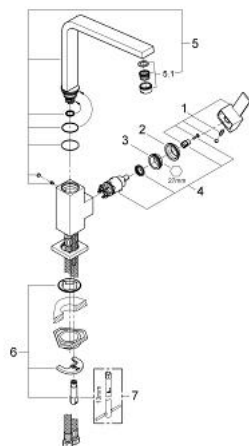

## 31 393 000 SAIL CUBE BATERIE SPĂLĂTOR CU MONOCOMANDĂ 1/2"

### DESCRIEREA PRODUSULUI

- Colour: cromat
- pipă înaltă
- instalare pe o singură gaură
- cartuş ceramic de 28 mm cu GROHE SilkMove
- suprafață GROHE LongLife
- pipă pivotantă
- unghi de rotire de 90°
- aerator
- racorduri flexibile de conectare la apă
- GROHE FastFixation sistem de instalare rapida
- GROHE QuickTool included

### PIESE DE SCHIMB , octombrie 2013 – now

- 1: Braț (Spare part-nr. 46809000)
- 2: capac (Spare part-nr. 46581000)
- 3: inel de fixare (Spare part-nr. 07419000)
- 4: Cartuș (Spare part-nr. 46580000)
- 5: Scurgere (Spare part-nr. 13330000)
- 5.1: Aerator (Spare part-nr. 13929000)
- 6: Ansamblu de fixare a tijei nefiletate (Spare part-nr. 46671000)
- 7: Cheie pentru montare (Spare part-nr. 19017000)\*