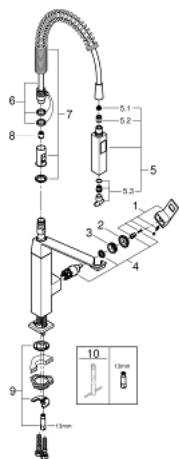

31 395 000 EUROCUBE BATERIE SPĂLĂTOR CU MONOCOMANDĂ 1/2"

DESCRIEREA PRODUSULUI

- Colour: cromat
- instalare pe o singură gaură
- finisaj GROHE LongLife
- cartuş ceramic de 28 mm cu GROHE SilkMove
- divertor: aerator/jet duş
- revenirea automată la pulverizarea laminară
- pulverizator metalic
- țevă de scurgere pivotanta
- unghi de pivotare 140°
- 360° maneuverable spring arm
- protecție împotriva refluxului
- racorduri flexibile de conectare la apă
- sistem rapid de instalare
- maximum flow rate (at 3 bar): 8 l/min

31 395 000 EUROCUBE BATERIE SPĂLĂTOR CU MONOCOMANDĂ 1/2"

PIESE DE SCHIMB , ianuarie 2016 – now

- 1: Braț (Spare part-nr. 46788000)
- 2: capac (Spare part-nr. 46581000)
- 3: inel de fixare (Spare part-nr. 07419000)
- 4: Cartuș (Spare part-nr. 46580000)
- 5: pară de duș (Spare part-nr. 46924000)
- 5.1: Filtru impuritati (Spare part-nr. 0676800M)
- 5.2: Ventil de reținere (Spare part-nr. 08565000)
- 5.3: Aerator (Spare part-nr. 13937000)
- 6: Furtun de duș (Spare part-nr. 46871000)
- 7: Spring (Spare part-nr. 46873SD0)
- 8: Ventil de reținere (Spare part-nr. 08567000)
- 9: Ansamblu de fixare a tijei nefiletate (Spare part-nr. 46671000)
- 10: Cheie pentru montare (Spare part-nr. 19017000)*