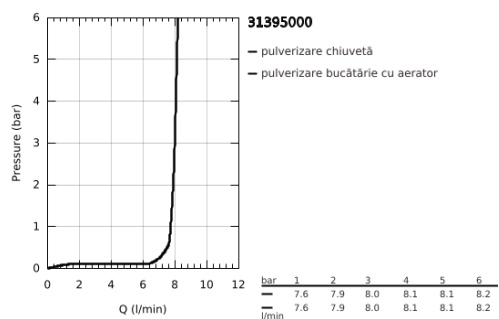

31 395 000 EUROCUBE BATERIE SPĂLĂTOR CU MONOCOMANDĂ 1/2"

DESCRIEREA PRODUSULUI

- Colour: cromat
- instalare pe o singură gaură
- finisaj GROHE LongLife
- cartuş ceramic de 28 mm cu GROHE SilkMove
- divertor: aerator/jet duş
- revenirea automată la pulverizarea laminară
- pulverizator metalic
- țevă de scurgere pivotanta
- unghi de pivotare 140°
- 360° maneuverable spring arm
- protecție împotriva refluxului
- racorduri flexibile de conectare la apă
- sistem rapid de instalare
- maximum flow rate (at 3 bar): 8 l/min

31 395 000 EUROCUBE BATERIE SPĂLĂTOR CU MONOCOMANDĂ 1/2"

PIESE DE SCHIMB , ianuarie 2016 – now

- 1: Braț (Spare part-nr. 46788000)
- 2: capac (Spare part-nr. 46581000)
- 3: inel de fixare (Spare part-nr. 07419000)
- 4: Cartuș (Spare part-nr. 46580000)
- 5: pară de duș (Spare part-nr. 46924000)
- 5.1: Filtru impuritati (Spare part-nr. 0676800M)
- 5.2: Ventil de reținere (Spare part-nr. 08565000)
- 5.3: Aerator (Spare part-nr. 13937000)
- 6: Furtun de duș (Spare part-nr. 46871000)
- 7: Spring (Spare part-nr. 46873SD0)
- 8: Ventil de reținere (Spare part-nr. 08567000)
- 9: Ansamblu de fixare a tijei nefiletate (Spare part-nr. 46671000)
- 10: Cheie pentru montare (Spare part-nr. 19017000)*