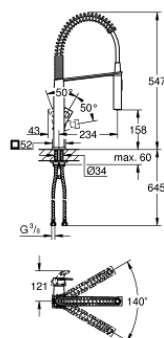

31 395 000 EUROCUBE BATERIE SPĂLĂTOR CU MONOCOMANDĂ 1/2"

DESCRIEREA PRODUSULUI

- Colour: cromat
- instalare pe o singură gaură
- finisaj GROHE LongLife
- cartuş ceramic de 28 mm cu GROHE SilkMove
- divertor: aerator/jet duş
- revenirea automată la pulverizarea laminară
- pulverizator metalic
- țevă de scurgere pivotanta
- unghi de pivotare 140°
- 360° maneuverable spring arm
- protecție împotriva refluxului
- racorduri flexibile de conectare la apă
- sistem rapid de instalare
- maximum flow rate (at 3 bar): 8 l/min

31 395 000 EUROCUBE BATERIE SPĂLĂTOR CU MONOCOMANDĂ 1/2"

PIESE DE SCHIMB , ianuarie 2016 – now

- 1: Braț (Spare part-nr. 46788000)
- 2: capac (Spare part-nr. 46581000)
- 3: inel de fixare (Spare part-nr. 07419000)
- 4: Cartuș (Spare part-nr. 46580000)
- 5: pară de duș (Spare part-nr. 46924000)
- 5.1: Filtru impuritati (Spare part-nr. 0676800M)
- 5.2: Ventil de reținere (Spare part-nr. 08565000)
- 5.3: Aerator (Spare part-nr. 13937000)
- 6: Furtun de duș (Spare part-nr. 46871000)
- 7: Spring (Spare part-nr. 46873SD0)
- 8: Ventil de reținere (Spare part-nr. 08567000)
- 9: Ansamblu de fixare a tijei nefiletate (Spare part-nr. 46671000)
- 10: Cheie pentru montare (Spare part-nr. 19017000)*