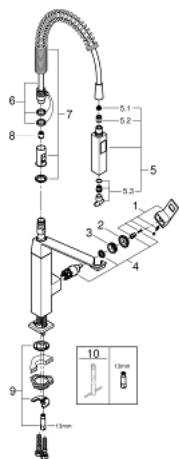

31 395 DC0 EUROCUBE BATERIE SPĂLĂTOR CU MONOCOMANDĂ 1/2"

DESCRIEREA PRODUSULUI

- Colour: supersteel
- instalare pe o singură gaură
- cartuş ceramic de 28 mm cu GROHE SilkMove
- finisaj GROHE LongLife
- divertor: aerator/jet duş
- revenirea automată la pulverizarea laminară
- pulverizator metalic
- țevă de scurgere pivotanta
- unghi de pivotare 140°
- 360° maneuverable spring arm
- protecție împotriva refluxului
- racorduri flexibile de conectare la apă
- sistem rapid de instalare
- maximum flow rate (at 3 bar): 8 l/min

31 395 DC0 EUROCUBE BATERIE SPĂLĂTOR CU MONOCOMANDĂ 1/2"

PIESE DE SCHIMB , ianuarie 2016 – now

- 1: Braț (Spare part-nr. 46788DC0)
- 2: capac (Spare part-nr. 46581DC0)
- 3: inel de fixare (Spare part-nr. 07419000)
- 4: Cartuș (Spare part-nr. 46580000)
- 5: pară de duș (Spare part-nr. 46924DC0)
- 5.1: Filtru impuritati (Spare part-nr. 0676800M)
- 5.2: Ventil de reținere (Spare part-nr. 08565000)
- 5.3: Aerator (Spare part-nr. 13937000)
- 6: Furtun de duș (Spare part-nr. 46871DC0)
- 7: Spring (Spare part-nr. 46873SD0)
- 8: Ventil de reținere (Spare part-nr. 08567000)
- 9: Ansamblu de fixare a tijei nefiletate (Spare part-nr. 46671000)
- 10: Cheie pentru montare (Spare part-nr. 19017000)*