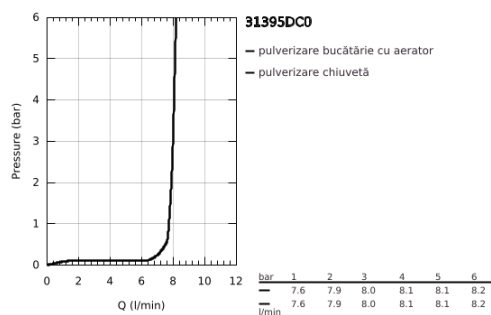

31 395 DC0 EUROCUBE BATERIE SPĂLĂTOR CU MONOCOMANDĂ 1/2"

DESCRIEREA PRODUSULUI

- Colour: supersteel
- instalare pe o singură gaură
- cartuş ceramic de 28 mm cu GROHE SilkMove
- finisaj GROHE LongLife
- divertor: aerator/jet duş
- revenirea automată la pulverizarea laminară
- pulverizator metalic
- țevă de scurgere pivotanta
- unghi de pivotare 140°
- 360° maneuverable spring arm
- protecție împotriva refluxului
- racorduri flexibile de conectare la apă
- sistem rapid de instalare
- maximum flow rate (at 3 bar): 8 l/min

31 395 DC0 EUROCUBE BATERIE SPĂLĂTOR CU MONOCOMANDĂ 1/2"

PIESE DE SCHIMB , ianuarie 2016 – now

- 1: Braț (Spare part-nr. 46788DC0)
- 2: capac (Spare part-nr. 46581DC0)
- 3: inel de fixare (Spare part-nr. 07419000)
- 4: Cartuș (Spare part-nr. 46580000)
- 5: pară de duș (Spare part-nr. 46924DC0)
- 5.1: Filtru impuritati (Spare part-nr. 0676800M)
- 5.2: Ventil de reținere (Spare part-nr. 08565000)
- 5.3: Aerator (Spare part-nr. 13937000)
- 6: Furtun de duș (Spare part-nr. 46871DC0)
- 7: Spring (Spare part-nr. 46873SD0)
- 8: Ventil de reținere (Spare part-nr. 08567000)
- 9: Ansamblu de fixare a tijei nefiletate (Spare part-nr. 46671000)
- 10: Cheie pentru montare (Spare part-nr. 19017000)*