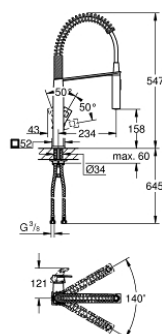

31 395 DC0 EUROCUBE BATERIE SPĂLĂTOR CU MONOCOMANDĂ 1/2"

DESCRIEREA PRODUSULUI

- Colour: supersteel
- instalare pe o singură gaură
- cartuş ceramic de 28 mm cu GROHE SilkMove
- finisaj GROHE LongLife
- divertor: aerator/jet duş
- revenirea automată la pulverizarea laminară
- pulverizator metalic
- țevă de scurgere pivotanta
- unghi de pivotare 140°
- 360° maneuverable spring arm
- protecție împotriva refluxului
- racorduri flexibile de conectare la apă
- sistem rapid de instalare
- maximum flow rate (at 3 bar): 8 l/min

31 395 DC0 EUROCUBE BATERIE SPĂLĂTOR CU MONOCOMANDĂ 1/2"

PIESE DE SCHIMB , ianuarie 2016 – now

- 1: Braț (Spare part-nr. 46788DC0)
- 2: capac (Spare part-nr. 46581DC0)
- 3: inel de fixare (Spare part-nr. 07419000)
- 4: Cartuș (Spare part-nr. 46580000)
- 5: pară de duș (Spare part-nr. 46924DC0)
- 5.1: Filtru impuritati (Spare part-nr. 0676800M)
- 5.2: Ventil de reținere (Spare part-nr. 08565000)
- 5.3: Aerator (Spare part-nr. 13937000)
- 6: Furtun de duș (Spare part-nr. 46871DC0)
- 7: Spring (Spare part-nr. 46873SD0)
- 8: Ventil de reținere (Spare part-nr. 08567000)
- 9: Ansamblu de fixare a tijei nefiletate (Spare part-nr. 46671000)
- 10: Cheie pentru montare (Spare part-nr. 19017000)*