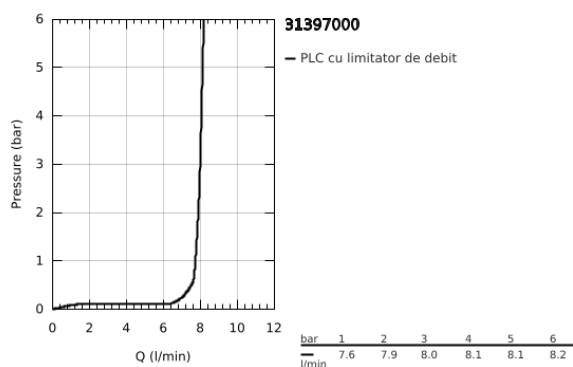

## 31 397 000 MINTA BATERIE SPĂLĂTOR CU MONOCOMANDĂ 1/2"

### DESCRIEREA PRODUSULUI

- Colour: cromat
- pentru boilere deschise
- pipă tip L
- instalare pe o singură gaură
- finisaj GROHE LongLife
- cartuş ceramic de 46 mm cu GROHE SilkMove
- Pull-Out spout for greater flexibility
- laminar spray
- limitator de debit reglabil
- pipă tubulară pivotantă, unghi de rotire pipă 360°
- valve unic-sens integrate
- protecție împotriva refluxului
- racorduri flexibile de conectare la apă
- sistem rapid de instalare
- maximum flow rate (at 3 bar): 8 l/min