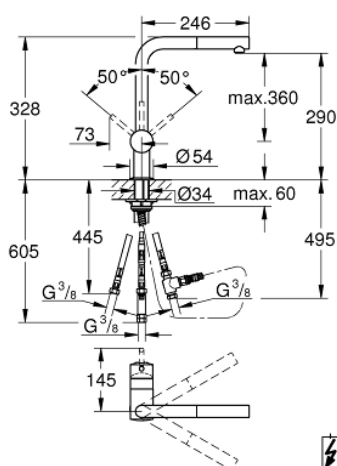

## 31 397 000 MINTA BATERIE SPĂLĂTOR CU MONOCOMANDĂ 1/2"

### DESCRIEREA PRODUSULUI

- Colour: cromat
- pentru boilere deschise
- pipă tip L
- instalare pe o singură gaură
- finisaj GROHE LongLife
- cartuş ceramic de 46 mm cu GROHE SilkMove
- Pull-Out spout for greater flexibility
- laminar spray
- limitator de debit reglabil
- pipă tubulară pivotantă, unghi de rotire pipă 360°
- valve unic-sens integrate
- protecție împotriva refluxului
- racorduri flexibile de conectare la apă
- sistem rapid de instalare
- maximum flow rate (at 3 bar): 8 l/min

### PIESE DE SCHIMB , iunie 2024 – now

- 1: Braț (Spare part-nr. 46015000)
- 2: capac (Spare part-nr. 46025000)
- 3: Cartuș (Spare part-nr. 46409000)
- 4: scurgere duș (Spare part-nr. 46896000)
- 4.1: Dispozitiv de îndreptare debit (Spare part-nr. 07757000)
- 5: Furtun metalic (Spare part-nr. 45352000)
- 6: Ansamblu de fixare a tijei nefiletate (Spare part-nr. 46345000)
- 7: Arc (Spare part-nr. 07240000)
- 8: Ventil de reținere (Spare part-nr. 46323000)
- 9: Repartitor (Spare part-nr. 07202000)
- 10: etanșare (Spare part-nr. 0199700M)