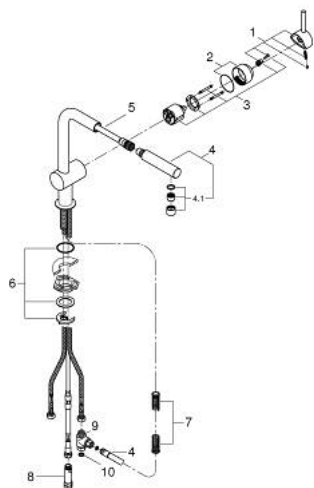

## 31 397 000 MINTA BATERIE SPĂLĂTOR CU MONOCOMANDĂ 1/2"

### DESCRIEREA PRODUSULUI

- Colour: cromat
- pentru boilere deschise
- pipă tip L
- instalare pe o singură gaură
- finisaj GROHE LongLife
- cartuş ceramic de 46 mm cu GROHE SilkMove
- Pull-Out spout for greater flexibility
- laminar spray
- limitator de debit reglabil
- pipă tubulară pivotantă, unghi de rotire pipă 360°
- valve unic-sens integrate
- protecție împotriva refluxului
- racorduri flexibile de conectare la apă
- sistem rapid de instalare
- maximum flow rate (at 3 bar): 8 l/min

### PIESE DE SCHIMB , iunie 2024 – now

- 1: Braț (Spare part-nr. 46015000)
- 2: capac (Spare part-nr. 46025000)
- 3: Cartuș (Spare part-nr. 46409000)
- 4: scurgere duș (Spare part-nr. 46896000)
- 4.1: Dispozitiv de îndreptare debit (Spare part-nr. 07757000)
- 5: Furtun metalic (Spare part-nr. 45352000)
- 6: Ansamblu de fixare a tijei nefiletate (Spare part-nr. 46345000)
- 7: Arc (Spare part-nr. 07240000)
- 8: Ventil de reținere (Spare part-nr. 46323000)
- 9: Repartitor (Spare part-nr. 07202000)
- 10: etanșare (Spare part-nr. 0199700M)