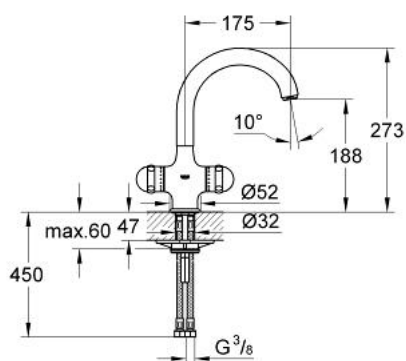

## 31 403 000 SENTOSA BATERIE SPĂLĂTOR PENTRU O GAURĂ 1/2"

### DESCRIEREA PRODUSULUI

- Colour: cromat
- Garnituri ceramice 1/2", 180°
- suprafață GROHE LongLife
- pipă tubulară pivotantă
- aerator
- limitator de oprire
- racorduri flexibile de conectare la apă
- sistem rapid de instalare

### PIESE DE SCHIMB , ianuarie 1993 – now

- 1: Mâner 1/2", roșu (Sentosa) (Spare part-nr. 45539IP0)
- 1.1: kit de înlocuire pentru fixare (Spare part-nr. 45186000)
- 1.1.1: Garnitură inelară Ø18,2 x Ø1,7 (Spare part-nr. 0392400M)
- 1.2: inel de ghidare (Spare part-nr. 0202100M)
- 2: Mâner 1/2", (Sentosa) (Spare part-nr. 45538IP0)
- 2.1: kit de înlocuire pentru fixare (Spare part-nr. 45186000)
- 2.2: inel de ghidare (Spare part-nr. 0202100M)
- 3: Garnitură ceramică, 1/2" (Spare part-nr. 45346000)
- 3.1: Garnitură inelară Ø18,2 x Ø1,7 (Spare part-nr. 0392400M)
- 4: Țeavă de scurgere cilindrică pivotantă (Spare part-nr. 13015000)
- 4.1: Șaibă de etanșare (Spare part-nr. 0128500M)
- 4.2: inel de siguranță (Spare part-nr. 0485300M)
- 4.3: Aerator (Spare part-nr. 13929000)
- 5: Șild (Spare part-nr. 45540000)
- 6: Ansamblu de fixare a țigii nefiletate (Spare part-nr. 46249000)
- 7: Fibra de etanșare de Ø14.5 x Ø8 x 2 (Spare part-nr. 0138300M)