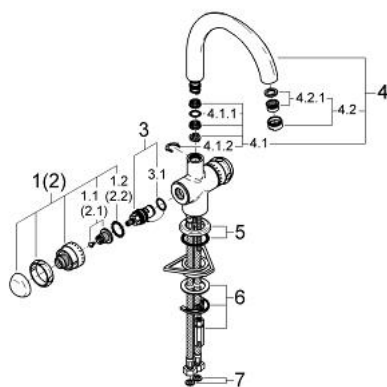

## 31 403 000 SENTOSA BATERIE SPĂLĂTOR PENTRU O GAURĂ 1/2"

### DESCRIEREA PRODUSULUI

- Colour: cromat
- Garnituri ceramice 1/2", 180°
- suprafață GROHE LongLife
- pipă tubulară pivotantă
- aerator
- limitator de oprire
- racorduri flexibile de conectare la apă
- sistem rapid de instalare

### PIESE DE SCHIMB , ianuarie 1993 – now

- 1: Mâner 1/2", roșu (Sentosa) (Spare part-nr. 45539IP0)
- 1.1: kit de înlocuire pentru fixare (Spare part-nr. 45186000)
- 1.1.1: Garnitură inelară Ø18,2 x Ø1,7 (Spare part-nr. 0392400M)
- 1.2: inel de ghidare (Spare part-nr. 0202100M)
- 2: Mâner 1/2", (Sentosa) (Spare part-nr. 45538IP0)
- 2.1: kit de înlocuire pentru fixare (Spare part-nr. 45186000)
- 2.2: inel de ghidare (Spare part-nr. 0202100M)
- 3: Garnitură ceramică, 1/2" (Spare part-nr. 45346000)
- 3.1: Garnitură inelară Ø18,2 x Ø1,7 (Spare part-nr. 0392400M)
- 4: Țeavă de scurgere cilindrică pivotantă (Spare part-nr. 13015000)
- 4.1: Șaibă de etanșare (Spare part-nr. 0128500M)
- 4.2: inel de siguranță (Spare part-nr. 0485300M)
- 4.3: Aerator (Spare part-nr. 13929000)
- 5: Șild (Spare part-nr. 45540000)
- 6: Ansamblu de fixare a țigii nefiletate (Spare part-nr. 46249000)
- 7: Fibra de etanșare de Ø14.5 x Ø8 x 2 (Spare part-nr. 0138300M)