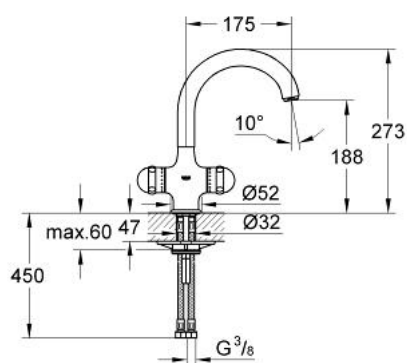

31 403 IG0 SENTOSA BATERIE SPĂLĂTOR PENTRU O GAURĂ 1/2"

DESCRIEREA PRODUSULUI

- Colour: chrome/gold
- Garnituri ceramice 1/2", 180°
- suprafață GROHE LongLife
- pipă tubulară pivotantă
- aerator
- limitator de oprire
- racorduri flexibile de conectare la apă
- sistem rapid de instalare

31 403 IG0 SENTOSA BATERIE SPĂLĂTOR PENTRU O GAURĂ 1/2"

PIESE DE SCHIMB , ianuarie 1993 – now

- 1: Mâner 1/2", roșu (Sentosa) (Spare part-nr. 45539IG0)
- 1.1: kit de înlocuire pentru fixare (Spare part-nr. 45186000)
- 1.1.1: Garnitură inelară Ø18,2 x Ø1,7 (Spare part-nr. 0392400M)
- 1.2: inel de ghidare (Spare part-nr. 0202100M)
- 2: Mâner 1/2", (Sentosa) (Spare part-nr. 45538IG0)
- 2.1: kit de înlocuire pentru fixare (Spare part-nr. 45186000)
- 2.2: inel de ghidare (Spare part-nr. 0202100M)
- 3: Garnitură ceramică, 1/2" (Spare part-nr. 45346000)
- 3.1: Garnitură inelară Ø18,2 x Ø1,7 (Spare part-nr. 0392400M)
- 4: Țeavă de scurgere cilindrică pivotantă (Spare part-nr. 13015IG0)
- 4.1: Set de legătură la țeava de scurgere (Spare part-nr. 45382000)
- 4.1.1: Șaibă de etanșare (Spare part-nr. 0128500M)
- 4.1.2: inel de siguranță (Spare part-nr. 0485300M)
- 4.2: Aerator (Spare part-nr. 13929G00)
- 4.2.1: kit de înlocuire pentru AeratorM22x1 si M24x1 (Spare part-nr. 45002000)
- 5: Șild (Spare part-nr. 45540G00)
- 6: Ansamblu de fixare a țigii nefiletate (Spare part-nr. 46249000)
- 7: Fibră de etanșare de Ø14.5 x Ø8 x 2 (Spare part-nr. 0138300M)