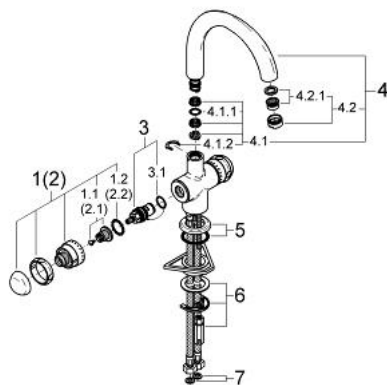

31 403 IG0 SENTOSA BATERIE SPĂLĂTOR PENTRU O GAURĂ 1/2"

DESCRIEREA PRODUSULUI

- Colour: chrome/gold
- Garnituri ceramice 1/2", 180°
- suprafață GROHE LongLife
- pipă tubulară pivotantă
- aerator
- limitator de oprire
- racorduri flexibile de conectare la apă
- sistem rapid de instalare

31 403 IG0 SENTOSA BATERIE SPĂLĂTOR PENTRU O GAURĂ 1/2"

PIESE DE SCHIMB , ianuarie 1993 – now

- 1: Mâner 1/2", roșu (Sentosa) (Spare part-nr. 45539IG0)
- 1.1: kit de înlocuire pentru fixare (Spare part-nr. 45186000)
- 1.1.1: Garnitură inelară Ø18,2 x Ø1,7 (Spare part-nr. 0392400M)
- 1.2: inel de ghidare (Spare part-nr. 0202100M)
- 2: Mâner 1/2", (Sentosa) (Spare part-nr. 45538IG0)
- 2.1: kit de înlocuire pentru fixare (Spare part-nr. 45186000)
- 2.2: inel de ghidare (Spare part-nr. 0202100M)
- 3: Garnitură ceramică, 1/2" (Spare part-nr. 45346000)
- 3.1: Garnitură inelară Ø18,2 x Ø1,7 (Spare part-nr. 0392400M)
- 4: Țeavă de scurgere cilindrică pivotantă (Spare part-nr. 13015IG0)
- 4.1: Set de legătură la țeava de scurgere (Spare part-nr. 45382000)
- 4.1.1: Șaibă de etanșare (Spare part-nr. 0128500M)
- 4.1.2: inel de siguranță (Spare part-nr. 0485300M)
- 4.2: Aerator (Spare part-nr. 13929G00)
- 4.2.1: kit de înlocuire pentru AeratorM22x1 si M24x1 (Spare part-nr. 45002000)
- 5: Șild (Spare part-nr. 45540G00)
- 6: Ansamblu de fixare a țigii nefiletate (Spare part-nr. 46249000)
- 7: Fibră de etanșare de Ø14.5 x Ø8 x 2 (Spare part-nr. 0138300M)