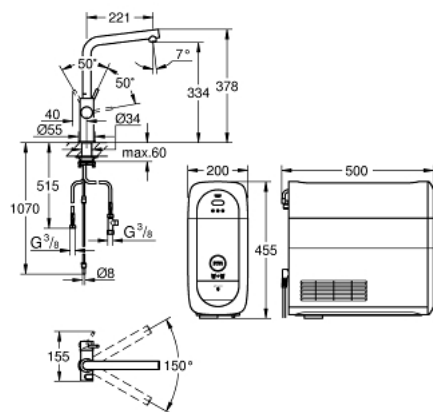

### DESCRIEREA PRODUSULUI

- Colour: cromat
- compus din:
  - baterie monocomandă GROHE Blue Home cu funcție de filtrare
  - instalare pe o singură gaură
  - pipă tip L
  - mâner cu butoane pentru 3 tipuri de apă de masă, filtrată și răcită
  - plată, parțial carbogazoasă și complet carbogazoasă
  - finisaj GROHE LongLife
  - cartuș ceramic de 28 mm cu GROHE SilkMove
  - pipă tubulară pivotantă, unghi de rotire pipă 150°
  - căi interne separate pentru apă filtrată și nefiltrată
  - racorduri flexibile de conectare la apă
  - unitate de răcire GROHE Blue Home
  - livrează până la 3 litri de apă răcită pe oră
  - unitate de răcire 180 Watt, 230 V, 50 Hz
  - grad de protecție IP 21
  - certificat CE
  - necesită găuri de ventilație în partea inferioară a dulapului de bucătărie
  - compatibil cu filtrul GROHE Blue capacitate S, filtrul GROHE Blue cu carbon activat și filtrul GROHE Blue magnesium+
  - filtru GROHE Blue capacitate S și cap filtru cu funcție de ajustare flexibilă a durității apei pentru regiunile cu duritate a apei mai mare de 9° dKH
  - pentru regiunile cu duritate a apei sub 9° dKH trebuie comandat filtrul cu carbon activat 40 547 001
  - butelie CO<sub>2</sub> GROHE Blue 425 g