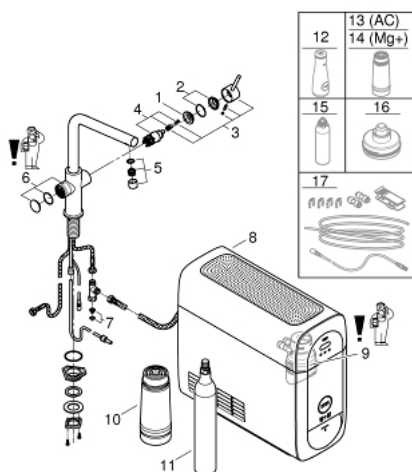

31 454 000 GROHE BLUE HOME PIPĂ TIP L STARTER KIT

PIESE DE SCHIMB , septembrie 2014 – now

- 1: inel de fixare (Spare part-nr. 07419000)
- 2: capac (Spare part-nr. 46581000)
- 3: Braț (Spare part-nr. 46957000)
- 4: Cartuș (Spare part-nr. 46580000)
- 5: Aerator (Spare part-nr. 48342000)
- 6: Operating unit (Spare part-nr. 46958000)
- 7: Filtru impuritati (Spare part-nr. 47576000)
- 8: Unitate de răcire (Spare part-nr. 40711000)
- 9: Cap filtru (Spare part-nr. 48344000)
- 10: Filtru capacitate S (Spare part-nr. 40404001)
- 11: Starter kit butelii 425 g CO₂ (4 bucăți) (Spare part-nr. 40422000)
- 12: Carafă (Spare part-nr. 40405000)*
- 13: Filtru carbon activat (Spare part-nr. 40547001)*
- 14: Filtru Magnesium+ (Spare part-nr. 40691001)*
- 15: Cartuș de curățare (Spare part-nr. 40434001)*
- 16: Adaptor cartuș de curățare (Spare part-nr. 40694000)*
- 17: Set extensie (Spare part-nr. 40843000)*

* Optional accessories