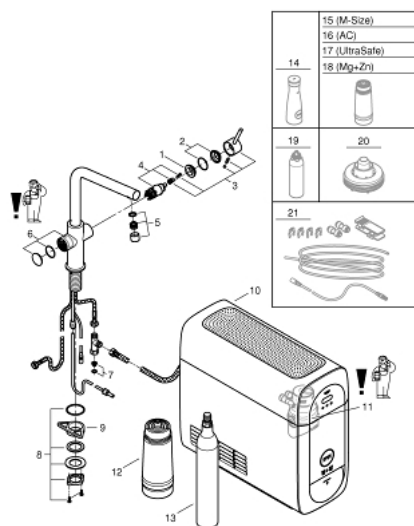

31 454 AL1 GROHE BLUE HOME PIPĂ TIP L STARTER KIT

PIESE DE SCHIMB , octombrie 2021 – now

1. 1: inel de fixare (Spare part-nr. 07419000)
2. 2: capac (Spare part-nr. 46581AL0)
3. 3: Braț (Spare part-nr. 46957AL0)
4. 4: Cartuș (Spare part-nr. 46580000)
5. 5: Mousseur GROHE Blue L spout (Spare part-nr. 48194AL0)
6. 6: Operating unit (Spare part-nr. 46958AL0)
7. 7: Filtru impuritati (Spare part-nr. 47576000)
8. 8: Ansamblu de fixare a tijei nefiletate (Spare part-nr. 48384000)
9. 9: placă de susținere (Spare part-nr. 05334000)
10. 10: Unitate de răcire (Spare part-nr. 40711001)
11. 11: Cap filtru (Spare part-nr. 48344000)
12. 12: Filtru capacitate S (Spare part-nr. 40404001)
13. 13: Starter kit butelii 425 g CO2 (4 bucăți) (Spare part-nr. 40422000)
14. 14: Carafă (Spare part-nr. 40405000)*
15. 15: Filtru capacitate M (Spare part-nr. 40430001)*
16. 16: Filtru carbon activat (Spare part-nr. 40547001)*
17. 17: UltraSafe filter (Spare part-nr. 40575001)*
18. 18: Filtru Magnesium+ (Spare part-nr. 40691001)*
19. 19: Cartuș de curățare (Spare part-nr. 40434001)*
20. 20: Adaptor cartuș de curățare (Spare part-nr. 40694000)*
21. 21: Set extensie (Spare part-nr. 40843000)*

* Optional accessories