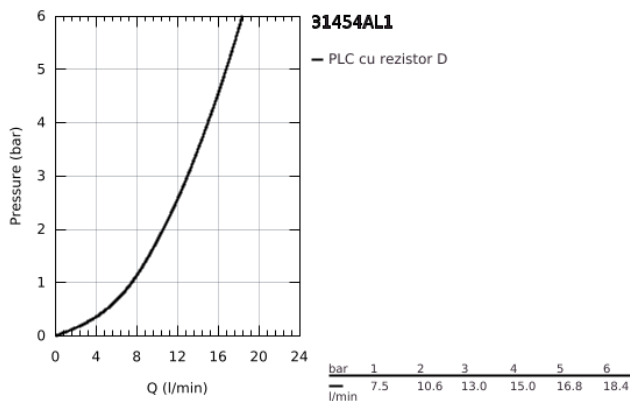

## 31 454 AL1 GROHE BLUE HOME PIPĂ TIP L STARTER KIT

### DESCRIEREA PRODUSULUI (1/2)

- Colour: brushed hard graphite
- compus din:
  - baterie monocomandă GROHE Blue Home cu funcție de filtrare
  - instalare pe o singură gaură
  - pipă tip L
  - mâner cu butoane pentru 3 tipuri de apă de masă, filtrată și răcită
  - plată, parțial carbogazoasă și complet carbogazoasă
  - finisaj GROHE LongLife
  - cartuș ceramic de 28 mm cu GROHE SilkMove
  - pipă tubulară pivotantă, unghi de rotire pipă 150°
  - căi interne separate pentru apă filtrată și nefiltrată
  - racorduri flexibile de conectare la apă
  - unitate de răcire GROHE Blue Home
  - livrează până la 3 litri de apă răcită pe oră
  - unitate de răcire 180 Watt, 230 V, 50 Hz
  - sound level in standby 44 dB(A)
  - grad de protecție IP 21
  - certificat CE
  - necesită găuri de ventilație în partea inferioară a dulapului de bucătărie
  - Instalare software și monitorizarea capacității filtrelor și CO2 posibile prin aplicația GROHE Watersystems
  - push notifications at low filter resp. CO<sub>2</sub> capacity
  - cu interfață Bluetooth\* și WIFI pentru comunicare de date wireless
  - pentru dispozitive Apple\*\* și Android
  - Raza semnalului Bluetooth ( max. 10 m) variază în funcție de materialele și pereții dintre transmițător și receptor
  - filtru GROHE Blue capacitate S și cap filtru cu funcție de ajustare flexibilă a durității apei pentru regiunile cu duritate a apei mai mare de 9° dKH
  - pentru regiunile cu duritate a apei sub 9° dKH trebuie comandat filtrul cu carbon activat 40 547 001
  - compatible with GROHE Blue filter S-Size, M-Size, GROHE Blue activated carbon filter, GROHE Blue Ultrasafe filter and GROHE Blue Magnesium + Zinc filter