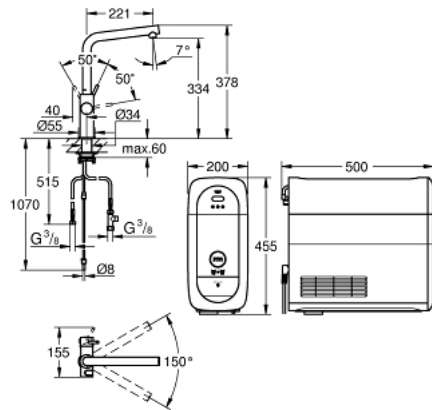

## 31 454 AL1 GROHE BLUE HOME PIPĂ TIP L STARTER KIT

### DESCRIEREA PRODUSULUI (1/2)

- Colour: brushed hard graphite
- compus din:
  - baterie monocomandă GROHE Blue Home cu funcție de filtrare
  - instalare pe o singură gaură
  - pipă tip L
  - mâner cu butoane pentru 3 tipuri de apă de masă, filtrată și răcită
  - plată, parțial carbogazoasă și complet carbogazoasă
  - finisaj GROHE LongLife
  - cartuș ceramic de 28 mm cu GROHE SilkMove
  - pipă tubulară pivotantă, unghi de rotire pipă 150°
  - căi interne separate pentru apă filtrată și nefiltrată
  - racorduri flexibile de conectare la apă
  - unitate de răcire GROHE Blue Home
  - livrează până la 3 litri de apă răcită pe oră
  - unitate de răcire 180 Watt, 230 V, 50 Hz
  - sound level in standby 44 dB(A)
  - grad de protecție IP 21
  - certificat CE
  - necesită găuri de ventilație în partea inferioară a dulapului de bucătărie
  - Instalare software și monitorizarea capacității filtrelor și CO2 posibile prin aplicația GROHE Watersystems
  - push notifications at low filter resp. CO<sub>2</sub> capacity
  - cu interfață Bluetooth\* și WIFI pentru comunicare de date wireless
  - pentru dispozitive Apple\*\* și Android
  - Raza semnalului Bluetooth ( max. 10 m) variază în funcție de materialele și pereții dintre transmițător și receptor
  - filtru GROHE Blue capacitate S și cap filtru cu funcție de ajustare flexibilă a durității apei pentru regiunile cu duritate a apei mai mare de 9° dKH
  - pentru regiunile cu duritate a apei sub 9° dKH trebuie comandat filtrul cu carbon activat 40 547 001
  - compatible with GROHE Blue filter S-Size, M-Size, GROHE Blue activated carbon filter, GROHE Blue Ultrasafe filter and GROHE Blue Magnesium + Zinc filter