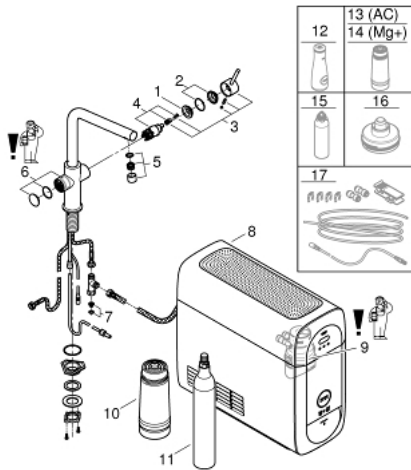

31 454 DC0 GROHE BLUE HOME PIPĂ TIP L STARTER KIT

PIESE DE SCHIMB , septembrie 2014 – now

1. 1: inel de fixare (Spare part-nr. 07419000)
2. 2: capac (Spare part-nr. 46581DC0)
3. 3: Braț (Spare part-nr. 46957DC0)
4. 4: Cartuș (Spare part-nr. 46580000)
5. 5: Aerator (Spare part-nr. 48342DC0)
6. 6: Operating unit (Spare part-nr. 46958DC0)
7. 7: Filtru impuritati (Spare part-nr. 47576000)
8. 8: Unitate de răcire (Spare part-nr. 40711000)
9. 9: Cap filtru (Spare part-nr. 48344000)
10. 10: Filtru capacitate S (Spare part-nr. 40404001)
11. 11: Starter kit butelii 425 g CO2 (4 bucăți) (Spare part-nr. 40422000)
12. 12: Carafă (Spare part-nr. 40405000)*
13. 13: Filtru carbon activat (Spare part-nr. 40547001)*
14. 14: Filtru Magnesium+ (Spare part-nr. 40691001)*
15. 15: Cartuș de curățare (Spare part-nr. 40434001)*
16. 16: Adaptor cartuș de curățare (Spare part-nr. 40694000)*
17. 17: Set extensie (Spare part-nr. 40843000)*

* Optional accessories