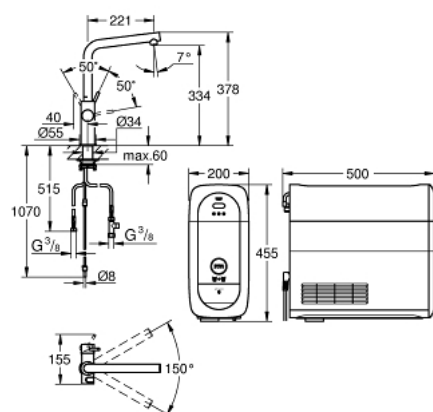

## 31 454 DC0 GROHE BLUE HOME PIPĂ TIP L STARTER KIT

### DESCRIEREA PRODUSULUI

- Colour: supersteel
- compus din:
  - baterie monocomandă GROHE Blue Home cu funcție de filtrare
  - instalare pe o singură gaură
  - pipă tip L
  - mâner cu butoane pentru 3 tipuri de apă de masă, filtrată și răcită
  - plată, parțial carbogazoasă și complet carbogazoasă
  - finisaj GROHE LongLife
  - cartuș ceramic de 28 mm cu GROHE SilkMove
  - pipă tubulară pivotantă, unghi de rotire pipă 150°
  - căi interne separate pentru apă filtrată și nefiltrată
  - racorduri flexibile de conectare la apă
  - unitate de răcire GROHE Blue Home
  - livrează până la 3 litri de apă răcită pe oră
  - unitate de răcire 180 Watt, 230 V, 50 Hz
  - grad de protecție IP 21
  - certificat CE
  - necesită găuri de ventilație în partea inferioară a dulapului de bucătărie
  - compatibil cu filtrul GROHE Blue capacitate S, filtrul GROHE Blue cu carbon activat și filtrul GROHE Blue magnesium+
  - filtru GROHE Blue capacitate S și cap filtru cu funcție de ajustare flexibilă a durității apei pentru regiunile cu duritate a apei mai mare de 9° dKH
  - pentru regiunile cu duritate a apei sub 9° dKH trebuie comandat filtrul cu carbon activat 40 547 001
  - butelie CO<sub>2</sub> GROHE Blue 425 g