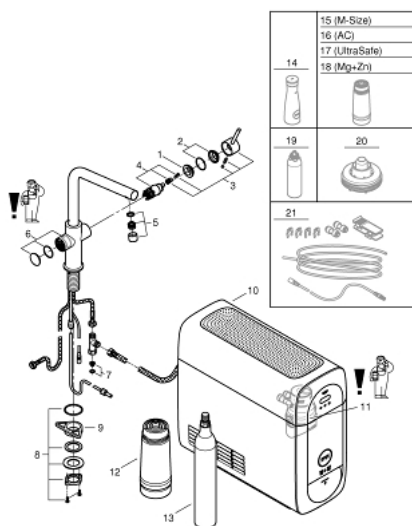

31 454 DC1 GROHE BLUE HOME PIPĂ TIP L STARTER KIT

PIESE DE SCHIMB , octombrie 2021 – now

1. 1: inel de fixare (Spare part-nr. 07419000)
2. 2: capac (Spare part-nr. 46581DC0)
3. 3: Braț (Spare part-nr. 46957DC0)
4. 4: Cartuș (Spare part-nr. 46580000)
5. 5: Mousseur GROHE Blue L spout (Spare part-nr. 48194DC0)
6. 6: Operating unit (Spare part-nr. 46958DC0)
7. 7: Filtru impuritati (Spare part-nr. 47576000)
8. 8: Ansamblu de fixare a tije nefiletate (Spare part-nr. 48384000)
9. 9: placă de susținere (Spare part-nr. 05334000)
10. 10: Unitate de răcire (Spare part-nr. 40711001)
11. 11: Cap filtru (Spare part-nr. 48344000)
12. 12: Filtru capacitate S (Spare part-nr. 40404001)
13. 13: Starter kit butelii 425 g CO2 (4 bucăți) (Spare part-nr. 40422000)
14. 14: Carafă (Spare part-nr. 40405000)*
15. 15: Filtru capacitate M (Spare part-nr. 40430001)*
16. 16: Filtru carbon activat (Spare part-nr. 40547001)*
17. 17: UltraSafe filter (Spare part-nr. 40575001)*
18. 18: Filtru Magnesium+ (Spare part-nr. 40691001)*
19. 19: Cartuș de curățare (Spare part-nr. 40434001)*
20. 20: Adaptor cartuș de curățare (Spare part-nr. 40694000)*
21. 21: Set extensie (Spare part-nr. 40843000)*

* Optional accessories