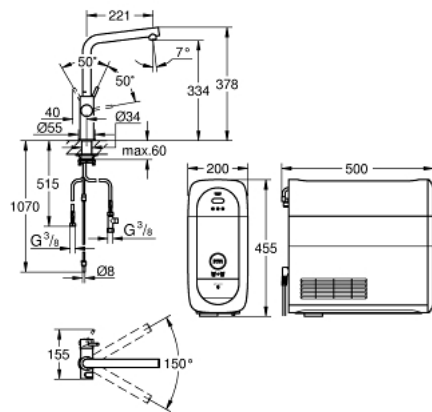

31 454 DC1 GROHE BLUE HOME PIPĂ TIP L STARTER KIT

DESCRIEREA PRODUSULUI (1/2)

- Colour: supersteel
- compus din:
  - baterie monocomandă GROHE Blue Home cu funcție de filtrare
  - instalare pe o singură gaură
  - pipă tip L
  - mâner cu butoane pentru 3 tipuri de apă de masă, filtrată și răcită
  - plată, parțial carbogazoasă și complet carbogazoasă
  - finisaj GROHE LongLife
  - cartuș ceramic de 28 mm cu GROHE SilkMove
  - pipă tubulară pivotantă, unghi de rotire pipă 150°
  - căi interne separate pentru apă filtrată și nefiltrată
  - racorduri flexibile de conectare la apă
  - unitate de răcire GROHE Blue Home
  - delivers 3 liters of chilled sparkling water per hour
  - unitate de răcire 180 Watt, 230 V, 50 Hz
  - sound level in standby 44 dB(A)
  - grad de protecție IP 21
  - certificat CE
  - necesită găuri de ventilație în partea inferioară a dulapului de bucătărie
  - Instalare software și monitorizarea capacității filtrelor și CO₂ posibile prin aplicația GROHE Watersystems
  - push notifications at low filter resp. CO₂ capacity
  - cu interfață Bluetooth* și WIFI pentru comunicare de date wireless
  - pentru dispozitive Apple** și Android
  - Raza semnalului Bluetooth (max. 10 m) variază în funcție de materialele și pereții dintre transmițător și receptor
  - filtru GROHE Blue capacitate S și cap filtru cu funcție de ajustare flexibilă a durității apei pentru regiunile cu duritate a apei mai mare de 9° dKH
  - pentru regiunile cu duritate a apei sub 9° dKH trebuie comandat filtrul cu carbon activat 40 547 001
  - compatible with GROHE Blue filter S-Size, M-Size, GROHE Blue activated carbon filter, GROHE Blue Ultrasafe filter and GROHE Blue Magnesium + Zinc filter