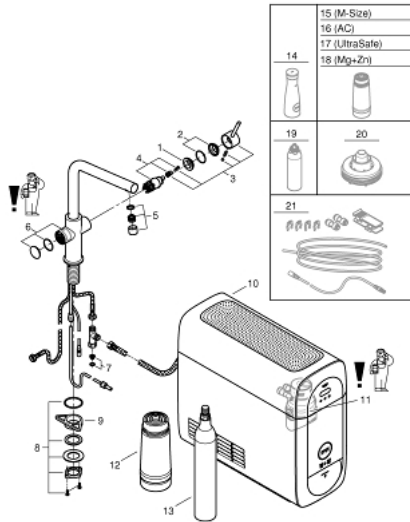

31 454 KS1 GROHE BLUE HOME PIPĂ TIP L STARTER KIT

PIESE DE SCHIMB , iunie 2020 – now

- 1: inel de fixare (Spare part-nr. 07419000)
- 2: capac (Spare part-nr. 46581KS0)
- 3: Braț (Spare part-nr. 46957KS0)
- 4: Cartuș (Spare part-nr. 46580000)
- 5: Mousseur GROHE Blue L spout (Spare part-nr. 48194KS0)
- 6: Operating unit (Spare part-nr. 46958KS0)
- 7: Filtru impuritati (Spare part-nr. 47576000)
- 8: Ansamblu de fixare a tijei nefiletate (Spare part-nr. 48384000)
- 9: placă de susținere (Spare part-nr. 05334000)
- 10: Unitate de răcire (Spare part-nr. 40711001)
- 11: Cap filtru (Spare part-nr. 48344000)
- 12: Filtru capacitate S (Spare part-nr. 40404001)
- 13: Starter kit butelii 425 g CO2 (4 bucăți) (Spare part-nr. 40422000)
- 14: Carafă (Spare part-nr. 40405000)*
- 15: Filtru capacitate M (Spare part-nr. 40430001)*
- 16: Filtru carbon activat (Spare part-nr. 40547001)*
- 17: UltraSafe filter (Spare part-nr. 40575001)*
- 18: Filtru Magnesium+ (Spare part-nr. 40691001)*
- 19: Cartuș de curățare (Spare part-nr. 40434001)*
- 20: Adaptor cartuș de curățare (Spare part-nr. 40694000)*
- 21: Set extensie (Spare part-nr. 40843000)*