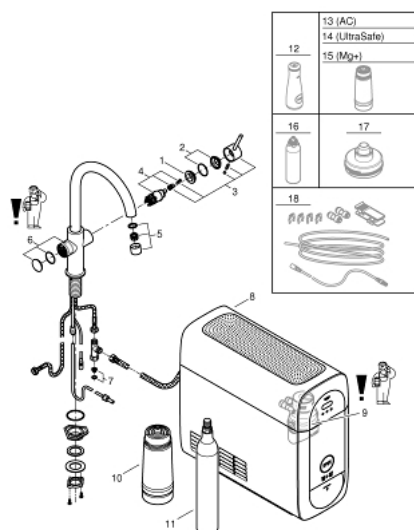

31 455 000 GROHE BLUE HOME PIPĂ TIP C STARTER KIT

PIESE DE SCHIMB , septembrie 2014 – now

1. 1: inel de fixare (Spare part-nr. 07419000)
2. 2: capac (Spare part-nr. 46581000)
3. 3: Braț (Spare part-nr. 46957000)
4. 4: Cartuș (Spare part-nr. 46580000)
5. 5: Mousseur GROHE Blue U and C spout (Spare part-nr. 48343000)
6. 6: Operating unit (Spare part-nr. 46958000)
7. 7: Filtru impuritati (Spare part-nr. 47576000)
8. 8: Unitate de răcire (Spare part-nr. 40711000)
9. 9: Cap filtru (Spare part-nr. 48344000)
10. 10: Filtru capacitate S (Spare part-nr. 40404001)
11. 11: Starter kit butelii 425 g CO₂ (4 bucăți) (Spare part-nr. 40422000)
12. 12: Carafă (Spare part-nr. 40405000)*
13. 13: Filtru carbon activat (Spare part-nr. 40547001)*
14. 14: Filtru Magnesium+ (Spare part-nr. 40691001)*
15. 15: Cartuș de curățare (Spare part-nr. 40434001)*
16. 16: Adaptor cartuș de curățare (Spare part-nr. 40694000)*
17. 17: Set extensie (Spare part-nr. 40843000)*

* Optional accessories