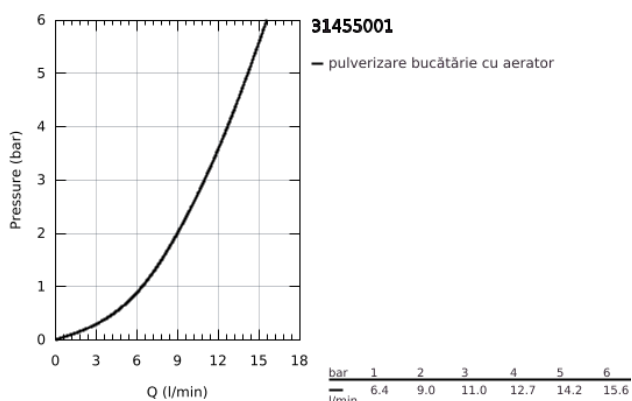

31 455 001 GROHE BLUE HOME PIPĂ TIP C STARTER KIT

DESCRIEREA PRODUSULUI (1/2)

- Colour: cromat
- compus din:
 - baterie monocomandă GROHE Blue Home cu funcție de filtrare
 - instalare pe o singură gaură
 - pipă tip C
 - mâner cu butoane pentru 3 tipuri de apă de masă, filtrată și răcită
 - plată, parțial carbogazoasă și complet carbogazoasă
 - finisaj GROHE LongLife
 - cartuș ceramic de 28 mm cu GROHE SilkMove
 - pipă tubulară pivotantă, unghi de rotire pipă 150°
 - căi interne separate pentru apă filtrată și nefiltrată
 - racorduri flexibile de conectare la apă
 - unitate de răcire GROHE Blue Home
 - delivers 3 liters of chilled sparkling water per hour
 - unitate de răcire 180 Watt, 230 V, 50 Hz
 - sound level in standby 44 dB(A)
 - grad de protecție IP 21
 - certificat CE
 - necesită găuri de ventilație în partea inferioară a dulapului de bucătărie
 - Instalare software și monitorizarea capacității filtrelor și CO2 posibile prin aplicația GROHE Watersystems
 - push notifications at low filter resp. CO₂ capacity
 - cu interfață Bluetooth* și WIFI pentru comunicare de date wireless
 - pentru dispozitive Apple** și Android
 - Raza semnalului Bluetooth (max. 10 m) variază în funcție de materialele și pereții dintre transmițător și receptor
 - filtru GROHE Blue capacitate S și cap filtru cu funcție de ajustare flexibilă a durității apei pentru regiunile cu duritate a apei mai mare de 9° dKH
 - pentru regiunile cu duritate a apei sub 9° dKH trebuie comandat filtrul cu carbon activat 40 547 001
 - compatible with GROHE Blue filter S-Size, M-Size, GROHE Blue activated carbon filter, GROHE Blue Ultrasafe filter and GROHE Blue Magnesium + Zinc filter