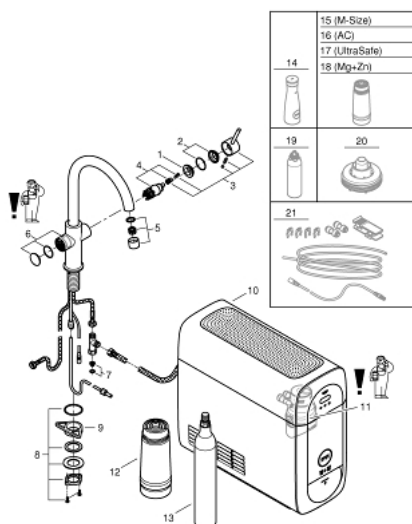

31 455 001 GROHE BLUE HOME PIPĂ TIP C STARTER KIT

PIESE DE SCHIMB , septembrie 2021 – now

- 1: inel de fixare (Spare part-nr. 07419000)
- 2: capac (Spare part-nr. 46581000)
- 3: Braț (Spare part-nr. 46957000)
- 4: Cartuș (Spare part-nr. 46580000)
- 5: Mousseur GROHE Blue U and C spout (Spare part-nr. 48343000)
- 6: Operating unit (Spare part-nr. 46958000)
- 7: Filtru impuritati (Spare part-nr. 47576000)
- 8: Ansamblu de fixare a tijei nefiletate (Spare part-nr. 48384000)
- 9: placă de susținere (Spare part-nr. 05334000)
- 10: Unitate de răcire (Spare part-nr. 40711001)
- 11: Cap filtru (Spare part-nr. 48344000)
- 12: Filtru capacitate S (Spare part-nr. 40404001)
- 13: Starter kit butelii 425 g CO2 (4 bucăți) (Spare part-nr. 40422000)
- 14: Carafă (Spare part-nr. 40405000)*
- 15: Filtru capacitate M (Spare part-nr. 40430001)*
- 16: Filtru carbon activat (Spare part-nr. 40547001)*
- 17: UltraSafe filter (Spare part-nr. 40575001)*
- 18: Filtru Magnesium+ (Spare part-nr. 40691001)*
- 19: Cartuș de curățare (Spare part-nr. 40434001)*
- 20: Adaptor cartuș de curățare (Spare part-nr. 40694000)*
- 21: Set extensie (Spare part-nr. 40843000)*