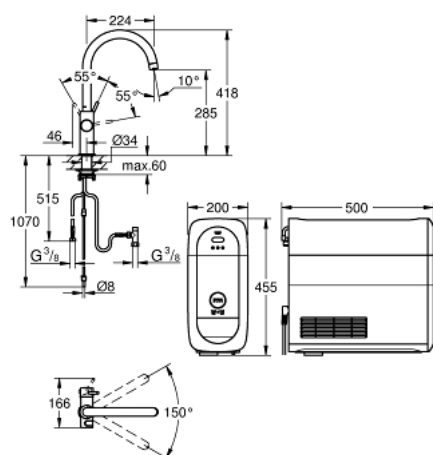

31 455 001 GROHE BLUE HOME PIPĂ TIP C STARTER KIT

DESCRIEREA PRODUSULUI (1/2)

- Colour: cromat
- compus din:
  - baterie monocomandă GROHE Blue Home cu funcție de filtrare
  - instalare pe o singură gaură
  - pipă tip C
  - mâner cu butoane pentru 3 tipuri de apă de masă, filtrată și răcită
  - plată, parțial carbogazoasă și complet carbogazoasă
  - finisaj GROHE LongLife
  - cartuș ceramic de 28 mm cu GROHE SilkMove
  - pipă tubulară pivotantă, unghi de rotire pipă 150°
  - căi interne separate pentru apă filtrată și nefiltrată
  - racorduri flexibile de conectare la apă
  - unitate de răcire GROHE Blue Home
  - delivers 3 liters of chilled sparkling water per hour
  - unitate de răcire 180 Watt, 230 V, 50 Hz
  - sound level in standby 44 dB(A)
  - grad de protecție IP 21
  - certificat CE
  - necesită găuri de ventilație în partea inferioară a dulapului de bucătărie
  - Instalare software și monitorizarea capacității filtrelor și CO2 posibile prin aplicația GROHE Watersystems
  - push notifications at low filter resp. CO₂ capacity
  - cu interfață Bluetooth* și WIFI pentru comunicare de date wireless
  - pentru dispozitive Apple** și Android
  - Raza semnalului Bluetooth (max. 10 m) variază în funcție de materialele și pereții dintre transmițător și receptor
  - filtru GROHE Blue capacitate S și cap filtru cu funcție de ajustare flexibilă a durității apei pentru regiunile cu duritate a apei mai mare de 9° dKH
  - pentru regiunile cu duritate a apei sub 9° dKH trebuie comandat filtrul cu carbon activat 40 547 001
  - compatible with GROHE Blue filter S-Size, M-Size, GROHE Blue activated carbon filter, GROHE Blue Ultrasafe filter and GROHE Blue Magnesium + Zinc filter