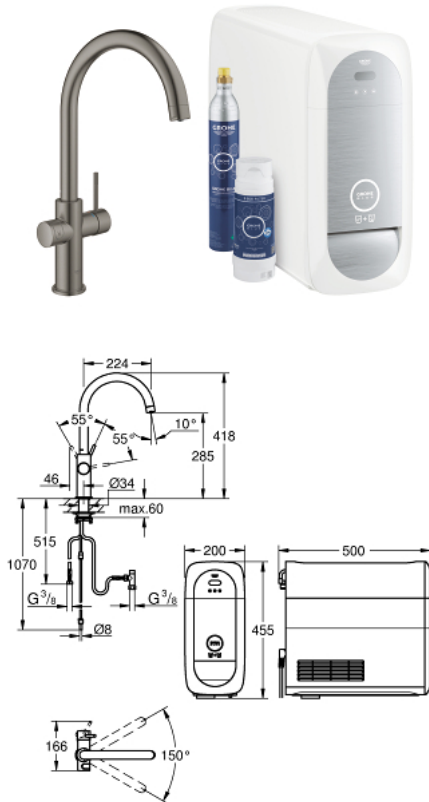

31 455 AL1 GROHE BLUE HOME PIPĂ TIP C STARTER KIT

DESCRIEREA PRODUSULUI (1/2)

- Colour: brushed hard graphite
- compus din:
 - baterie monocomandă GROHE Blue Home cu funcție de filtrare
 - instalare pe o singură gaură
 - pipă tip C
 - mâner cu butoane pentru 3 tipuri de apă de masă, filtrată și răcită
 - plată, parțial carbogazoasă și complet carbogazoasă
 - finisaj GROHE LongLife
 - cartuș ceramic de 28 mm cu GROHE SilkMove
 - pipă tubulară pivotantă, unghi de rotire pipă 150°
 - căi interne separate pentru apă filtrată și nefiltrată
 - racorduri flexibile de conectare la apă
 - unitate de răcire GROHE Blue Home
 - livrează până la 3 litri de apă răcită pe oră
 - unitate de răcire 180 Watt, 230 V, 50 Hz
 - sound level in standby 44 dB(A)
 - grad de protecție IP 21
 - certificat CE
 - necesită găuri de ventilație în partea inferioară a dulapului de bucătărie
 - Instalare software și monitorizarea capacității filtrelor și CO₂ posibile prin aplicația GROHE Watersystems
 - push notifications at low filter resp. CO₂ capacity
 - cu interfață Bluetooth* și WIFI pentru comunicare de date wireless
 - pentru dispozitive Apple** și Android
 - Raza semnalului Bluetooth (max. 10 m) variază în funcție de materialele și pereții dintre transmițător și receptor
 - filtru GROHE Blue capacitate S și cap filtru cu funcție de ajustare flexibilă a durității apei pentru regiunile cu duritate a apei mai mare de 9° dKH
 - pentru regiunile cu duritate a apei sub 9° dKH trebuie comandat filtrul cu carbon activat 40 547 001
 - compatible with GROHE Blue filter S-Size, M-Size, GROHE Blue activated carbon filter, GROHE Blue Ultrasafe filter and GROHE Blue Magnesium + Zinc filter