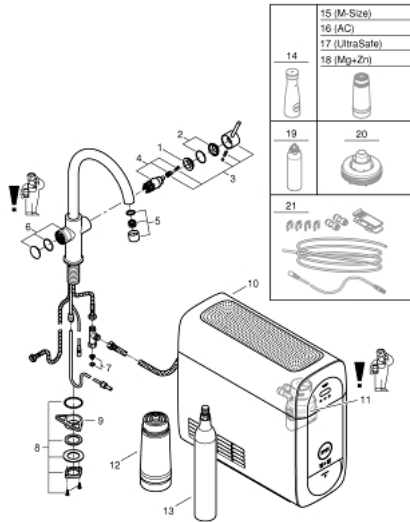

31 455 AL1 GROHE BLUE HOME PIPĂ TIP C STARTER KIT

PIESE DE SCHIMB , septembrie 2021 – now

- 1: inel de fixare (Spare part-nr. 07419000)
- 2: capac (Spare part-nr. 46581AL0)
- 3: Braț (Spare part-nr. 46957AL0)
- 4: Cartuș (Spare part-nr. 46580000)
- 5: Aerator (Spare part-nr. 48343AL0)
- 6: Operating unit (Spare part-nr. 46958AL0)
- 7: Filtru impuritati (Spare part-nr. 47576000)
- 8: Ansamblu de fixare a tijeii nefiletate (Spare part-nr. 48384000)
- 9: placă de susținere (Spare part-nr. 05334000)
- 10: Unitate de răcire (Spare part-nr. 40711001)
- 11: Cap filtru (Spare part-nr. 48344000)
- 12: Filtru capacitate S (Spare part-nr. 40404001)
- 13: Starter kit butelii 425 g CO₂ (4 bucăți) (Spare part-nr. 40422000)
- 14: Carafă (Spare part-nr. 40405000)*
- 15: Filtru capacitate M (Spare part-nr. 40430001)*
- 16: Filtru carbon activat (Spare part-nr. 40547001)*
- 17: UltraSafe filter (Spare part-nr. 40575001)*
- 18: Filtru Magnesium+ (Spare part-nr. 40691001)*
- 19: Cartuș de curățare (Spare part-nr. 40434001)*
- 20: Adaptor cartuș de curățare (Spare part-nr. 40694000)*
- 21: Set extensie (Spare part-nr. 40843000)*