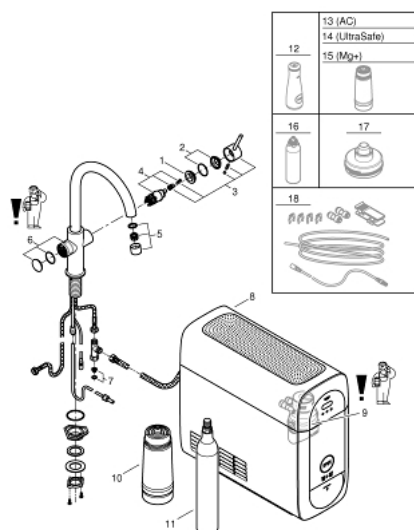

31 455 DC0 GROHE BLUE HOME PIPĂ TIP C STARTER KIT

PIESE DE SCHIMB , septembrie 2014 – now

- 1: inel de fixare (Spare part-nr. 07419000)
- 2: capac (Spare part-nr. 46581DC0)
- 3: Braț (Spare part-nr. 46957DC0)
- 4: Cartuș (Spare part-nr. 46580000)
- 5: Aerator (Spare part-nr. 48343DC0)
- 6: Operating unit (Spare part-nr. 46958DC0)
- 7: Filtru impuritati (Spare part-nr. 47576000)
- 8: Unitate de răcire (Spare part-nr. 40711000)
- 9: Cap filtru (Spare part-nr. 48344000)
- 10: Filtru capacitate S (Spare part-nr. 40404001)
- 11: Starter kit butelii 425 g CO2 (4 bucăți) (Spare part-nr. 40422000)
- 12: Carafă (Spare part-nr. 40405000)*
- 13: Filtru carbon activat (Spare part-nr. 40547001)*
- 14: Filtru Magnesium+ (Spare part-nr. 40691001)*
- 15: Cartuș de curățare (Spare part-nr. 40434001)*
- 16: Adaptor cartuș de curățare (Spare part-nr. 40694000)*
- 17: Set extensie (Spare part-nr. 40843000)*