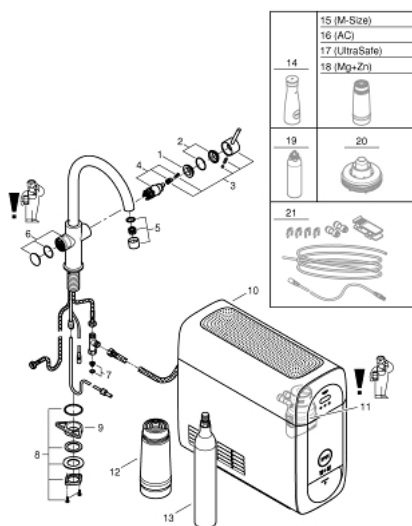

31 455 DC1 GROHE BLUE HOME PIPĂ TIP C STARTER KIT

PIESE DE SCHIMB , septembrie 2021 – now

1. 1: inel de fixare (Spare part-nr. 07419000)
2. 2: capac (Spare part-nr. 46581DC0)
3. 3: Braț (Spare part-nr. 46957DC0)
4. 4: Cartuș (Spare part-nr. 46580000)
5. 5: Aerator (Spare part-nr. 48343DC0)
6. 6: Operating unit (Spare part-nr. 46958DC0)
7. 7: Filtru impuritati (Spare part-nr. 47576000)
8. 8: Ansamblu de fixare a tijei nefiletate (Spare part-nr. 48384000)
9. 9: placă de susținere (Spare part-nr. 05334000)
10. 10: Unitate de răcire (Spare part-nr. 40711001)
11. 11: Cap filtru (Spare part-nr. 48344000)
12. 12: Filtru capacitate S (Spare part-nr. 40404001)
13. 13: Starter kit butelii 425 g CO₂ (4 bucăți) (Spare part-nr. 40422000)
14. 14: Carafă (Spare part-nr. 40405000)*
15. 15: Filtru capacitate M (Spare part-nr. 40430001)*
16. 16: Filtru carbon activat (Spare part-nr. 40547001)*
17. 17: UltraSafe filter (Spare part-nr. 40575001)*
18. 18: Filtru Magnesium+ (Spare part-nr. 40691001)*
19. 19: Cartuș de curățare (Spare part-nr. 40434001)*
20. 20: Adaptor cartuș de curățare (Spare part-nr. 40694000)*
21. 21: Set extensie (Spare part-nr. 40843000)*

* Optional accessories