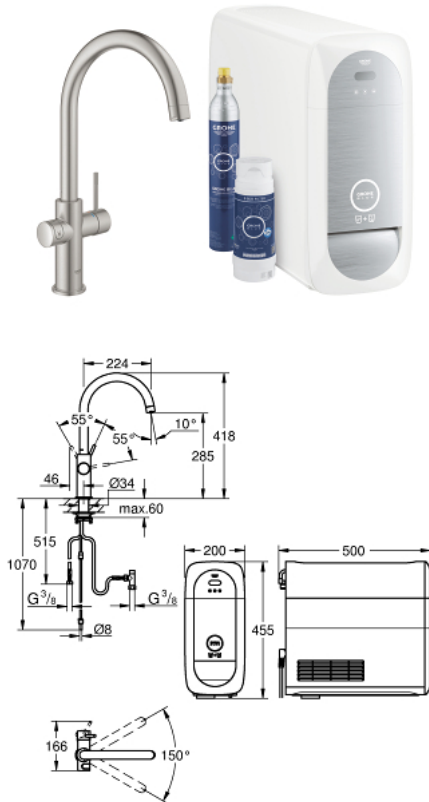

## 31 455 DC1 GROHE BLUE HOME PIPĂ TIP C STARTER KIT

### DESCRIEREA PRODUSULUI (1/2)

- Colour: supersteel
- compus din:
  - baterie monocomandă GROHE Blue Home cu funcție de filtrare
  - instalare pe o singură gaură
  - pipă tip C
  - mâner cu butoane pentru 3 tipuri de apă de masă, filtrată și răcită
  - plată, parțial carbogazoasă și complet carbogazoasă
  - finisaj GROHE LongLife
  - cartuș ceramic de 28 mm cu GROHE SilkMove
  - pipă tubulară pivotantă, unghi de rotire pipă 150°
  - căi interne separate pentru apă filtrată și nefiltrată
  - racorduri flexibile de conectare la apă
  - unitate de răcire GROHE Blue Home
  - delivers 3 liters of chilled sparkling water per hour
  - unitate de răcire 180 Watt, 230 V, 50 Hz
  - sound level in standby 44 dB(A)
  - grad de protecție IP 21
  - certificat CE
  - necesită găuri de ventilație în partea inferioară a dulapului de bucătărie
  - Instalare software și monitorizarea capacității filtrelor și CO<sub>2</sub> posibile prin aplicația GROHE Watersystems
  - push notifications at low filter resp. CO<sub>2</sub> capacity
  - cu interfață Bluetooth\* și WIFI pentru comunicare de date wireless
  - pentru dispozitive Apple\*\* și Android
  - Raza semnalului Bluetooth ( max. 10 m) variază în funcție de materialele și pereții dintre transmițător și receptor
  - filtru GROHE Blue capacitate S și cap filtru cu funcție de ajustare flexibilă a durității apei pentru regiunile cu duritate a apei mai mare de 9° dKH
  - pentru regiunile cu duritate a apei sub 9° dKH trebuie comandat filtrul cu carbon activat 40 547 001
  - compatible with GROHE Blue filter S-Size, M-Size, GROHE Blue activated carbon filter, GROHE Blue Ultrasafe filter and GROHE Blue Magnesium + Zinc filter