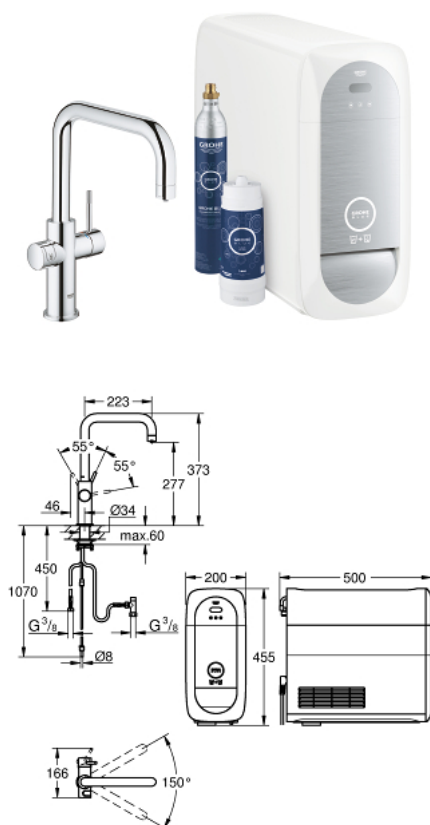

31 456 000 GROHE BLUE HOME PIPĂ TIP U STARTER KIT

DESCRIEREA PRODUSULUI

- Colour: cromat
- compus din:
  - baterie monocomandă GROHE Blue Home cu funcție de filtrare
  - instalare pe o singură gaură
  - pipă tip U
  - mâner cu butoane pentru 3 tipuri de apă de masă, filtrată și răcită
  - plată, parțial carbogazoasă și complet carbogazoasă
  - finisaj GROHE LongLife
  - cartuș ceramic de 28 mm cu GROHE SilkMove
  - pipă tubulară pivotantă, unghi de rotire pipă 150°
  - căi interne separate pentru apă filtrată și nefiltrată
  - racorduri flexibile de conectare la apă
  - unitate de răcire GROHE Blue Home
  - livrează până la 3 litri de apă răcită pe oră
  - unitate de răcire 180 Watt, 230 V, 50 Hz
  - grad de protecție IP 21
  - certificat CE
  - necesită găuri de ventilație în partea inferioară a dulapului de bucătărie
  - compatibil cu filtrul GROHE Blue capacitate S, filtrul GROHE Blue cu carbon activat și filtrul GROHE Blue magnesium+
  - filtru GROHE Blue capacitate S și cap filtru cu funcție de ajustare flexibilă a durității apei pentru regiunile cu duritate a apei mai mare de 9° dKH
  - pentru regiunile cu duritate a apei sub 9° dKH trebuie comandat filtrul cu carbon activat 40 547 001
  - butelie CO₂ GROHE Blue 425 g