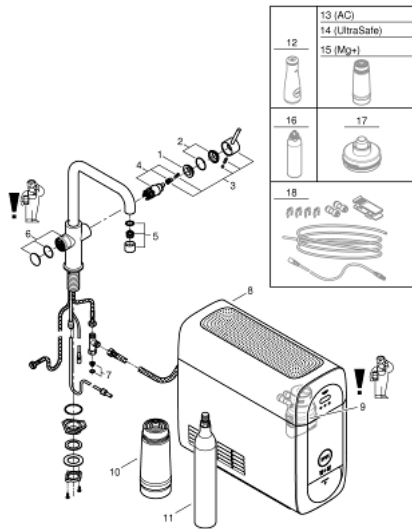

31 456 000 GROHE BLUE HOME PIPĂ TIP U STARTER KIT

PIESE DE SCHIMB , noiembrie 2014 – now

- 1: inel de fixare (Spare part-nr. 07419000)
- 2: capac (Spare part-nr. 46581000)
- 3: Braț (Spare part-nr. 46957000)
- 4: Cartuș (Spare part-nr. 46580000)
- 5: Mousseur GROHE Blue U and C spout (Spare part-nr. 48343000)
- 6: Operating unit (Spare part-nr. 46958000)
- 7: Filtru impuritati (Spare part-nr. 47576000)
- 8: Unitate de răcire (Spare part-nr. 40711000)
- 9: Cap filtru (Spare part-nr. 48344000)
- 10: Filtru capacitate S (Spare part-nr. 40404001)
- 11: Starter kit butelii 425 g CO₂ (4 bucăți) (Spare part-nr. 40422000)
- 12: Carafă (Spare part-nr. 40405000)*
- 13: Filtru carbon activat (Spare part-nr. 40547001)*
- 14: Filtru Magnesium+ (Spare part-nr. 40691001)*
- 15: Cartuș de curățare (Spare part-nr. 40434001)*
- 16: Adaptor cartuș de curățare (Spare part-nr. 40694000)*
- 17: Set extensie (Spare part-nr. 40843000)*