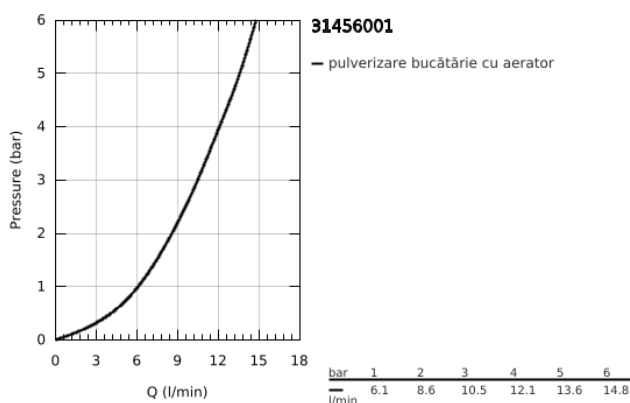

## 31 456 001 GROHE BLUE HOME PIPĂ TIP U STARTER KIT