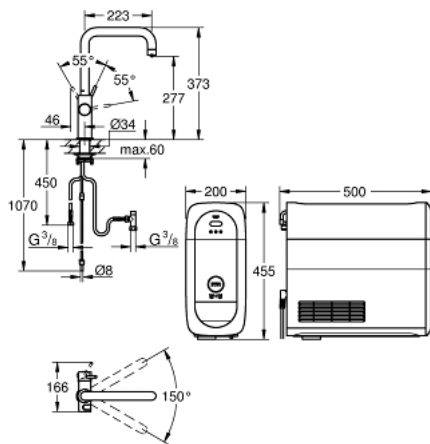

### DESCRIEREA PRODUSULUI (1/2)

- Colour: cromat
- compus din:
  - baterie monocomandă GROHE Blue Home cu funcție de filtrare
  - instalare pe o singură gaură
  - pipă tip U
  - mâner cu butoane pentru 3 tipuri de apă de masă, filtrată și răcită
  - plată, parțial carbogazoasă și complet carbogazoasă
  - finisaj GROHE LongLife
  - cartuș ceramic de 28 mm cu GROHE SilkMove
  - pipă tubulară pivotantă, unghi de rotire pipă 150°
  - căi interne separate pentru apă filtrată și nefiltrată
  - racorduri flexibile de conectare la apă
  - unitate de răcire GROHE Blue Home
  - delivers 3 liters of chilled sparkling water per hour
  - unitate de răcire 180 Watt, 230 V, 50 Hz
  - sound level in standby 44 dB(A)
  - grad de protecție IP 21
  - certificat CE
  - necesită găuri de ventilație în partea inferioară a dulapului de bucătărie
  - Instalare software și monitorizarea capacității filtrelor și CO2 posibile prin aplicația GROHE Watersystems
  - push notifications at low filter resp. CO<sub>2</sub> capacity
  - cu interfață Bluetooth\* și WIFI pentru comunicare de date wireless
  - pentru dispozitive Apple\*\* și Android
  - Raza semnalului Bluetooth ( max. 10 m) variază în funcție de materialele și pereții dintre transmițător și receptor
  - filtru GROHE Blue capacitate S și cap filtru cu funcție de ajustare flexibilă a durității apei pentru regiunile cu duritate a apei mai mare de 9° dKH
  - pentru regiunile cu duritate a apei sub 9° dKH trebuie comandat filtrul cu carbon activat 40 547 001
  - compatible with GROHE Blue filter S-Size, M-Size, GROHE Blue activated carbon filter, GROHE Blue Ultrasafe filter and GROHE Blue Magnesium + Zinc filter