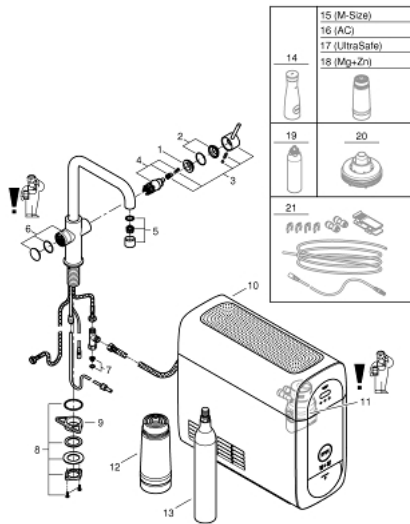

31 456 001 GROHE BLUE HOME PIPĂ TIP U STARTER KIT

PIESE DE SCHIMB , septembrie 2021 – now

1. 1: inel de fixare (Spare part-nr. 07419000)
2. 2: capac (Spare part-nr. 46581000)
3. 3: Braț (Spare part-nr. 46957000)
4. 4: Cartuș (Spare part-nr. 46580000)
5. 5: Mousseur GROHE Blue U and C spout (Spare part-nr. 48343000)
6. 6: Operating unit (Spare part-nr. 46958000)
7. 7: Filtru impuritati (Spare part-nr. 47576000)
8. 8: Ansamblu de fixare a tijei nefiletate (Spare part-nr. 48384000)
9. 9: placă de susținere (Spare part-nr. 05334000)
10. 10: Unitate de răcire (Spare part-nr. 40711001)
11. 11: Cap filtru (Spare part-nr. 48344000)
12. 12: Filtru capacitate S (Spare part-nr. 40404001)
13. 13: Starter kit butelii 425 g CO2 (4 bucăți) (Spare part-nr. 40422000)
14. 14: Glass carafe with lid set (Spare part-nr. 40405001)*
15. 15: Filtru capacitate M (Spare part-nr. 40430001)*
16. 16: Filtru carbon activat (Spare part-nr. 40547001)*
17. 17: UltraSafe filter (Spare part-nr. 40575002)*
18. 18: Magnesium + Zinc filter (Spare part-nr. 40691002)*
19. 19: Cartuș de curățare (Spare part-nr. 40434001)*
20. 20: Adaptor cartuș de curățare (Spare part-nr. 40694000)*
21. 21: Set extensie (Spare part-nr. 40843000)*

* Optional accessories