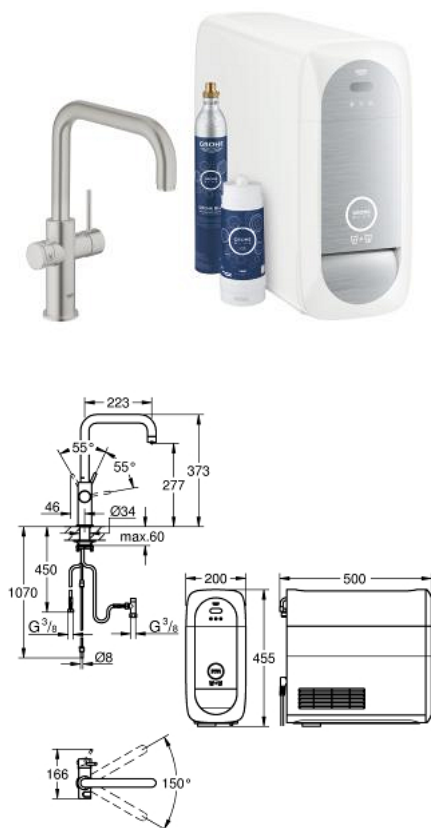

31 456 DC0 GROHE BLUE HOME PIPĂ TIP U STARTER KIT

DESCRIEREA PRODUSULUI

- Colour: supersteel
- compus din:
 - baterie monocomandă GROHE Blue Home cu funcție de filtrare
 - instalare pe o singură gaură
 - pipă tip U
 - mâner cu butoane pentru 3 tipuri de apă de masă, filtrată și răcită
 - plată, parțial carbogazoasă și complet carbogazoasă
 - finisaj GROHE LongLife
 - cartuș ceramic de 28 mm cu GROHE SilkMove
 - pipă tubulară pivotantă, unghi de rotire pipă 150°
 - căi interne separate pentru apă filtrată și nefiltrată
 - racorduri flexibile de conectare la apă
 - unitate de răcire GROHE Blue Home
 - livrează până la 3 litri de apă răcită pe oră
 - unitate de răcire 180 Watt, 230 V, 50 Hz
 - grad de protecție IP 21
 - certificat CE
 - necesită găuri de ventilație în partea inferioară a dulapului de bucătărie
 - compatibil cu filtrul GROHE Blue capacitate S, filtrul GROHE Blue cu carbon activat și filtrul GROHE Blue magnesium+
 - filtru GROHE Blue capacitate S și cap filtru cu funcție de ajustare flexibilă a durității apei pentru regiunile cu duritate a apei mai mare de 9° dKH
 - pentru regiunile cu duritate a apei sub 9° dKH trebuie comandat filtrul cu carbon activat 40 547 001
 - butelie CO₂ GROHE Blue 425 g