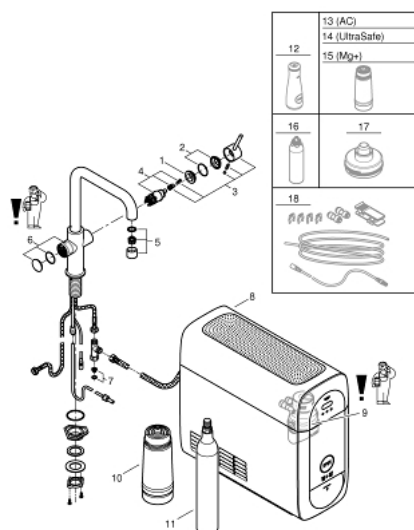

31 456 DC0 GROHE BLUE HOME PIPĂ TIP U STARTER KIT

PIESE DE SCHIMB , noiembrie 2014 – now

- 1: inel de fixare (Spare part-nr. 07419000)
- 2: capac (Spare part-nr. 46581DC0)
- 3: Braț (Spare part-nr. 46957DC0)
- 4: Cartuș (Spare part-nr. 46580000)
- 5: Aerator (Spare part-nr. 48343DC0)
- 6: Operating unit (Spare part-nr. 46958DC0)
- 7: Filtru impuritati (Spare part-nr. 47576000)
- 8: Unitate de răcire (Spare part-nr. 40711000)
- 9: Cap filtru (Spare part-nr. 48344000)
- 10: Filtru capacitate S (Spare part-nr. 40404001)
- 11: Starter kit butelii 425 g CO2 (4 bucăți) (Spare part-nr. 40422000)
- 12: Carafă (Spare part-nr. 40405000)*
- 13: Filtru carbon activat (Spare part-nr. 40547001)*
- 14: Filtru Magnesium+ (Spare part-nr. 40691001)*
- 15: Cartuș de curățare (Spare part-nr. 40434001)*
- 16: Adaptor cartuș de curățare (Spare part-nr. 40694000)*
- 17: Set extensie (Spare part-nr. 40843000)*