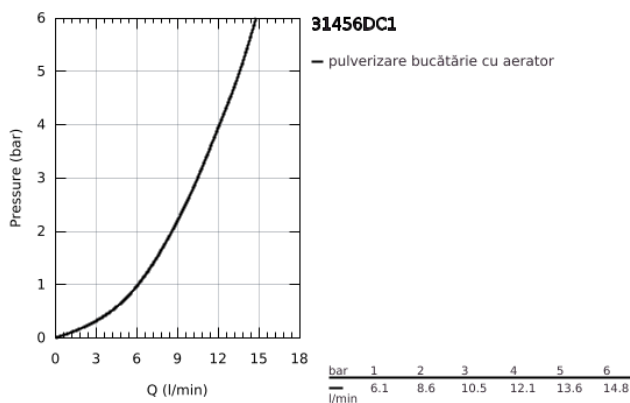

31 456 DC1 GROHE BLUE HOME PIPĂ TIP U STARTER KIT

DESCRIEREA PRODUSULUI (1/2)

- Colour: supersteel
- compus din:
 - baterie monocomandă GROHE Blue Home cu funcție de filtrare
 - instalare pe o singură gaură
 - pipă tip U
 - mâner cu butoane pentru 3 tipuri de apă de masă, filtrată și răcită
 - plată, parțial carbogazoasă și complet carbogazoasă
 - finisaj GROHE LongLife
 - cartuș ceramic de 28 mm cu GROHE SilkMove
 - pipă tubulară pivotantă, unghi de rotire pipă 150°
 - căi interne separate pentru apă filtrată și nefiltrată
 - racorduri flexibile de conectare la apă
 - unitate de răcire GROHE Blue Home
 - delivers 3 liters of chilled sparkling water per hour
 - unitate de răcire 180 Watt, 230 V, 50 Hz
 - sound level in standby 44 dB(A)
 - grad de protecție IP 21
 - certificat CE
 - necesită găuri de ventilație în partea inferioară a dulapului de bucătărie
- Instalare software și monitorizarea capacității filtrelor și CO2 posibile prin aplicația GROHE Watersystems
- push notifications at low filter resp. CO₂ capacity
- cu interfață Bluetooth* și WIFI pentru comunicare de date wireless
- pentru dispozitive Apple** și Android
- Raza semnalului Bluetooth (max. 10 m) variază în funcție de materialele și pereții dintre transmițător și receptor
- filtru GROHE Blue capacitate S și cap filtru cu funcție de ajustare flexibilă a durității apei pentru regiunile cu duritate a apei mai mare de 9° dKH
- pentru regiunile cu duritate a apei sub 9° dKH trebuie comandat filtrul cu carbon activat 40 547 001
- compatible with GROHE Blue filter S-Size, M-Size, GROHE Blue activated carbon filter, GROHE Blue Ultrasafe filter and GROHE Blue Magnesium + Zinc filter