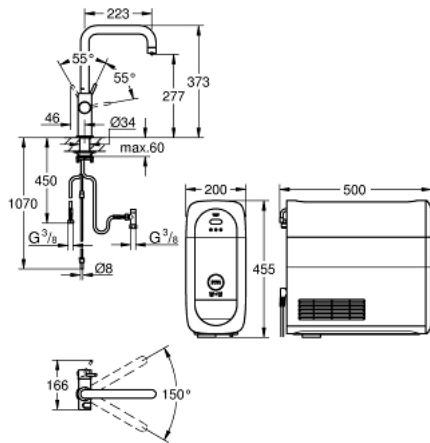

31 456 DC1 GROHE BLUE HOME PIPĂ TIP U STARTER KIT

DESCRIEREA PRODUSULUI (1/2)

- Colour: supersteel
- compus din:
  - baterie monocomandă GROHE Blue Home cu funcție de filtrare
  - instalare pe o singură gaură
  - pipă tip U
  - mâner cu butoane pentru 3 tipuri de apă de masă, filtrată și răcită
  - plată, parțial carbogazoasă și complet carbogazoasă
  - finisaj GROHE LongLife
  - cartuș ceramic de 28 mm cu GROHE SilkMove
  - pipă tubulară pivotantă, unghi de rotire pipă 150°
  - căi interne separate pentru apă filtrată și nefiltrată
  - racorduri flexibile de conectare la apă
  - unitate de răcire GROHE Blue Home
  - delivers 3 liters of chilled sparkling water per hour
  - unitate de răcire 180 Watt, 230 V, 50 Hz
  - sound level in standby 44 dB(A)
  - grad de protecție IP 21
  - certificat CE
  - necesită găuri de ventilație în partea inferioară a dulapului de bucătărie
- Instalare software și monitorizarea capacității filtrelor și CO2 posibile prin aplicația GROHE Watersystems
- push notifications at low filter resp. CO₂ capacity
- cu interfață Bluetooth* și WIFI pentru comunicare de date wireless
- pentru dispozitive Apple** și Android
- Raza semnalului Bluetooth (max. 10 m) variază în funcție de materialele și pereții dintre transmițător și receptor
- filtru GROHE Blue capacitate S și cap filtru cu funcție de ajustare flexibilă a durității apei pentru regiunile cu duritate a apei mai mare de 9° dKH
- pentru regiunile cu duritate a apei sub 9° dKH trebuie comandat filtrul cu carbon activat 40 547 001
- compatible with GROHE Blue filter S-Size, M-Size, GROHE Blue activated carbon filter, GROHE Blue Ultrasafe filter and GROHE Blue Magnesium + Zinc filter