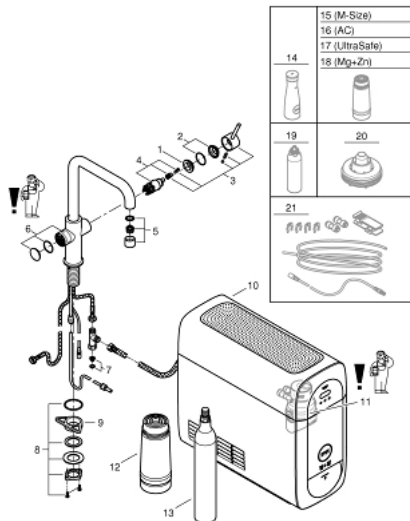

31 456 DC1 GROHE BLUE HOME PIPĂ TIP U STARTER KIT

PIESE DE SCHIMB , septembrie 2021 – now

- 1: inel de fixare (Spare part-nr. 07419000)
- 2: capac (Spare part-nr. 46581DC0)
- 3: Braț (Spare part-nr. 46957DC0)
- 4: Cartuș (Spare part-nr. 46580000)
- 5: Aerator (Spare part-nr. 48343DC0)
- 6: Operating unit (Spare part-nr. 46958DC0)
- 7: Filtru impuritati (Spare part-nr. 47576000)
- 8: Ansamblu de fixare a tije nefiletate (Spare part-nr. 48384000)
- 9: placă de susținere (Spare part-nr. 05334000)
- 10: Unitate de răcire (Spare part-nr. 40711001)
- 11: Cap filtru (Spare part-nr. 48344000)
- 12: Filtru capacitate S (Spare part-nr. 40404001)
- 13: Starter kit butelii 425 g CO₂ (4 bucăți) (Spare part-nr. 40422000)
- 14: Glass carafe with lid set (Spare part-nr. 40405001)*
- 15: Filtru capacitate M (Spare part-nr. 40430001)*
- 16: Filtru carbon activat (Spare part-nr. 40547001)*
- 17: UltraSafe filter (Spare part-nr. 40575002)*
- 18: Magnesium + Zinc filter (Spare part-nr. 40691002)*
- 19: Cartuș de curățare (Spare part-nr. 40434001)*
- 20: Adaptor cartuș de curățare (Spare part-nr. 40694000)*
- 21: Set extensie (Spare part-nr. 40843000)*