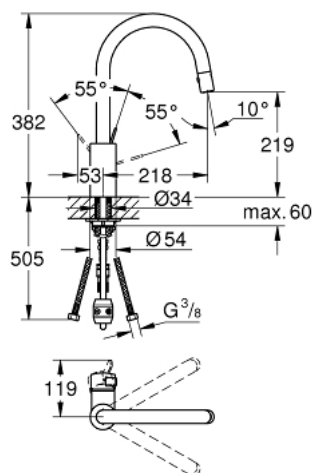

31 481 000 **EUROSMART COSMOPOLITAN BATERIE SPĂLĂTOR CU MONOCOMANDĂ 1/2"**

**DESCRIEREA PRODUSULUI**

- Colour: cromat
- pipă înaltă
- instalare pe o singură gaură
- finisaj GROHE LongLife
- cartuş ceramic de 35 mm cu GROHE SilkMove
- Pull-Out spout for greater flexibility
- limitator de debit
- laminar spray
- divertor: pulverizare laminară/jet duş SpeedClean
- revenirea automată la pulverizarea laminară
- limitator de debit reglabil
- pipă tubulară pivotantă, unghi de rotire pipă 360°
- protecție împotriva refluxului
- racorduri flexibile de conectare la apă
- sistem rapid de instalare

## 31 481 000 EUROSMART COSMOPOLITAN BATERIE SPĂLĂTOR CU MONOCOMANDĂ 1/2"

**PIESE DE SCHIMB** , aprilie 2015 – now

- 1: Braț (Spare part-nr. 46683000)
- 2: Cartuș (Spare part-nr. 46374000)
- 3: Screw coupling (Spare part-nr. 46460000)
- 4: pară de duș (Spare part-nr. 46857000)
- 5: Furtun de duș (Spare part-nr. 48293000)
- 6: Ansamblu de fixare a țijei nefiletate (Spare part-nr. 46346000)
- 7: Cuplare rapidă (Spare part-nr. 46338000)
- 8: Cheie tubulară (Spare part-nr. 19332000)\*