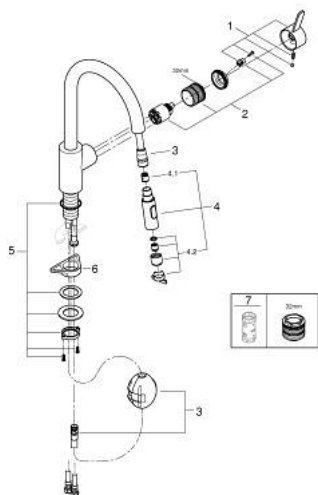

31 481 001 EUROSMART COSMOPOLITAN BATERIE SPĂLĂTOR CU MONOCOMANDĂ 1/2"

DESCRIEREA PRODUSULUI

- Colour: cromat
- pipă înaltă
- instalare pe o singură gaură
- suprafață GROHE LongLife
- cartuș ceramic de 35 mm cu GROHE SilkMove
- Easy Docking Function garantează retracția ușoară și alinierea la poziția de pornire
- conducte de apă izolate - fără plumb și nichel
- Pull-Out spout for greater flexibility
- duș dual
- GROHE EcoJoy tehnologie pentru reducerea consumului de apă
- limitator de debit reglabil
- pipă tubulară pivotantă, unghi de rotire pipă 360°
- protecție împotriva refluxului
- racorduri flexibile de conectare la apă
-

- maximum flow rate (at 3 bar): 9 l/min

31 481 001 EUROSMART COSMOPOLITAN BATERIE SPĂLĂTOR CU MONOCOMANDĂ 1/2"

PIESE DE SCHIMB , mai 2022 – now

- 1: Braț (Spare part-nr. 46683000)
 - 2: Cartuș (Spare part-nr. 46374000)
 - 3: Furtun de duș (Spare part-nr. 48293000)
 - 4: pară de duș (Spare part-nr. 48416000)
 - 4.1: Ventil de reținere (Spare part-nr. 08565000)
 - 4.2: Dispozitiv de îndreptare debit (Spare part-nr. 48347000)
 - 5: Ansamblu de fixare a tijei nefiletate (Spare part-nr. 48384000)
 - 6: placă de susținere (Spare part-nr. 05334000)
 - 7: Cheie tubulară (Spare part-nr. 19332000)*
- * Optional accessories