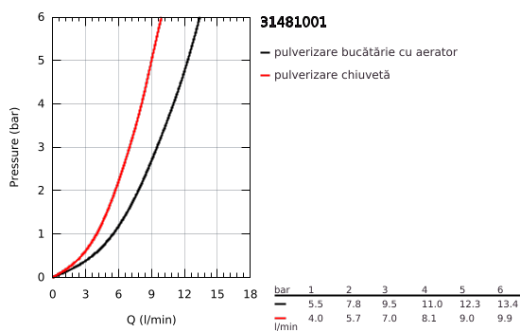

31 481 001 EUROSMART COSMOPOLITAN BATERIE SPĂLĂTOR CU MONOCOMANDĂ 1/2"

DESCRIEREA PRODUSULUI

- Colour: cromat
- pipă înaltă
- instalare pe o singură gaură
- suprafață GROHE LongLife
- cartuș ceramic de 35 mm cu GROHE SilkMove
- Easy Docking Function garantează retracția ușoară și alinierea la poziția de pornire
- conducte de apă izolate - fără plumb și nichel
- Pull-Out spout for greater flexibility
- duș dual
- GROHE EcoJoy tehnologie pentru reducerea consumului de apă
- limitator de debit reglabil
- pipă tubulară pivotantă, unghi de rotire pipă 360°
- protecție împotriva refluxului
- racorduri flexibile de conectare la apă
-

- maximum flow rate (at 3 bar): 9 l/min

31 481 001 EUROSMART COSMOPOLITAN BATERIE SPĂLĂTOR CU MONOCOMANDĂ 1/2"

PIESE DE SCHIMB , mai 2022 – now

- 1: Braț (Spare part-nr. 46683000)
 - 2: Cartuș (Spare part-nr. 46374000)
 - 3: Furtun de duș (Spare part-nr. 48293000)
 - 4: pară de duș (Spare part-nr. 48416000)
 - 4.1: Ventil de reținere (Spare part-nr. 08565000)
 - 4.2: Dispozitiv de îndreptare debit (Spare part-nr. 48347000)
 - 5: Ansamblu de fixare a tijei nefiletate (Spare part-nr. 48384000)
 - 6: placă de susținere (Spare part-nr. 05334000)
 - 7: Cheie tubulară (Spare part-nr. 19332000)*
- * Optional accessories