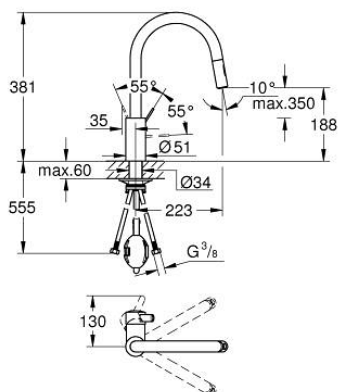

31 481 001 EUROSMART COSMOPOLITAN BATERIE SPĂLĂTOR CU MONOCOMANDĂ 1/2"

DESCRIEREA PRODUSULUI

- Colour: cromat
- pipă înaltă
- instalare pe o singură gaură
- suprafață GROHE LongLife
- cartuș ceramic de 35 mm cu GROHE SilkMove
- Easy Docking Function garantează retracția ușoară și alinierea la poziția de pornire
- conducte de apă izolate - fără plumb și nichel
- Pull-Out spout for greater flexibility
- duș dual
- GROHE EcoJoy tehnologie pentru reducerea consumului de apă
- limitator de debit reglabil
- pipă tubulară pivotantă, unghi de rotire pipă 360°
- protecție împotriva refluxului
- racorduri flexibile de conectare la apă
-

- maximum flow rate (at 3 bar): 9 l/min

31 481 001 EUROSMART COSMOPOLITAN BATERIE SPĂLĂTOR CU MONOCOMANDĂ 1/2"

PIESE DE SCHIMB , mai 2022 – now

- 1: Braț (Spare part-nr. 46683000)
 - 2: Cartuș (Spare part-nr. 46374000)
 - 3: Furtun de duș (Spare part-nr. 48293000)
 - 4: pară de duș (Spare part-nr. 48416000)
 - 4.1: Ventil de reținere (Spare part-nr. 08565000)
 - 4.2: Dispozitiv de îndreptare debit (Spare part-nr. 48347000)
 - 5: Ansamblu de fixare a tijei nefiletate (Spare part-nr. 48384000)
 - 6: placă de susținere (Spare part-nr. 05334000)
 - 7: Cheie tubulară (Spare part-nr. 19332000)*
- * Optional accessories