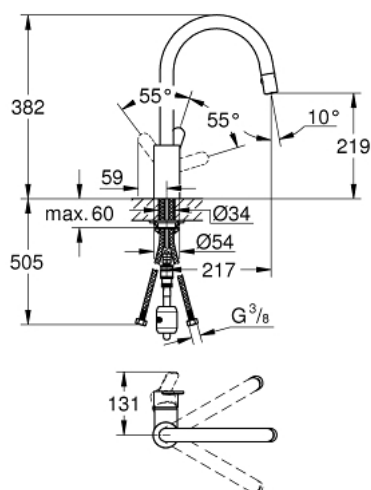

## 31 482 002 EUROSTYLE COSMOPOLITAN BATERIE SPĂLĂTOR CU MONOCOMANDĂ 1/2"

### DESCRIEREA PRODUSULUI

- Colour: cromat
- instalare pe o singură gaură
- pipă înaltă
- finisaj GROHE LongLife
- cartuş ceramic de 35 mm cu GROHE SilkMove
- Pull-Out spout for greater flexibility
- limitator de debit
- laminar spray
- divertor: pulverizare laminară/jet duş SpeedClean
- revenirea automată la pulverizarea laminară
- limitator de debit reglabil
- pipă tubulară pivotantă, unghi de rotire pipă 360°
- protecție împotriva refluxului
- racorduri flexibile de conectare la apă
- sistem rapid de instalare

### PIESE DE SCHIMB , iunie 2016 – now

- 1: Braț (Spare part-nr. 46750000)
- 2: Cartuș (Spare part-nr. 46374000)
- 3: Screw coupling (Spare part-nr. 46460000)
- 4: pară de duș (Spare part-nr. 46857000)
- 4.1: Ventil de reținere (Spare part-nr. 08565000)
- 4.2: Dispozitiv de îndreptare debit (Spare part-nr. 13997000)
- 5: Furtun de duș (Spare part-nr. 48293000)
- 6: Ansamblu de fixare a tijei nefiletate (Spare part-nr. 46346000)
- 7: Cuplare rapidă (Spare part-nr. 46338000)
- 8: Cheie tubulară (Spare part-nr. 19332000)\*