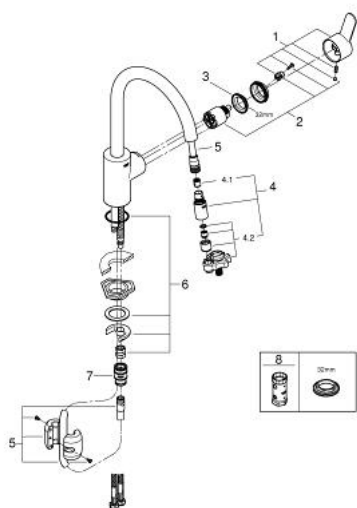

## 31 482 002 EUROSTYLE COSMOPOLITAN BATERIE SPĂLĂTOR CU MONOCOMANDĂ 1/2"

### DESCRIEREA PRODUSULUI

- Colour: cromat
- instalare pe o singură gaură
- pipă înaltă
- finisaj GROHE LongLife
- cartuş ceramic de 35 mm cu GROHE SilkMove
- Pull-Out spout for greater flexibility
- limitator de debit
- laminar spray
- divertor: pulverizare laminară/jet duş SpeedClean
- revenirea automată la pulverizarea laminară
- limitator de debit reglabil
- pipă tubulară pivotantă, unghi de rotire pipă 360°
- protecție împotriva refluxului
- racorduri flexibile de conectare la apă
- sistem rapid de instalare

### PIESE DE SCHIMB , iunie 2016 – now

- 1: Braț (Spare part-nr. 46750000)
- 2: Cartuș (Spare part-nr. 46374000)
- 3: Screw coupling (Spare part-nr. 46460000)
- 4: pară de duș (Spare part-nr. 46857000)
- 4.1: Ventil de reținere (Spare part-nr. 08565000)
- 4.2: Dispozitiv de îndreptare debit (Spare part-nr. 13997000)
- 5: Furtun de duș (Spare part-nr. 48293000)
- 6: Ansamblu de fixare a tijei nefiletate (Spare part-nr. 46346000)
- 7: Cuplare rapidă (Spare part-nr. 46338000)
- 8: Cheie tubulară (Spare part-nr. 19332000)\*