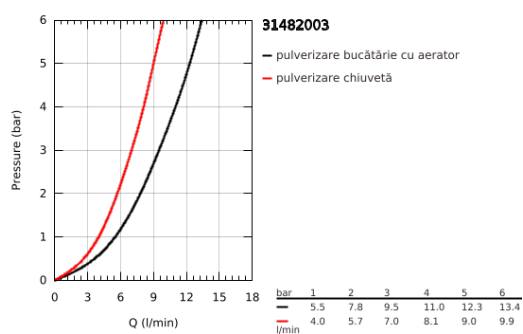

31 482 003 EUROSTYLE COSMOPOLITAN BATERIE SPĂLĂTOR CU MONOCOMANDĂ 1/2"

DESCRIEREA PRODUSULUI

- Colour: cromat
- pipă înaltă
- instalare pe o singură gaură
- suprafață GROHE LongLife
- cartuș ceramic de 35 mm cu GROHE SilkMove
- Easy Docking Function garantează retracția ușoară și alinierea precisă la poziția de pornire
- conducte de apă izolate - fără plumb și nichel
- Pull-Out spout for greater flexibility
- duș dual
- limitator de debit reglabil
- pipă tubulară pivotantă, unghi de rotire pipă 360°
- protecție împotriva refluxului
- racorduri flexibile de conectare la apă
-