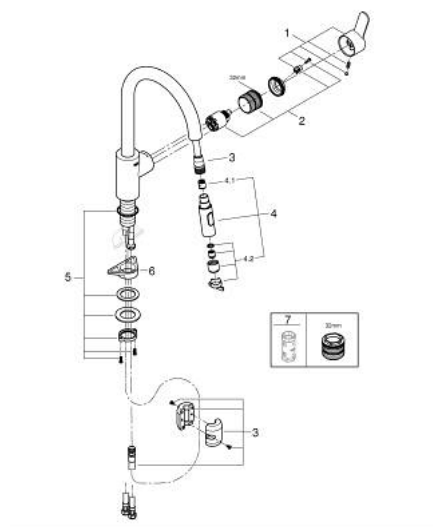

31 482 003 EUROSTYLE COSMOPOLITAN BATERIE SPĂLĂTOR CU MONOCOMANDĂ 1/2"

DESCRIEREA PRODUSULUI

- Colour: cromat
- pipă înaltă
- instalare pe o singură gaură
- suprafață GROHE LongLife
- cartuș ceramic de 35 mm cu GROHE SilkMove
- Easy Docking Function garantează retracția ușoară și alinierea precisă la poziția de pornire
- conducte de apă izolate - fără plumb și nichel
- Pull-Out spout for greater flexibility
- duș dual
- limitator de debit reglabil
- pipă tubulară pivotantă, unghi de rotire pipă 360°
- protecție împotriva refluxului
- racorduri flexibile de conectare la apă
-

31 482 003 EUROSTYLE COSMOPOLITAN BATERIE SPĂLĂTOR CU MONOCOMANDĂ 1/2"

PIESE DE SCHIMB , mai 2022 – now

- 1: Braț (Spare part-nr. 46750000)
 - 2: Cartuș (Spare part-nr. 46374000)
 - 3: Furtun de duș (Spare part-nr. 48293000)
 - 4: pară de duș (Spare part-nr. 48416000)
 - 4.1: Ventil de reținere (Spare part-nr. 08565000)
 - 4.2: Dispozitiv de îndreptare debit (Spare part-nr. 48347000)
 - 5: Ansamblu de fixare a tijei nefiletate (Spare part-nr. 48384000)
 - 6: placă de susținere (Spare part-nr. 05334000)
 - 7: Cheie tubulară (Spare part-nr. 19332000)*
- * Optional accessories