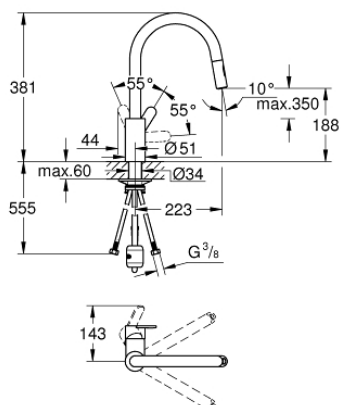

31 482 003 EUROSTYLE COSMOPOLITAN BATERIE SPĂLĂTOR CU MONOCOMANDĂ 1/2"

DESCRIEREA PRODUSULUI

- Colour: cromat
- pipă înaltă
- instalare pe o singură gaură
- suprafață GROHE LongLife
- cartuș ceramic de 35 mm cu GROHE SilkMove
- Easy Docking Function garantează retracția ușoară și alinierea precisă la poziția de pornire
- conducte de apă izolate - fără plumb și nichel
- Pull-Out spout for greater flexibility
- duș dual
- limitator de debit reglabil
- pipă tubulară pivotantă, unghi de rotire pipă 360°
- protecție împotriva refluxului
- racorduri flexibile de conectare la apă
-

31 482 003 EUROSTYLE COSMOPOLITAN BATERIE SPĂLĂTOR CU MONOCOMANDĂ 1/2"

PIESE DE SCHIMB , mai 2022 – now

- 1: Braț (Spare part-nr. 46750000)
 - 2: Cartuș (Spare part-nr. 46374000)
 - 3: Furtun de duș (Spare part-nr. 48293000)
 - 4: pară de duș (Spare part-nr. 48416000)
 - 4.1: Ventil de reținere (Spare part-nr. 08565000)
 - 4.2: Dispozitiv de îndreptare debit (Spare part-nr. 48347000)
 - 5: Ansamblu de fixare a tijei nefiletate (Spare part-nr. 48384000)
 - 6: placă de susținere (Spare part-nr. 05334000)
 - 7: Cheie tubulară (Spare part-nr. 19332000)*
- * Optional accessories