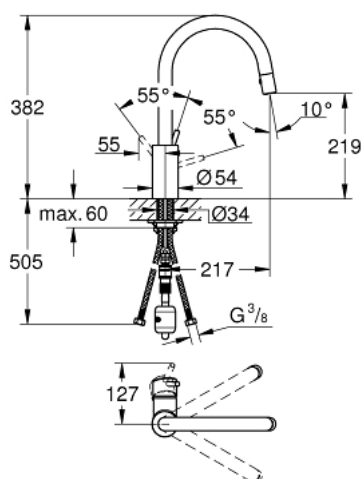

31 483 001 **CONCETTO BATERIE SPĂLĂTOR CU MONOCOMANDĂ 1/2"**

DESCRIEREA PRODUSULUI

- Colour: cromat
- pipă înaltă
- instalare pe o singură gaură
- finisaj GROHE LongLife
- cartuş ceramic de 35 mm cu GROHE SilkMove
- Pull-Out spout for greater flexibility
- limitator de debit
- laminar spray
- divertor: pulverizare laminară/jet duş SpeedClean
- revenirea automată la pulverizarea laminară
- limitator de debit reglabil
- pipă tubulară pivotantă, unghi de rotire pipă 360°
- protecție împotriva refluxului
- racorduri flexibile de conectare la apă
- sistem rapid de instalare

31 483 001 **CONCETTO BATERIE SPĂLĂTOR CU MONOCOMANDĂ 1/2"**

PIESE DE SCHIMB , aprilie 2015 – now

- 1: Braț (Spare part-nr. 46754000)
- 2: Cartuș (Spare part-nr. 46374000)
- 3: Screw coupling (Spare part-nr. 46460000)
- 4: pară de duș (Spare part-nr. 46857000)
- 4.1: Ventil de reținere (Spare part-nr. 08565000)
- 4.2: Dispozitiv de îndreptare debit (Spare part-nr. 13997000)
- 5: Furtun de duș (Spare part-nr. 48293000)
- 6: Ansamblu de fixare a țigiei nefiletate (Spare part-nr. 46346000)
- 7: Cuplare rapidă (Spare part-nr. 46338000)