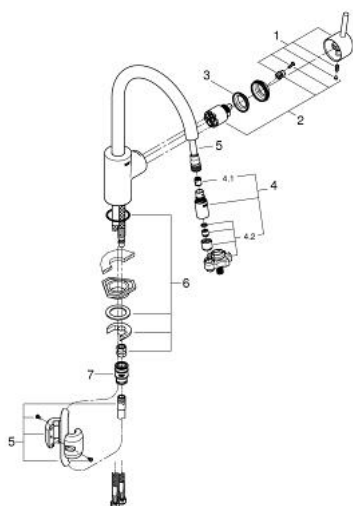

31 483 001 **CONCETTO BATERIE SPĂLĂTOR CU MONOCOMANDĂ 1/2"**

DESCRIEREA PRODUSULUI

- Colour: cromat
- pipă înaltă
- instalare pe o singură gaură
- finisaj GROHE LongLife
- cartuş ceramic de 35 mm cu GROHE SilkMove
- Pull-Out spout for greater flexibility
- limitator de debit
- laminar spray
- divertor: pulverizare laminară/jet duş SpeedClean
- revenirea automată la pulverizarea laminară
- limitator de debit reglabil
- pipă tubulară pivotantă, unghi de rotire pipă 360°
- protecție împotriva refluxului
- racorduri flexibile de conectare la apă
- sistem rapid de instalare

31 483 001 **CONCETTO BATERIE SPĂLĂTOR CU MONOCOMANDĂ 1/2"**

PIESE DE SCHIMB , aprilie 2015 – now

- 1: Braț (Spare part-nr. 46754000)
- 2: Cartuș (Spare part-nr. 46374000)
- 3: Screw coupling (Spare part-nr. 46460000)
- 4: pară de duș (Spare part-nr. 46857000)
- 4.1: Ventil de reținere (Spare part-nr. 08565000)
- 4.2: Dispozitiv de îndreptare debit (Spare part-nr. 13997000)
- 5: Furtun de duș (Spare part-nr. 48293000)
- 6: Ansamblu de fixare a țigiei nefiletate (Spare part-nr. 46346000)
- 7: Cuplare rapidă (Spare part-nr. 46338000)