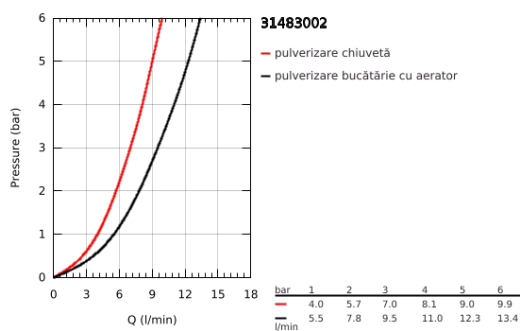

31 483 002 CONCETTO BATERIE SPĂLĂTOR CU MONOCOMANDĂ 1/2"

DESCRIEREA PRODUSULUI

- Colour: cromat
- pipă înaltă
- instalare pe o singură gaură
- suprafață GROHE LongLife
- cartuș ceramic de 35 mm cu GROHE SilkMove
- Easy Docking Function garantează retracția ușoară și alinierea înapoi la poziția de pornire
- conducte de apă izolate - fără plumb și nichel
- Pull-Out spout for greater flexibility
- duș dual
- limitator de debit reglabil
- pipă tubulară pivotantă, unghi de rotire pipă 360°
- protecție împotriva refluxului
- racorduri flexibile de conectare la apă
-
- maximum flow rate (at 3 bar): 9.5 l/min