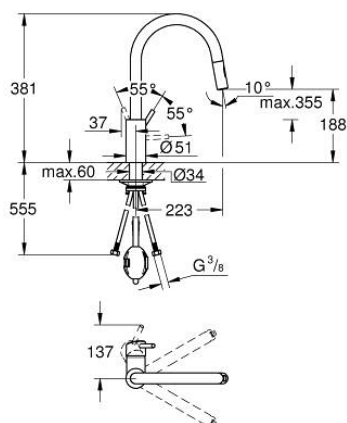

31 483 002 CONCETTO BATERIE SPĂLĂTOR CU MONOCOMANDĂ 1/2"

DESCRIEREA PRODUSULUI

- Colour: cromat
- pipă înaltă
- instalare pe o singură gaură
- suprafață GROHE LongLife
- cartuș ceramic de 35 mm cu GROHE SilkMove
- Easy Docking Function garantează retracția ușoară și alinierea înapoi la poziția de pornire
- conducte de apă izolate - fără plumb și nichel
- Pull-Out spout for greater flexibility
- duș dual
- limitator de debit reglabil
- pipă tubulară pivotantă, unghi de rotire pipă 360°
- protecție împotriva refluxului
- racorduri flexibile de conectare la apă
-
- maximum flow rate (at 3 bar): 9.5 l/min

31 483 002 **CONCETTO BATERIE SPĂLĂTOR CU MONOCOMANDĂ 1/2"**

PIESE DE SCHIMB , mai 2022 – now

- 1: Braț (Spare part-nr. 46754000)
 - 2: Cartuș (Spare part-nr. 46374000)
 - 3: Furtun de duș (Spare part-nr. 48293000)
 - 4: pară de duș (Spare part-nr. 48416000)
 - 4.1: Ventil de reținere (Spare part-nr. 08565000)
 - 4.2: Dispozitiv de îndreptare debit (Spare part-nr. 48347000)
 - 5: Ansamblu de fixare a tijei nefiletate (Spare part-nr. 48384000)
 - 6: placă de susținere (Spare part-nr. 05334000)
 - 7: Cheie tubulară (Spare part-nr. 19332000)*
- * Optional accessories