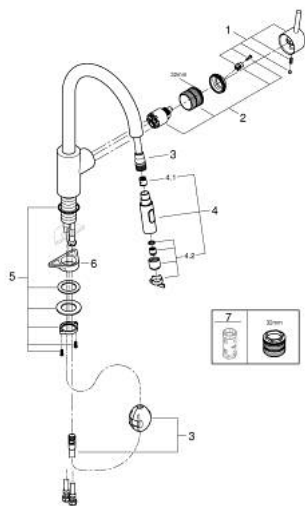

31 483 002 CONCETTO BATERIE SPĂLĂTOR CU MONOCOMANDĂ 1/2"

DESCRIEREA PRODUSULUI

- Colour: cromat
- pipă înaltă
- instalare pe o singură gaură
- suprafață GROHE LongLife
- cartuș ceramic de 35 mm cu GROHE SilkMove
- Easy Docking Function garantează retracția ușoară și alinierea înapoi la poziția de pornire
- conducte de apă izolate - fără plumb și nichel
- Pull-Out spout for greater flexibility
- duș dual
- limitator de debit reglabil
- pipă tubulară pivotantă, unghi de rotire pipă 360°
- protecție împotriva refluxului
- racorduri flexibile de conectare la apă
-
- maximum flow rate (at 3 bar): 9.5 l/min

31 483 002 **CONCETTO BATERIE SPĂLĂTOR CU MONOCOMANDĂ 1/2"**

PIESE DE SCHIMB , mai 2022 – now

- 1: Braț (Spare part-nr. 46754000)
 - 2: Cartuș (Spare part-nr. 46374000)
 - 3: Furtun de duș (Spare part-nr. 48293000)
 - 4: pară de duș (Spare part-nr. 48416000)
 - 4.1: Ventil de reținere (Spare part-nr. 08565000)
 - 4.2: Dispozitiv de îndreptare debit (Spare part-nr. 48347000)
 - 5: Ansamblu de fixare a tijei nefiletate (Spare part-nr. 48384000)
 - 6: placă de susținere (Spare part-nr. 05334000)
 - 7: Cheie tubulară (Spare part-nr. 19332000)*
- * Optional accessories