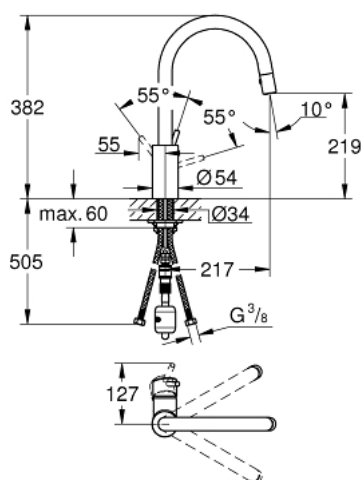

31 483 DC1 **CONCETTO BATERIE SPĂLĂTOR CU MONOCOMANDĂ 1/2"**

DESCRIEREA PRODUSULUI

- Colour: supersteel
- pipă înaltă
- instalare pe o singură gaură
- finisaj GROHE LongLife
- cartuş ceramic de 35 mm cu GROHE SilkMove
- Pull-Out spout for greater flexibility
- limitator de debit
- laminar spray
- divertor: pulverizare laminară/jet duş SpeedClean
- revenirea automată la pulverizarea laminară
- limitator de debit reglabil
- pipă tubulară pivotantă, unghi de rotire pipă 360°
- protecție împotriva refluxului
- racorduri flexibile de conectare la apă
- sistem rapid de instalare

31 483 DC1 **CONCETTO BATERIE SPĂLĂTOR CU MONOCOMANDĂ 1/2"**

PIESE DE SCHIMB , aprilie 2015 – now

- 1: Braț (Spare part-nr. 46754DC0)
- 2: Cartuș (Spare part-nr. 46374000)
- 3: Screw coupling (Spare part-nr. 46460000)
- 4: pară de duș (Spare part-nr. 46857DC0)
- 4.1: Ventil de reținere (Spare part-nr. 08565000)
- 4.2: Dispozitiv de îndreptare debit (Spare part-nr. 13997000)
- 5: Furtun de duș (Spare part-nr. 48293000)
- 6: Ansamblu de fixare a tije nefiletate (Spare part-nr. 46346000)
- 7: Cuplare rapidă (Spare part-nr. 46338000)