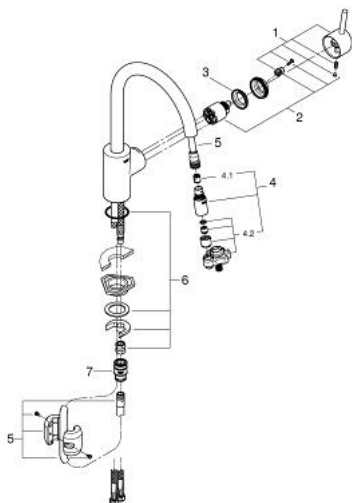

31 483 DC1 **CONCETTO BATERIE SPĂLĂTOR CU MONOCOMANDĂ 1/2"**

DESCRIEREA PRODUSULUI

- Colour: supersteel
- pipă înaltă
- instalare pe o singură gaură
- finisaj GROHE LongLife
- cartuş ceramic de 35 mm cu GROHE SilkMove
- Pull-Out spout for greater flexibility
- limitator de debit
- laminar spray
- divertor: pulverizare laminară/jet duş SpeedClean
- revenirea automată la pulverizarea laminară
- limitator de debit reglabil
- pipă tubulară pivotantă, unghi de rotire pipă 360°
- protecție împotriva refluxului
- racorduri flexibile de conectare la apă
- sistem rapid de instalare

31 483 DC1 **CONCETTO BATERIE SPĂLĂTOR CU MONOCOMANDĂ 1/2"**

PIESE DE SCHIMB , aprilie 2015 – now

- 1: Braț (Spare part-nr. 46754DC0)
- 2: Cartuș (Spare part-nr. 46374000)
- 3: Screw coupling (Spare part-nr. 46460000)
- 4: pară de duș (Spare part-nr. 46857DC0)
- 4.1: Ventil de reținere (Spare part-nr. 08565000)
- 4.2: Dispozitiv de îndreptare debit (Spare part-nr. 13997000)
- 5: Furtun de duș (Spare part-nr. 48293000)
- 6: Ansamblu de fixare a tije nefiletate (Spare part-nr. 46346000)
- 7: Cuplare rapidă (Spare part-nr. 46338000)