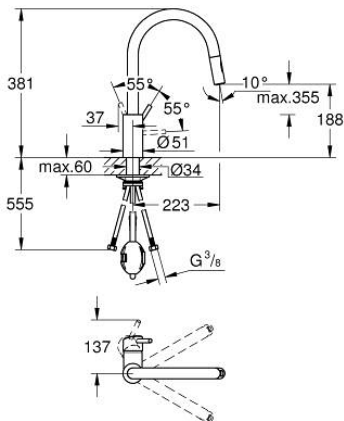

31 483 DC2 CONCETTO BATERIE SPĂLĂTOR CU MONOCOMANDĂ 1/2"

DESCRIEREA PRODUSULUI

- Colour: supersteel
- pipă înaltă
- instalare pe o singură gaură
- finisaj GROHE LongLife
- cartuş ceramic de 35 mm cu GROHE SilkMove
- Easy Docking Function garantează retracţia şi poziţionarea înapoi în poziţia de pornire
- conducte de apă izolate - fără plumb şi nichel
- Pull-Out spout for greater flexibility
- duş dual
- limitator de debit reglabil
- pipă tubulară pivotantă, unghi de rotire pipă 360°
- protecţie împotriva refluxului
- racorduri flexibile de conectare la apă
-
- maximum flow rate (at 3 bar): 9.5 l/min

31 483 DC2 **CONCETTO BATERIE SPĂLĂTOR CU MONOCOMANDĂ 1/2"**

PIESE DE SCHIMB , mai 2022 – now

- 1: Braț (Spare part-nr. 46754DC0)
 - 2: Cartuș (Spare part-nr. 46374000)
 - 3: Furtun de duș (Spare part-nr. 48293000)
 - 4: pară de duș (Spare part-nr. 48416DC0)
 - 4.1: Ventil de reținere (Spare part-nr. 08565000)
 - 4.2: Dispozitiv de îndreptare debit (Spare part-nr. 48347000)
 - 5: Ansamblu de fixare a tijei nefiletate (Spare part-nr. 48384000)
 - 6: placă de susținere (Spare part-nr. 05334000)
 - 7: Cheie tubulară (Spare part-nr. 19332000)*
- * Optional accessories