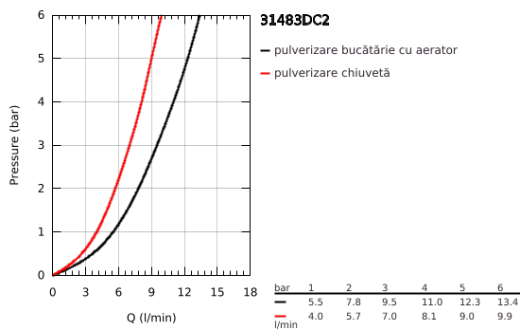

31 483 DC2 CONCETTO BATERIE SPĂLĂTOR CU MONOCOMANDĂ 1/2"

DESCRIEREA PRODUSULUI

- Colour: supersteel
- pipă înaltă
- instalare pe o singură gaură
- finisaj GROHE LongLife
- cartuş ceramic de 35 mm cu GROHE SilkMove
- Easy Docking Function garantează retracţia şi poziţionarea înapoi în poziţia de pornire
- conducte de apă izolate - fără plumb şi nichel
- Pull-Out spout for greater flexibility
- duş dual
- limitator de debit reglabil
- pipă tubulară pivotantă, unghi de rotire pipă 360°
- protecţie împotriva refluxului
- racorduri flexibile de conectare la apă
-
- maximum flow rate (at 3 bar): 9.5 l/min