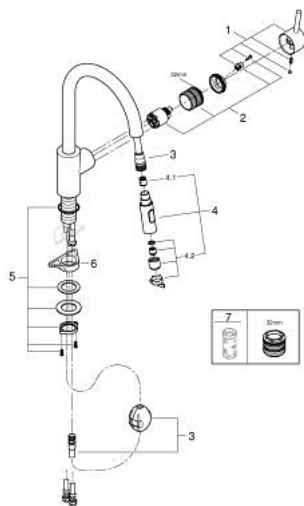

31 483 DC2 CONCETTO BATERIE SPĂLĂTOR CU MONOCOMANDĂ 1/2"

DESCRIEREA PRODUSULUI

- Colour: supersteel
- pipă înaltă
- instalare pe o singură gaură
- finisaj GROHE LongLife
- cartuş ceramic de 35 mm cu GROHE SilkMove
- Easy Docking Function garantează retracţia şi poziţionarea înapoi în poziţia de pornire
- conducte de apă izolate - fără plumb şi nichel
- Pull-Out spout for greater flexibility
- duş dual
- limitator de debit reglabil
- pipă tubulară pivotantă, unghi de rotire pipă 360°
- protecţie împotriva refluxului
- racorduri flexibile de conectare la apă
-
- maximum flow rate (at 3 bar): 9.5 l/min

31 483 DC2 **CONCETTO BATERIE SPĂLĂTOR CU MONOCOMANDĂ 1/2"**

PIESE DE SCHIMB , mai 2022 – now

- 1: Braț (Spare part-nr. 46754DC0)
 - 2: Cartuș (Spare part-nr. 46374000)
 - 3: Furtun de duș (Spare part-nr. 48293000)
 - 4: pară de duș (Spare part-nr. 48416DC0)
 - 4.1: Ventil de reținere (Spare part-nr. 08565000)
 - 4.2: Dispozitiv de îndreptare debit (Spare part-nr. 48347000)
 - 5: Ansamblu de fixare a tijei nefiletate (Spare part-nr. 48384000)
 - 6: placă de susținere (Spare part-nr. 05334000)
 - 7: Cheie tubulară (Spare part-nr. 19332000)*
- * Optional accessories